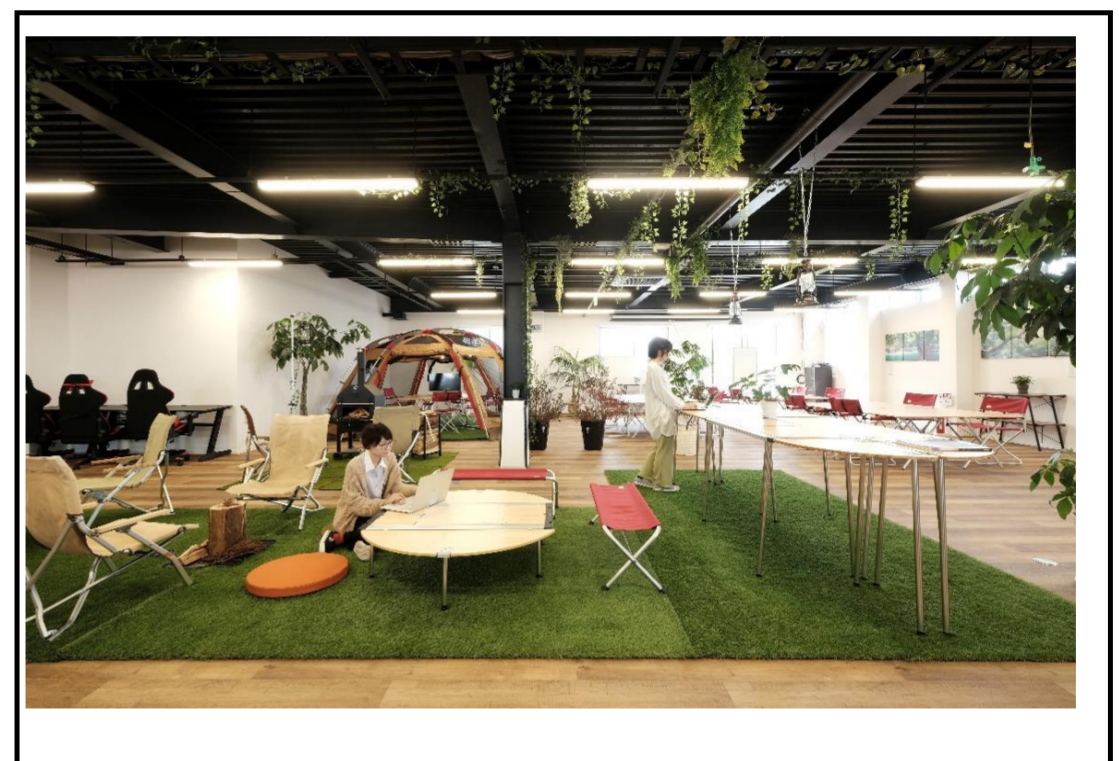

施設名称	Camping Office osoto Makurazaki
施設住所	鹿児島県枕崎市住吉町39番地
アクセス情報	自動車：鹿児島市内から約70分、鹿児島空港から約80分 電車：鹿児島中央駅から約2時間30分、JR指宿駅から約75分 枕崎駅下車徒歩5分
施設電話番号	050-3749-8188
ホームページ	https://osoto.net/osoto/makurazaki

<施設写真>

<施設詳細>

1	メールアドレス	info@makurazaki-time.jp
2	instagram	https://www.instagram.com/osoto_makurazaki
3	facebook	なし
4	twitter	なし
5	総座席数	50席
6	うち個室（個別ブース）座席数	4席
7	うち半個室（打ち合わせブース）席数	6席
8	その他席数	40席
9	会議室	なし
10	イベントスペース	屋外芝生エリアあり
11	座席予約	可能
12	営業日	休館日：土日・祝日
13	営業時間	9：00～19：00
14	Wi-Fi	無料で利用可
15	駐車場	あり
16	飲み物提供	○
17	食べ物提供	×
18	飲食スペース	△
19	喫煙所の有無	×
20	コミュニケーターの有無	×
21	メンターの有無	×
22	マッチング	×
23	各種相談	内容によっては対応可
24	自主イベント	定期実施

25	ドロップイン 1時間	3時間：500円
26	ドロップイン 1日	1,000円
27	月額会員・個人	12,000円
28	月額会員・法人	30,000円
29	イベント利用・時間	要相談
30	その他の料金プラン	ない
32	利用料に含まれるもの	wifi 電源 飲み物
33	支払い方法・現金	○
34	支払い方法・クレジットカード	×
35	支払い方法・電子マネー	×
36	支払い方法・QR決済	○
37	支払い方法・その他	
38	PCモニター	○
39	電源タップ	○
40	携帯充電器	×
41	その他のサービス	

・テントやタープ、焚火台などのキャンプ道具をビジネスに取り入れたキャンピングオフィスです。クリエイティブな発想の創出や円滑なコミュニケーションを促進し、わくわく働ける環境を展開します。会議やワークショップ等での自由なレイアウト変更も可能です。
・JR本土最南端の始発・終着駅である枕崎駅から徒歩1分。近隣に宿泊施設や飲食店あり。
・Wi-Fi、モニター、プロジェクター完備。屋外の芝生エリアでのワークも可能です（屋外Wi-Fi完備、テントやタープも設置可能）。