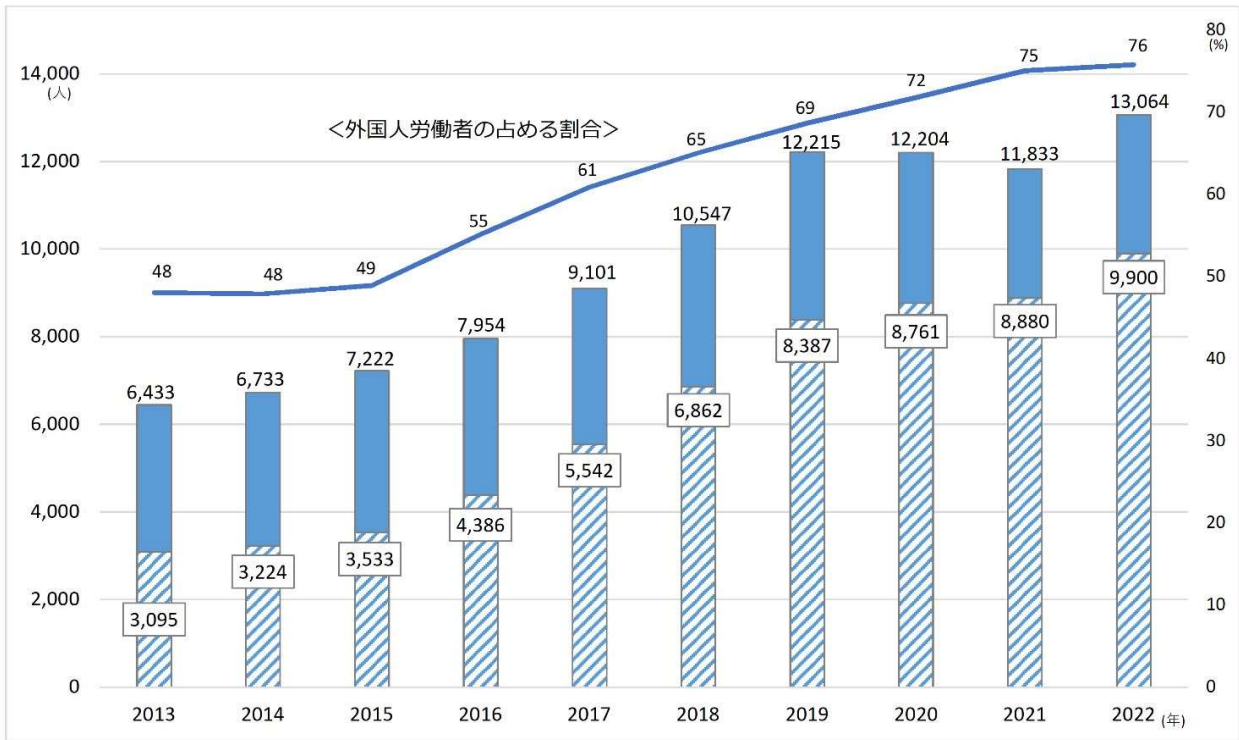

県内における外国人労働者の状況

【図 1】 在留外国人数と外国人労働者数の推移

【出典】 出入国在留管理庁「在留外国人統計」（各年12月末現在。なお、2022年は6月末現在）及び厚生労働省「『外国人雇用状況』の届出状況（各年10月末現在）」より作成

【図 2】 外国人労働者数（国籍別）の推移