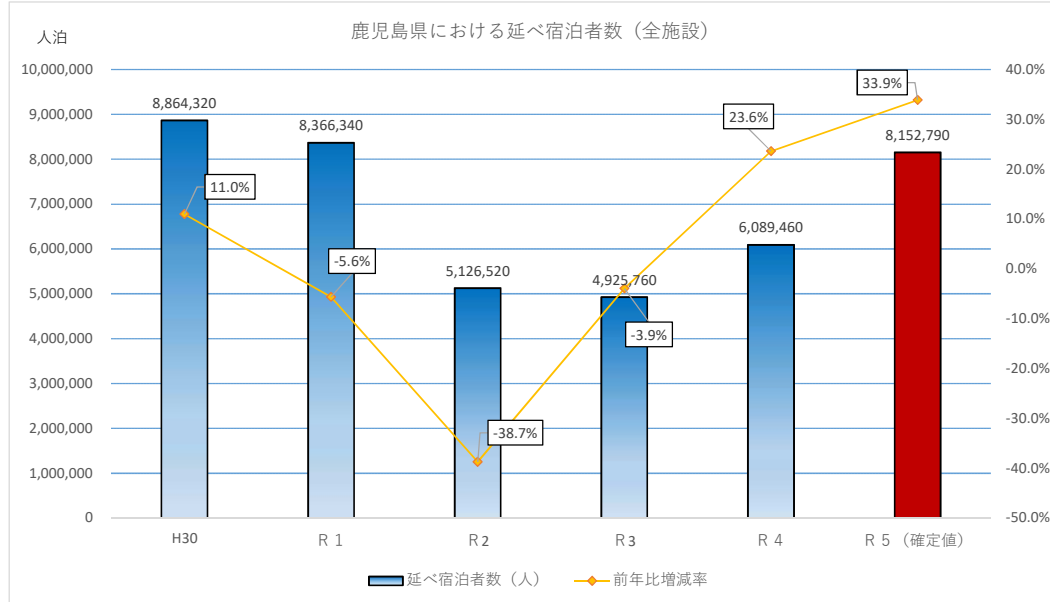

# 鹿児島県の宿泊者数の推移

出典：観光庁「宿泊旅行統計」

## ①鹿児島県における延べ宿泊者数（全施設）

	H30	R 1	R 2	R 3	R 4	R 5（確定値）
延べ宿泊者数（人）	8,864,320	8,366,340	5,126,520	4,925,760	6,089,460	<b>8,152,790</b>
前年比増減率	11.0%	-5.6%	-38.7%	-3.9%	23.6%	<b>33.9%</b>