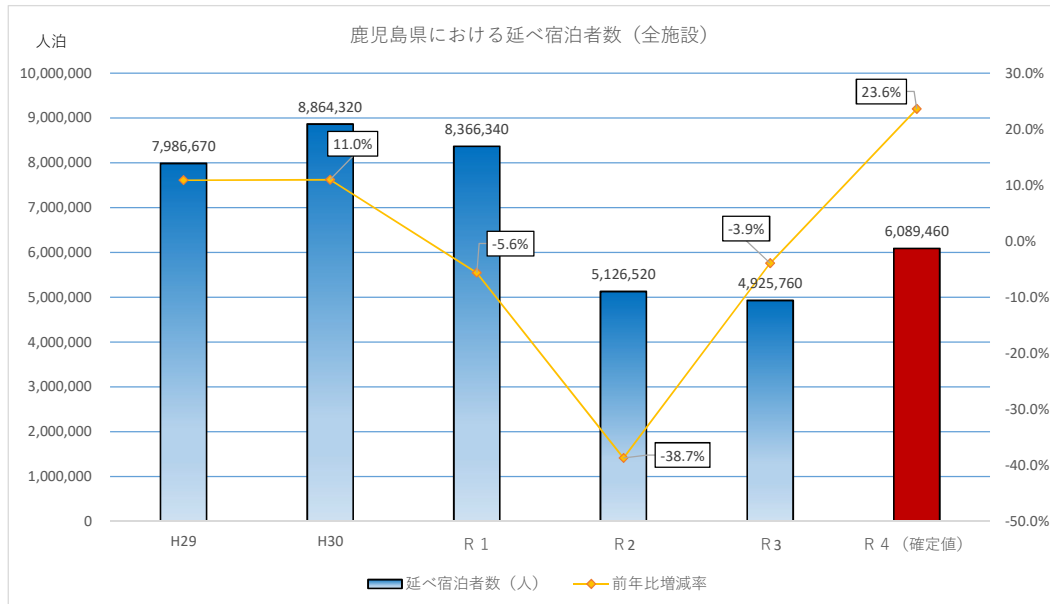

鹿児島県の宿泊者数の推移

出典：観光庁「宿泊旅行統計」

①鹿児島県における延べ宿泊者数（全施設）

	H29	H30	R 1	R 2	R 3	R 4（確定値）	
延べ宿泊者数（人）	7,986,670	8,864,320	8,366,340	5,126,520	4,925,760	6,089,460	
前年比増減率		10.9%	11.0%	-5.6%	-38.7%	-3.9%	23.6%

②鹿児島県における外国人延べ宿泊者数（全施設）

	H29	H30	R 1	R 2	R 3	R 4（確定値）	
延べ宿泊者数（人）	744,180	830,540	839,900	121,380	15,790	38,070	
前年比増減率		54.7%	11.6%	1.1%	-85.5%	-87.0%	141.1%