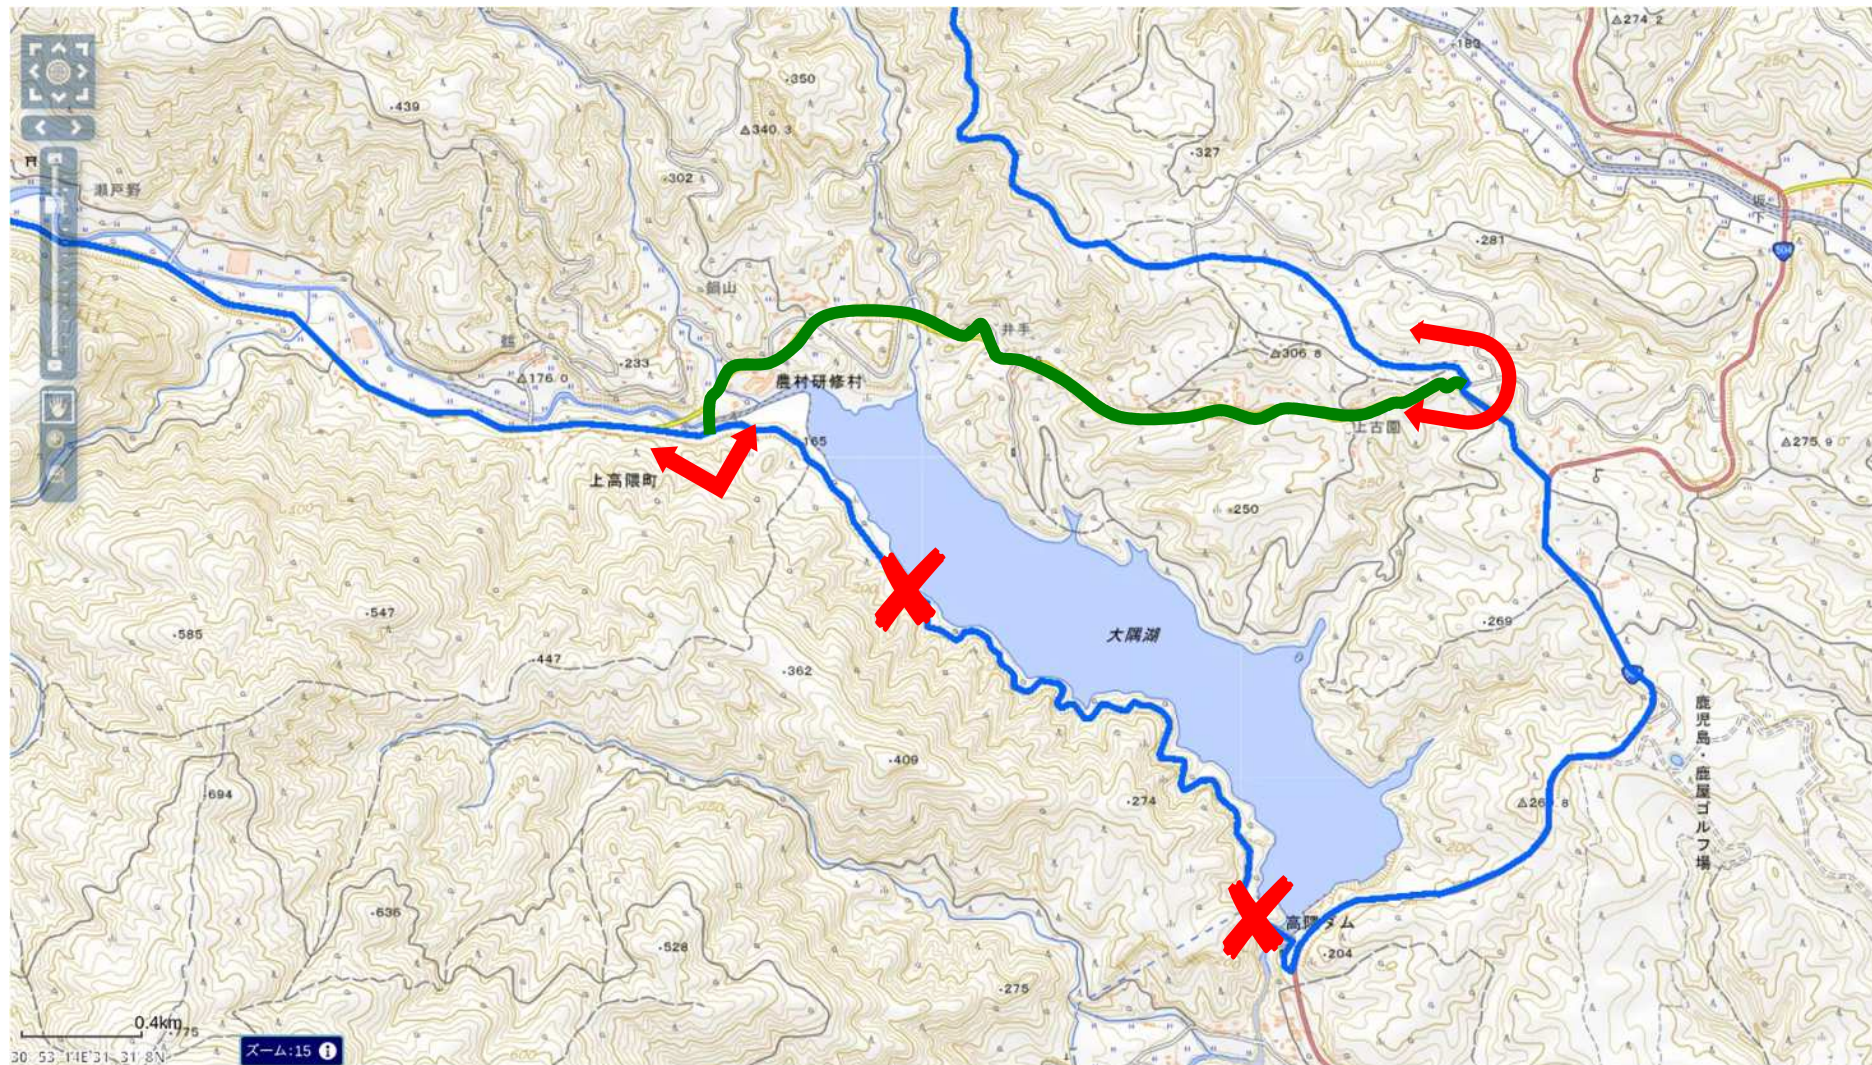

大隅湖南岸道路 通行止め (当面の間)

— 九州自然歩道

— 迂回路