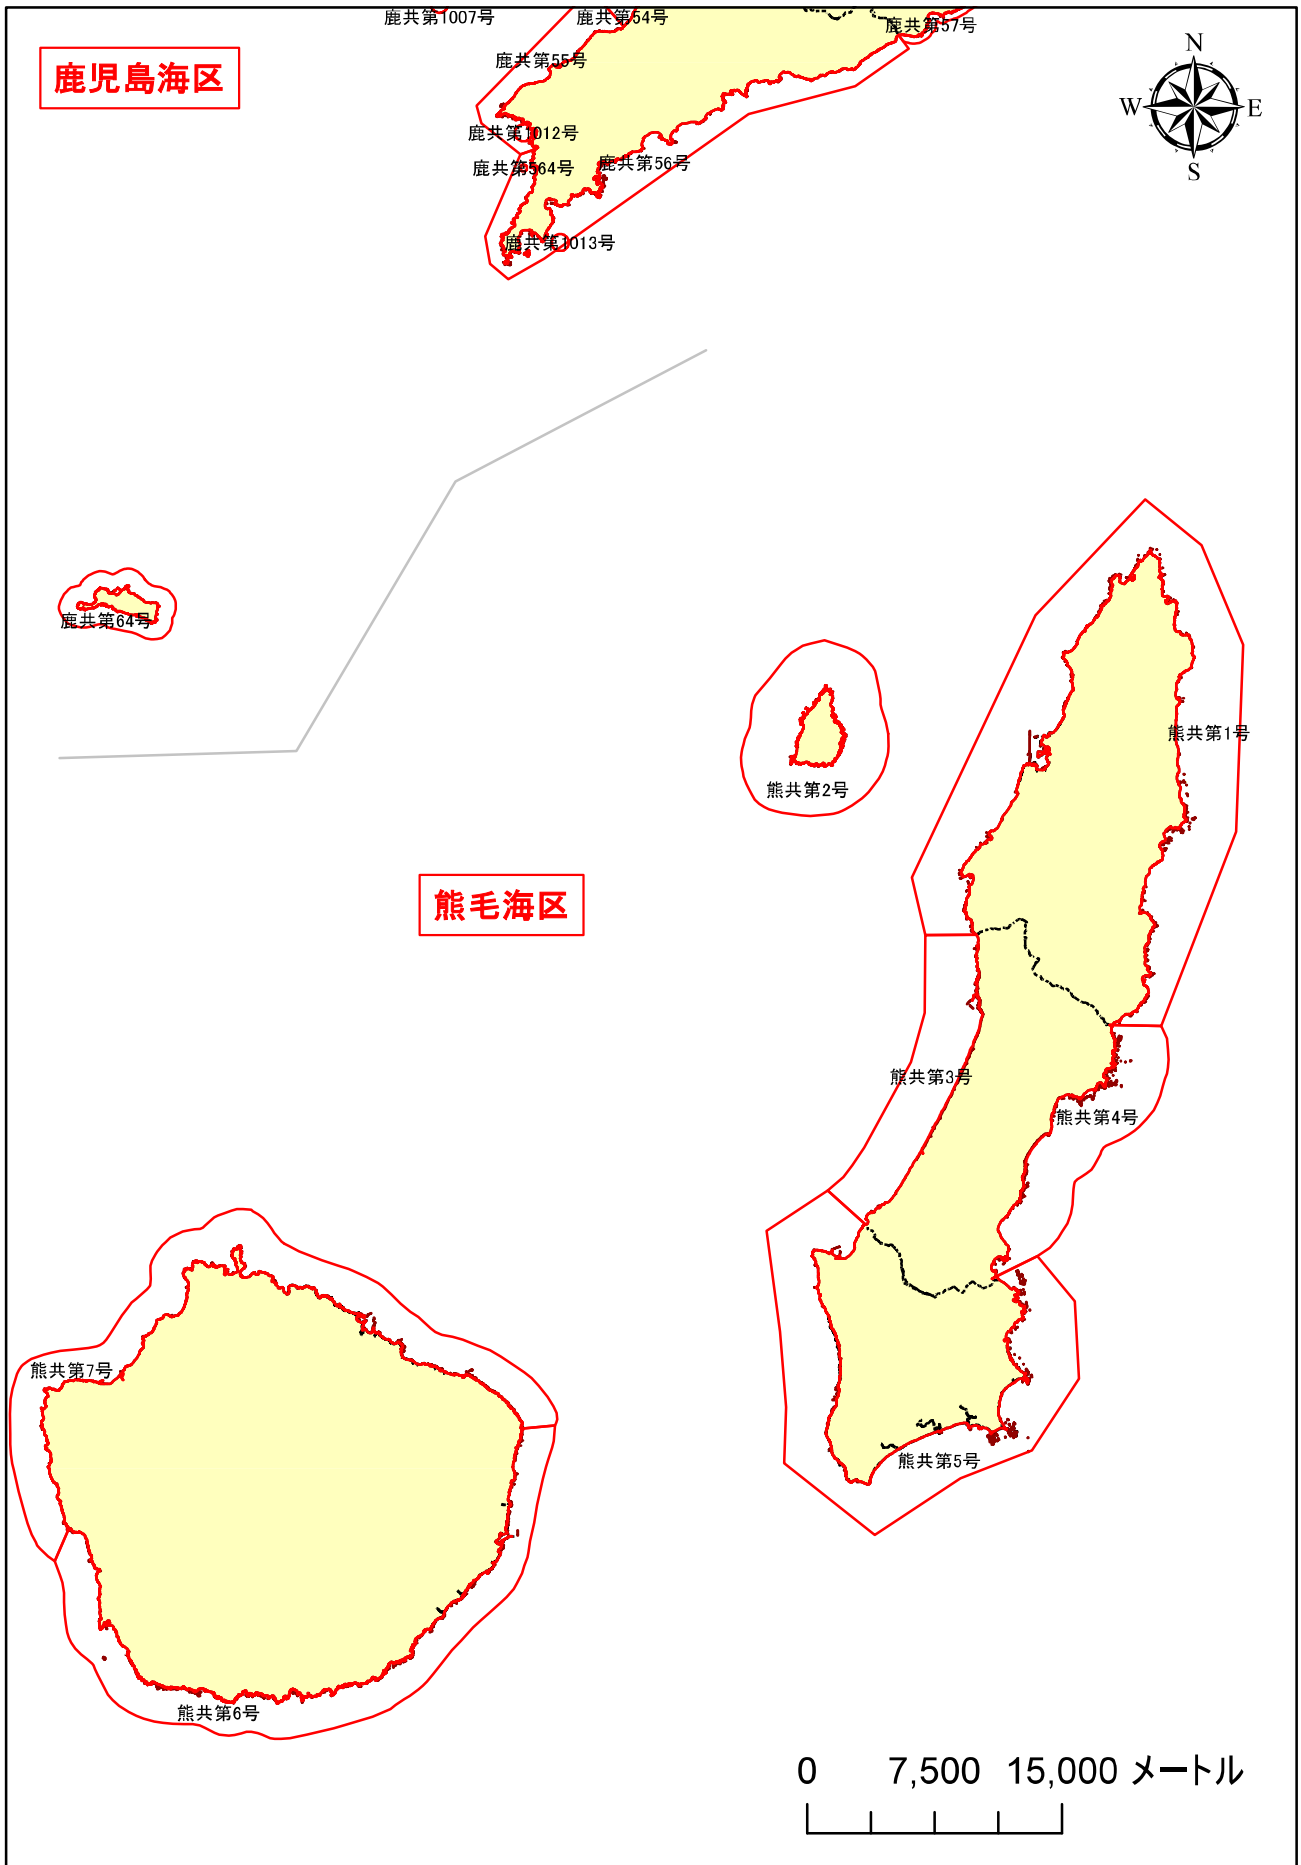

[漁業権連絡図]

	ページ
鹿児島海区	
(1) 共同漁業	168
(2) 区画漁業・定置漁業	182
熊毛海区	
(1) 共同漁業	201
(2) 区画漁業	203
奄美大島海区	
(1) 共同漁業	205
(2) 区画漁業	207
内水面	
(1) 共同漁業	212
(2) 区画漁業	228

漁業権連絡図（共同漁業権）

漁業権連絡図（共同漁業権）