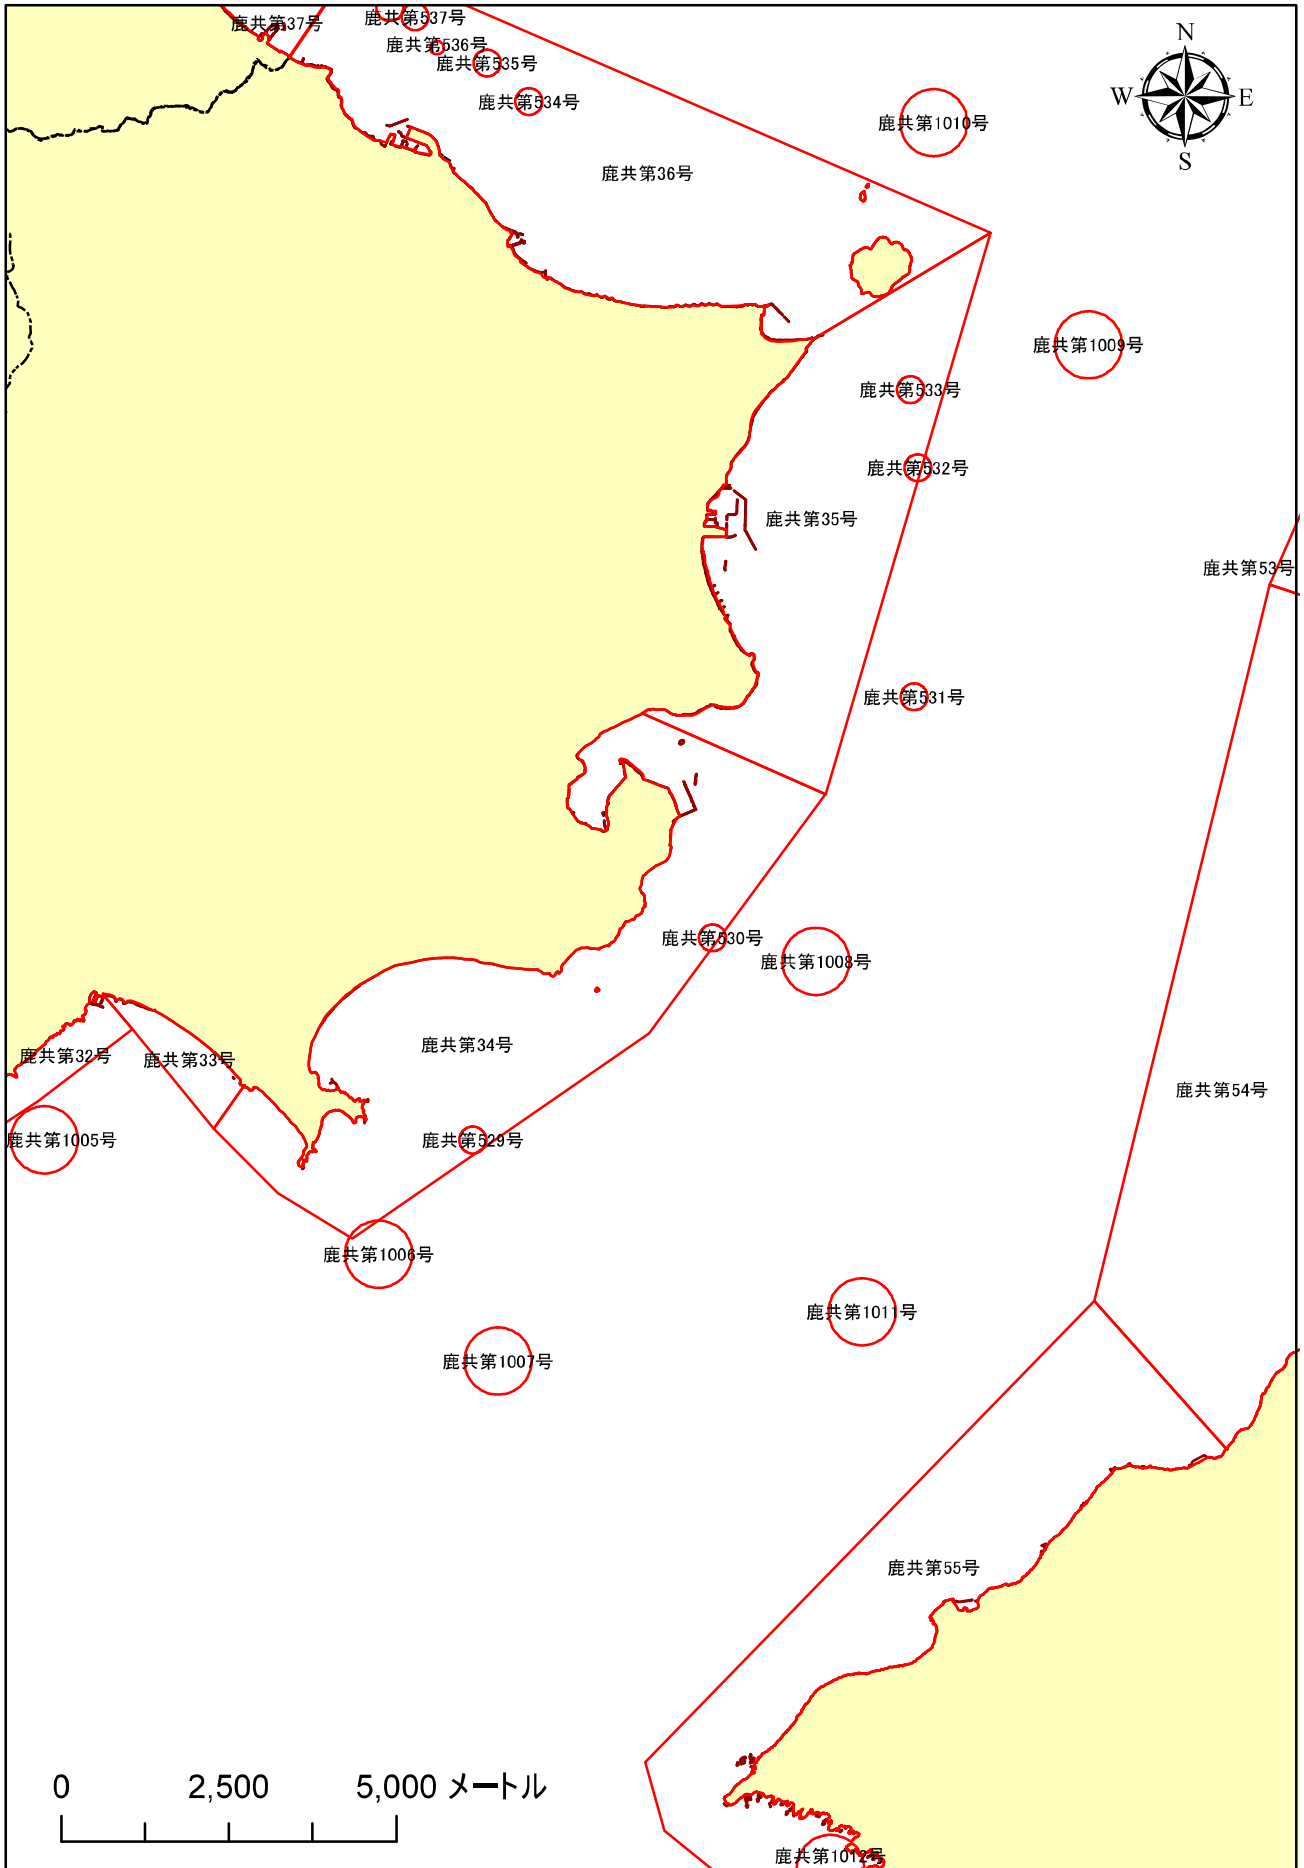

[漁業権連絡図]

	ページ
鹿児島海区	
(1) 共同漁業	168
(2) 区画漁業・定置漁業	182
熊毛海区	
(1) 共同漁業	201
(2) 区画漁業	203
奄美大島海区	
(1) 共同漁業	205
(2) 区画漁業	207
内水面	
(1) 共同漁業	212
(2) 区画漁業	228

漁業権連絡図（共同漁業権）

漁業権連絡図（共同漁業権）

(拡大参考：いちき串木野市沖)

(拡大参考：南さつま市沖)

漁業権連絡図（共同漁業権）

鹿児島海区

(拡大参考：下甌周辺)

漁業権連絡図（共同漁業権）

(拡大参考：開闢周辺)

(拡大参考：指宿市周辺)

漁業権連絡図（共同漁業権）

漁業権連絡図（共同漁業権）

(拡大参考：垂水市・鹿屋市沖)

漁業権連絡図（共同漁業権）

漁業権連絡図（共同漁業権）