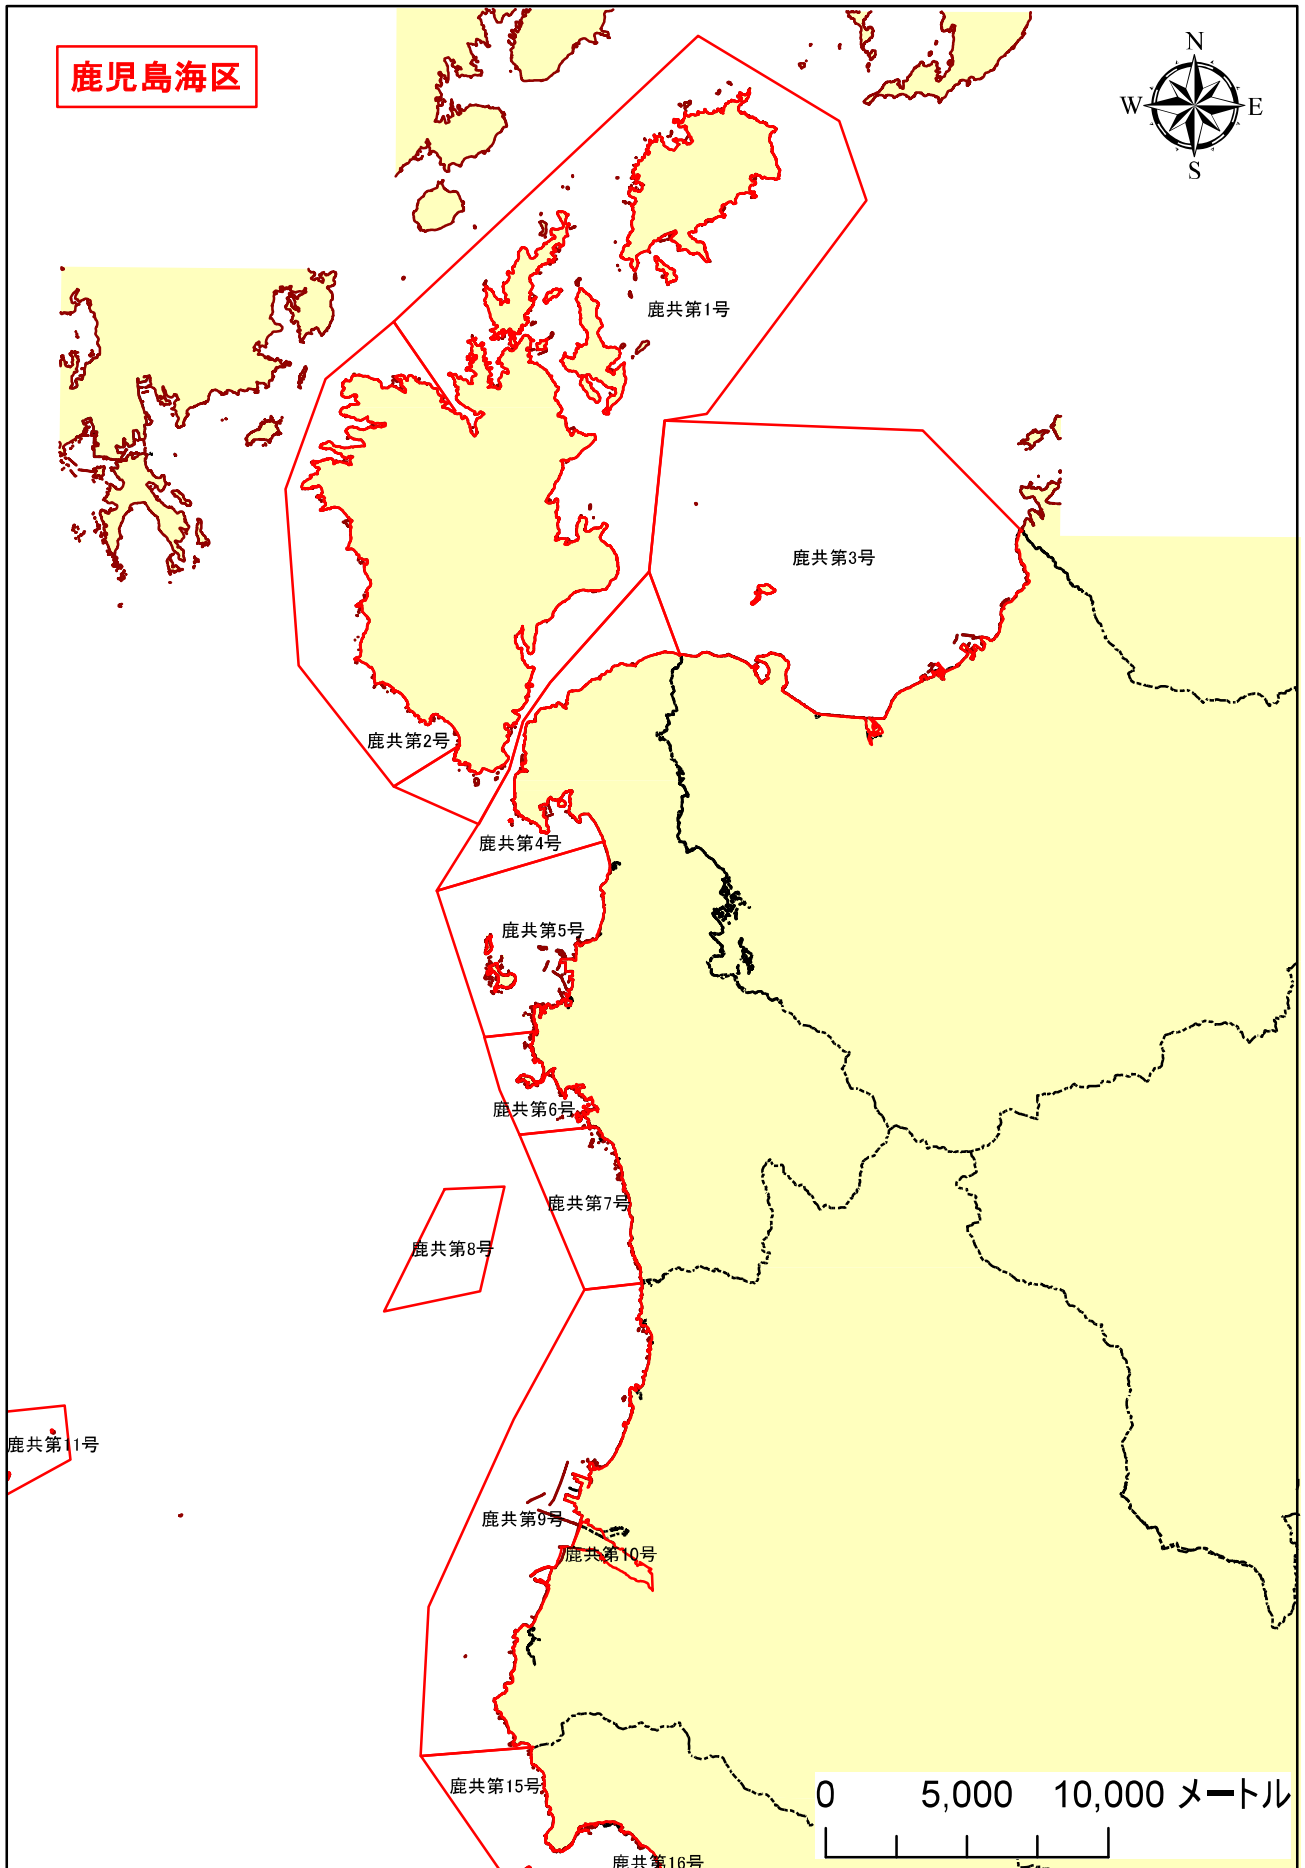

[漁業権連絡図]

	ページ
鹿児島海区	
(1) 共同漁業	168
(2) 区画漁業・定置漁業	182
熊毛海区	
(1) 共同漁業	201
(2) 区画漁業	203
奄美大島海区	
(1) 共同漁業	205
(2) 区画漁業	207
内水面	
(1) 共同漁業	212
(2) 区画漁業	228

漁業権連絡図（共同漁業権）

漁業権連絡図（共同漁業権）

(拡大参考：いちき串木野市沖)

(拡大参考：南さつま市沖)

漁業権連絡図（共同漁業権）

鹿児島海区

(拡大参考：下甌周辺)

漁業権連絡図（共同漁業権）

(拡大参考：開闢周辺)

(拡大参考：指宿市周辺)

漁業権連絡図（共同漁業権）

漁業権連絡図（共同漁業権）

(拡大参考：垂水市・鹿屋市沖)

漁業権連絡図（共同漁業権）

漁業権連絡図（共同漁業権）