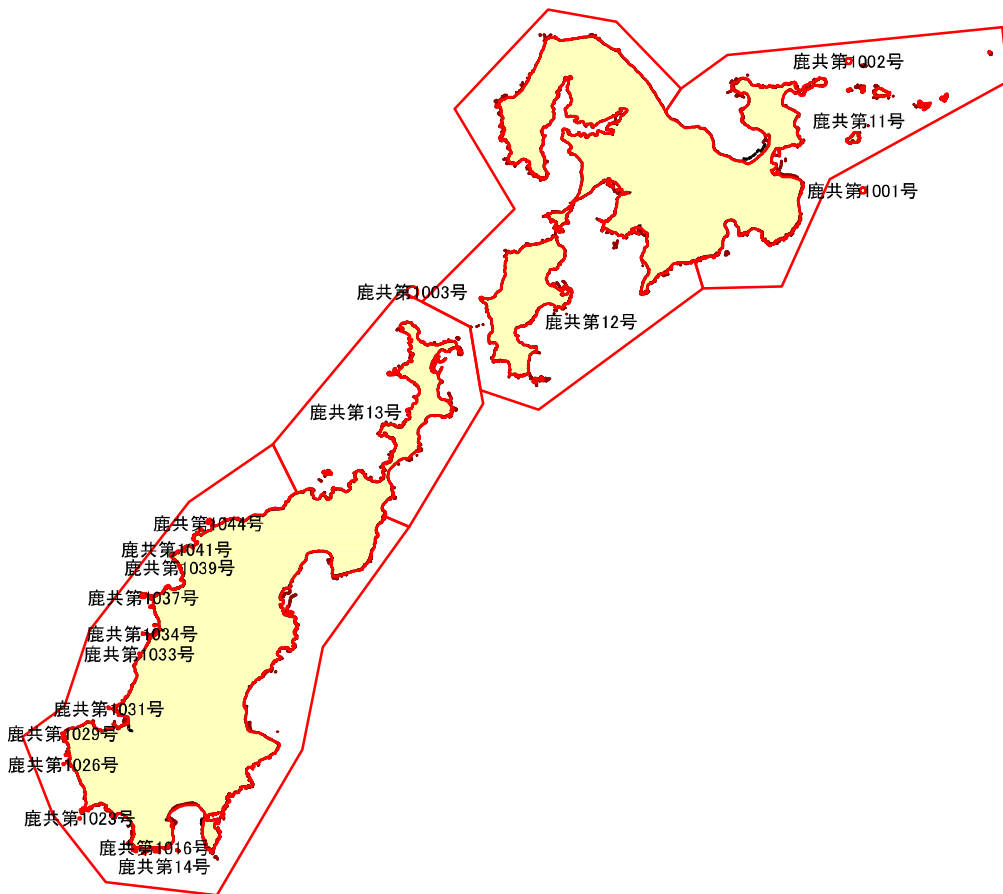

[漁業権連絡図]

	ページ
鹿児島海区	
(1) 共同漁業	168
(2) 区画漁業・定置漁業	182
熊毛海区	
(1) 共同漁業	201
(2) 区画漁業	203
奄美大島海区	
(1) 共同漁業	205
(2) 区画漁業	207
内水面	
(1) 共同漁業	212
(2) 区画漁業	228

漁業権連絡図（共同漁業権）

漁業権連絡図（共同漁業権）

(拡大参考：いちき串木野市沖)

(拡大参考：南さつま市沖)

漁業権連絡図（共同漁業権）

鹿児島海区

(拡大参考：下甌周辺)

漁業権連絡図（共同漁業権）

(拡大参考：開闢周辺)

(拡大参考：指宿市周辺)

漁業権連絡図（共同漁業権）

漁業権連絡図（共同漁業権）

(拡大参考：垂水市・鹿屋市沖)

漁業権連絡図（共同漁業権）

漁業権連絡図（共同漁業権）