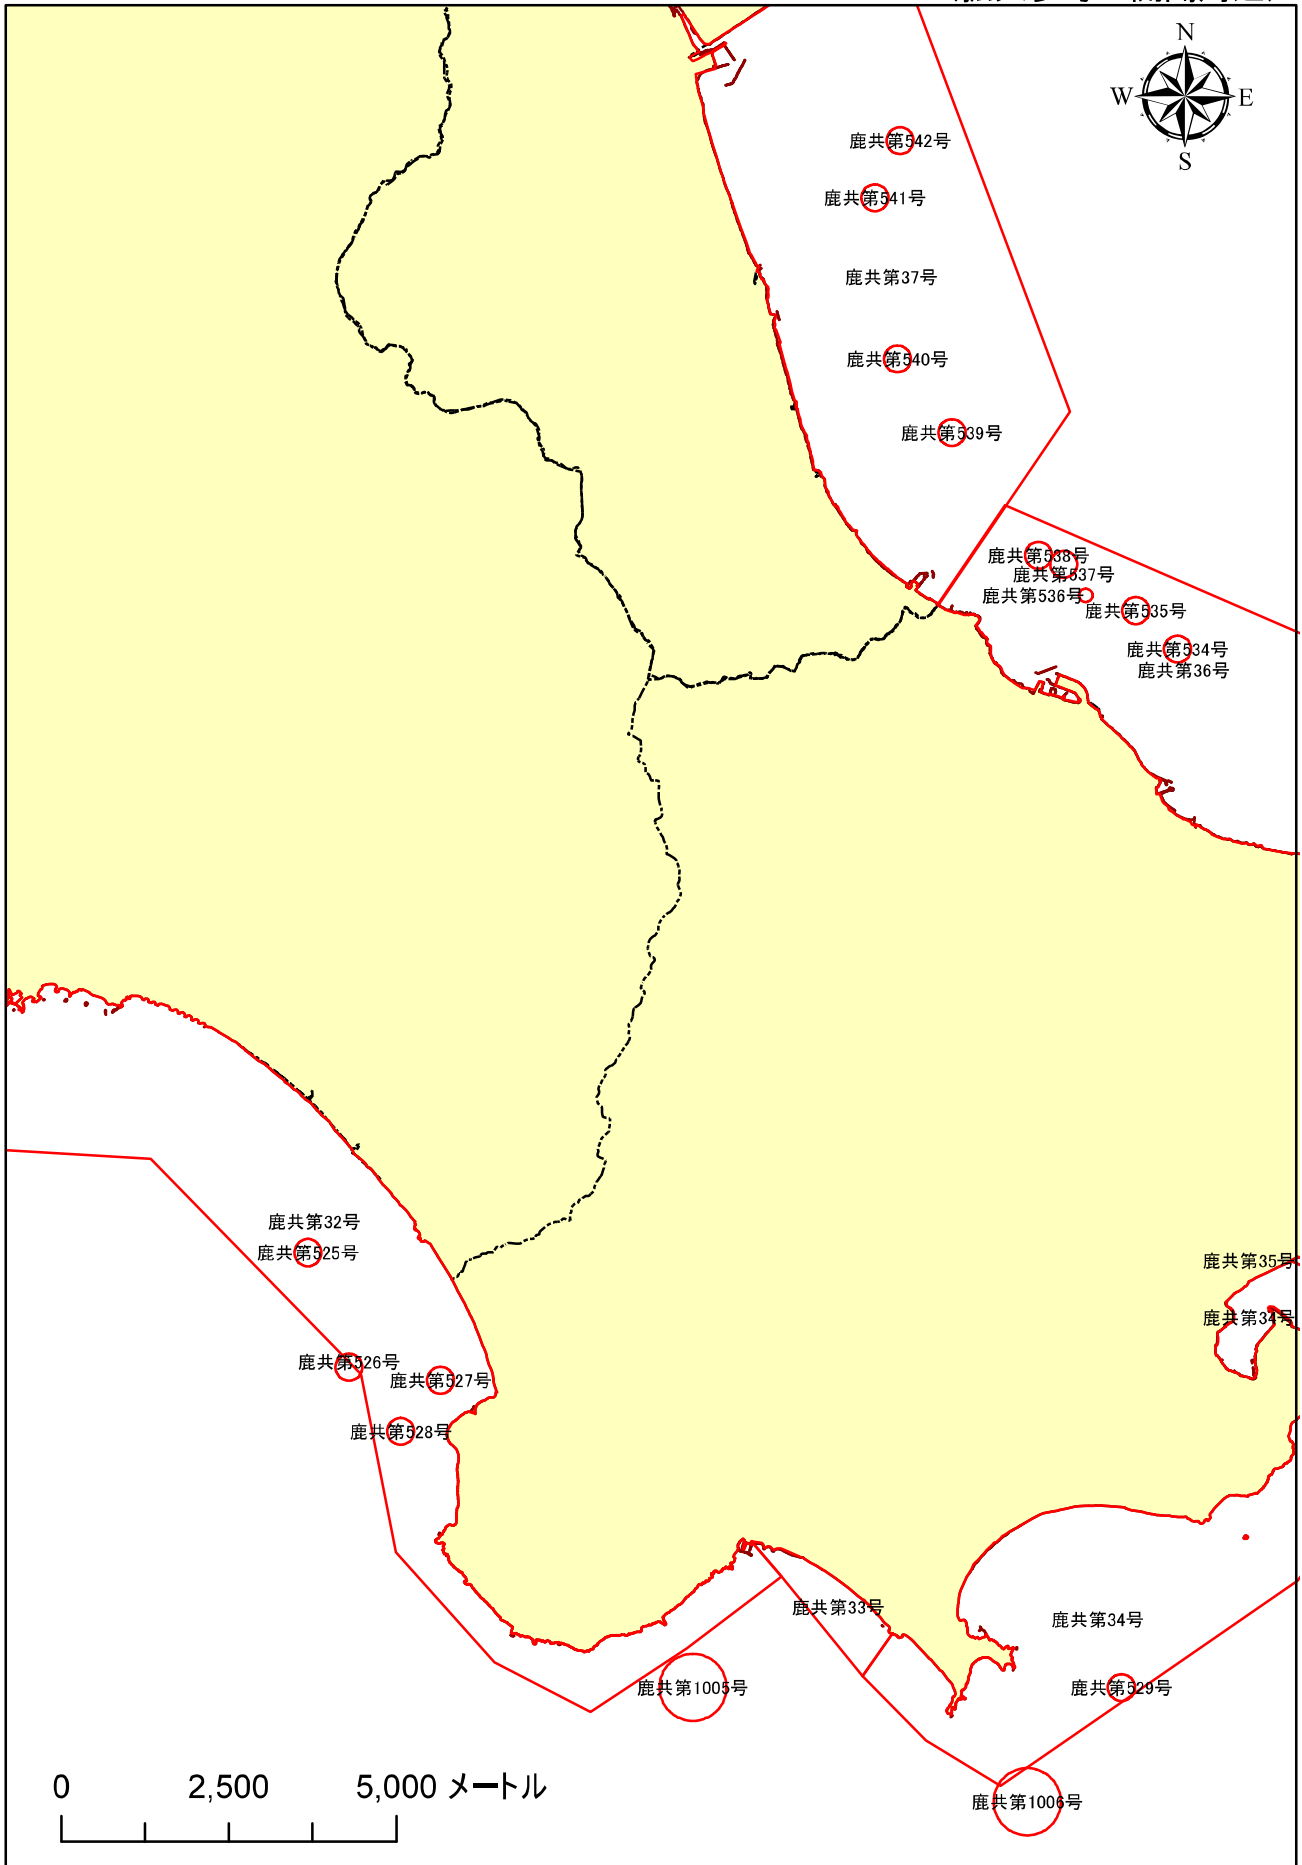

[漁業権連絡図]

	ページ
鹿児島海区	
(1) 共同漁業	168
(2) 区画漁業・定置漁業	182
熊毛海区	
(1) 共同漁業	201
(2) 区画漁業	203
奄美大島海区	
(1) 共同漁業	205
(2) 区画漁業	207
内水面	
(1) 共同漁業	212
(2) 区画漁業	228

漁業権連絡図（共同漁業権）

漁業権連絡図（共同漁業権）

(拡大参考：いちき串木野市沖)

(拡大参考：南さつま市沖)

漁業権連絡図（共同漁業権）

鹿児島海区

(拡大参考：下甌周辺)

漁業権連絡図（共同漁業権）

(拡大参考：開闢周辺)

(拡大参考：指宿市周辺)

漁業権連絡図（共同漁業権）

漁業権連絡図（共同漁業権）

(拡大参考：垂水市・鹿屋市沖)

漁業権連絡図（共同漁業権）

漁業権連絡図（共同漁業権）