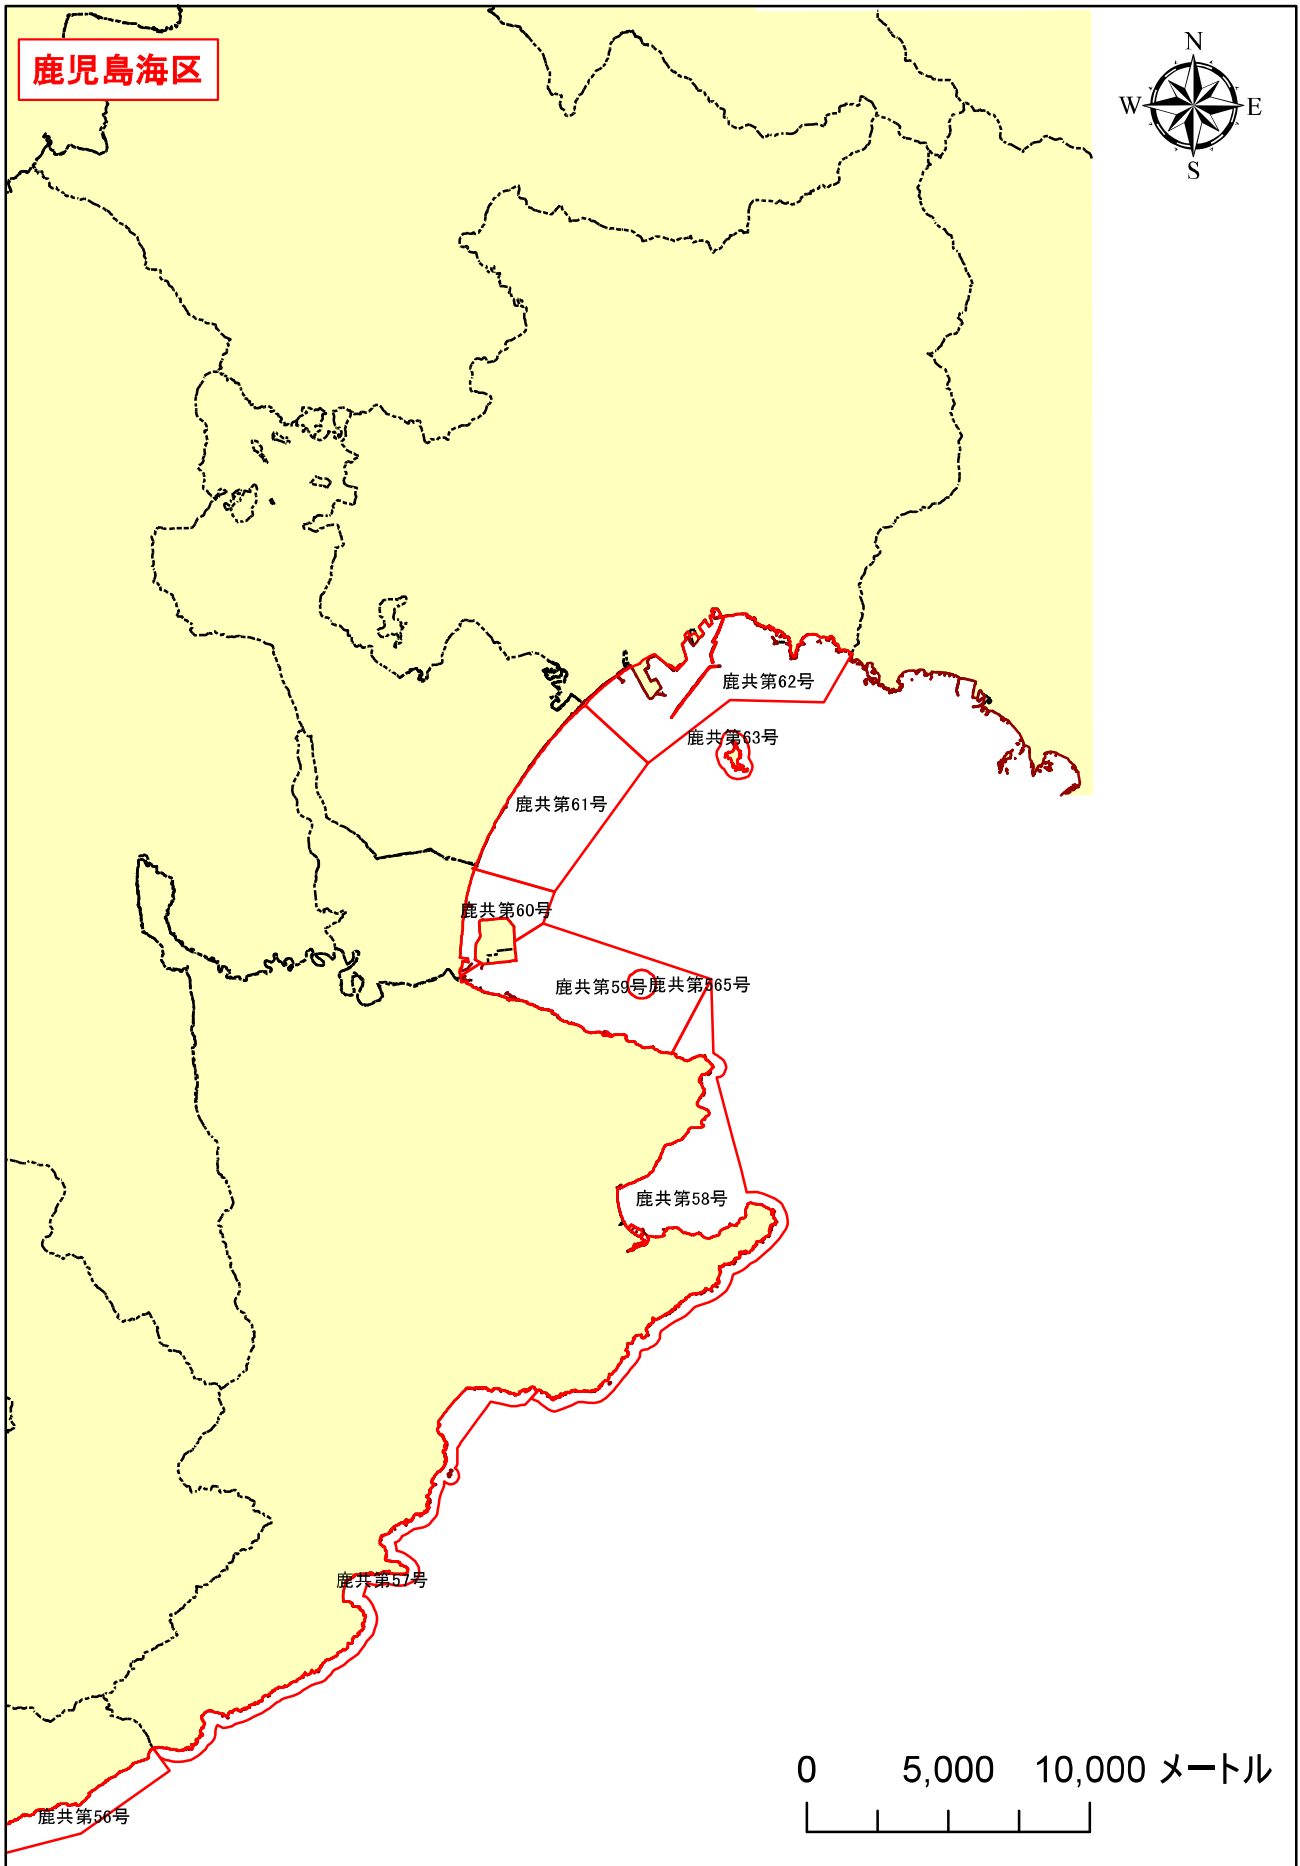

[漁業権連絡図]

	ページ
鹿児島海区	
(1) 共同漁業	168
(2) 区画漁業・定置漁業	182
熊毛海区	
(1) 共同漁業	201
(2) 区画漁業	203
奄美大島海区	
(1) 共同漁業	205
(2) 区画漁業	207
内水面	
(1) 共同漁業	212
(2) 区画漁業	228

漁業権連絡図（共同漁業権）

漁業権連絡図（共同漁業権）

(拡大参考：いちき串木野市沖)

(拡大参考：南さつま市沖)

漁業権連絡図（共同漁業権）

鹿児島海区

(拡大参考：下甌周辺)

漁業権連絡図（共同漁業権）

(拡大参考：開闢周辺)

(拡大参考：指宿市周辺)

漁業権連絡図（共同漁業権）

漁業権連絡図（共同漁業権）

(拡大参考：垂水市・鹿屋市沖)

漁業権連絡図（共同漁業権）

漁業権連絡図（共同漁業権）