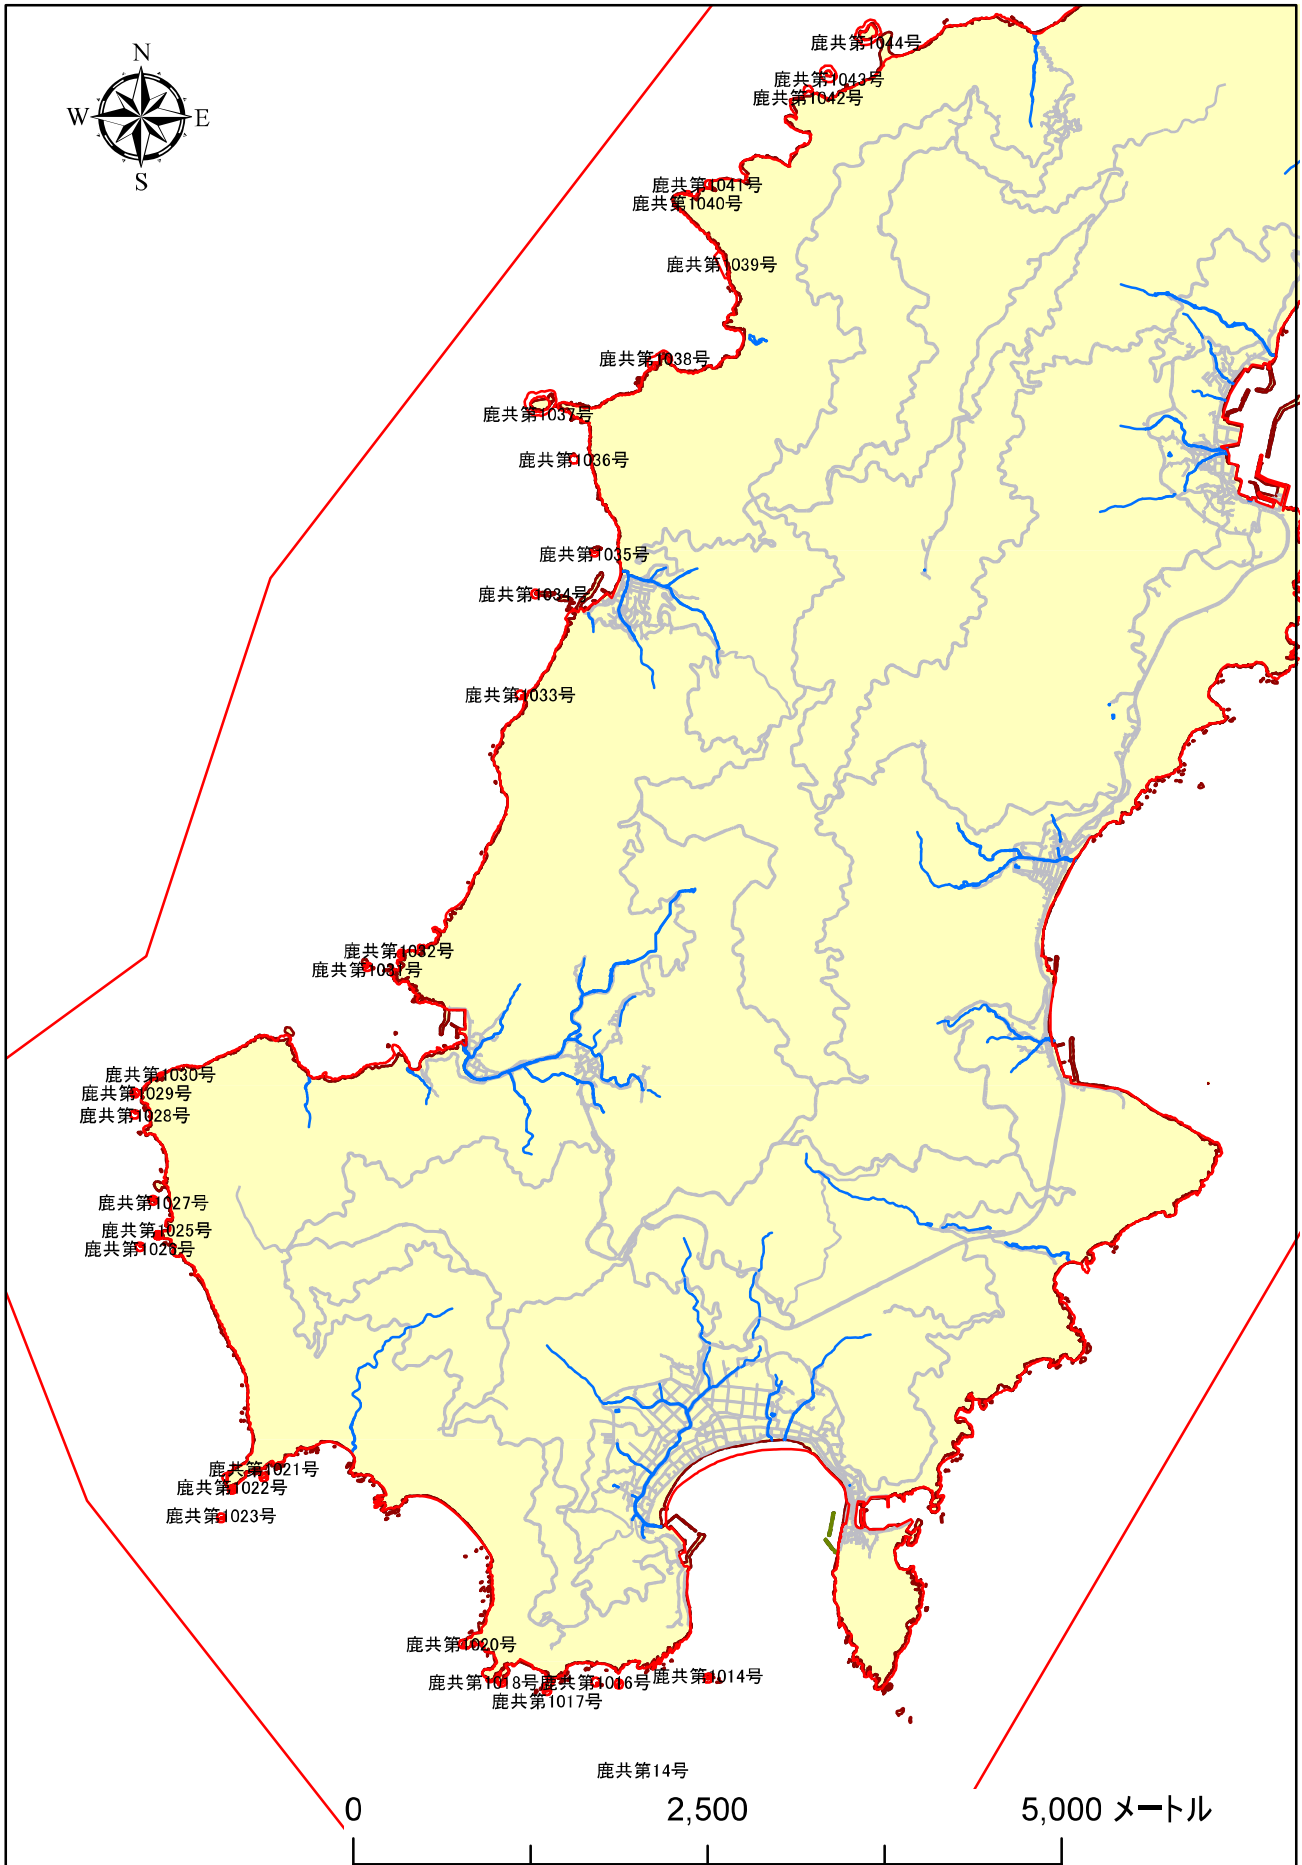

[漁業権連絡図]

	ページ
鹿児島海区	
(1) 共同漁業	168
(2) 区画漁業・定置漁業	182
熊毛海区	
(1) 共同漁業	201
(2) 区画漁業	203
奄美大島海区	
(1) 共同漁業	205
(2) 区画漁業	207
内水面	
(1) 共同漁業	212
(2) 区画漁業	228

漁業権連絡図（共同漁業権）

漁業権連絡図（共同漁業権）

(拡大参考：いちき串木野市沖)

(拡大参考：南さつま市沖)

漁業権連絡図（共同漁業権）

鹿児島海区

(拡大参考：下甌周辺)

漁業権連絡図（共同漁業権）

(拡大参考：開闢周辺)

(拡大参考：指宿市周辺)

漁業権連絡図（共同漁業権）

漁業権連絡図（共同漁業権）

(拡大参考：垂水市・鹿屋市沖)

漁業権連絡図（共同漁業権）

漁業権連絡図（共同漁業権）