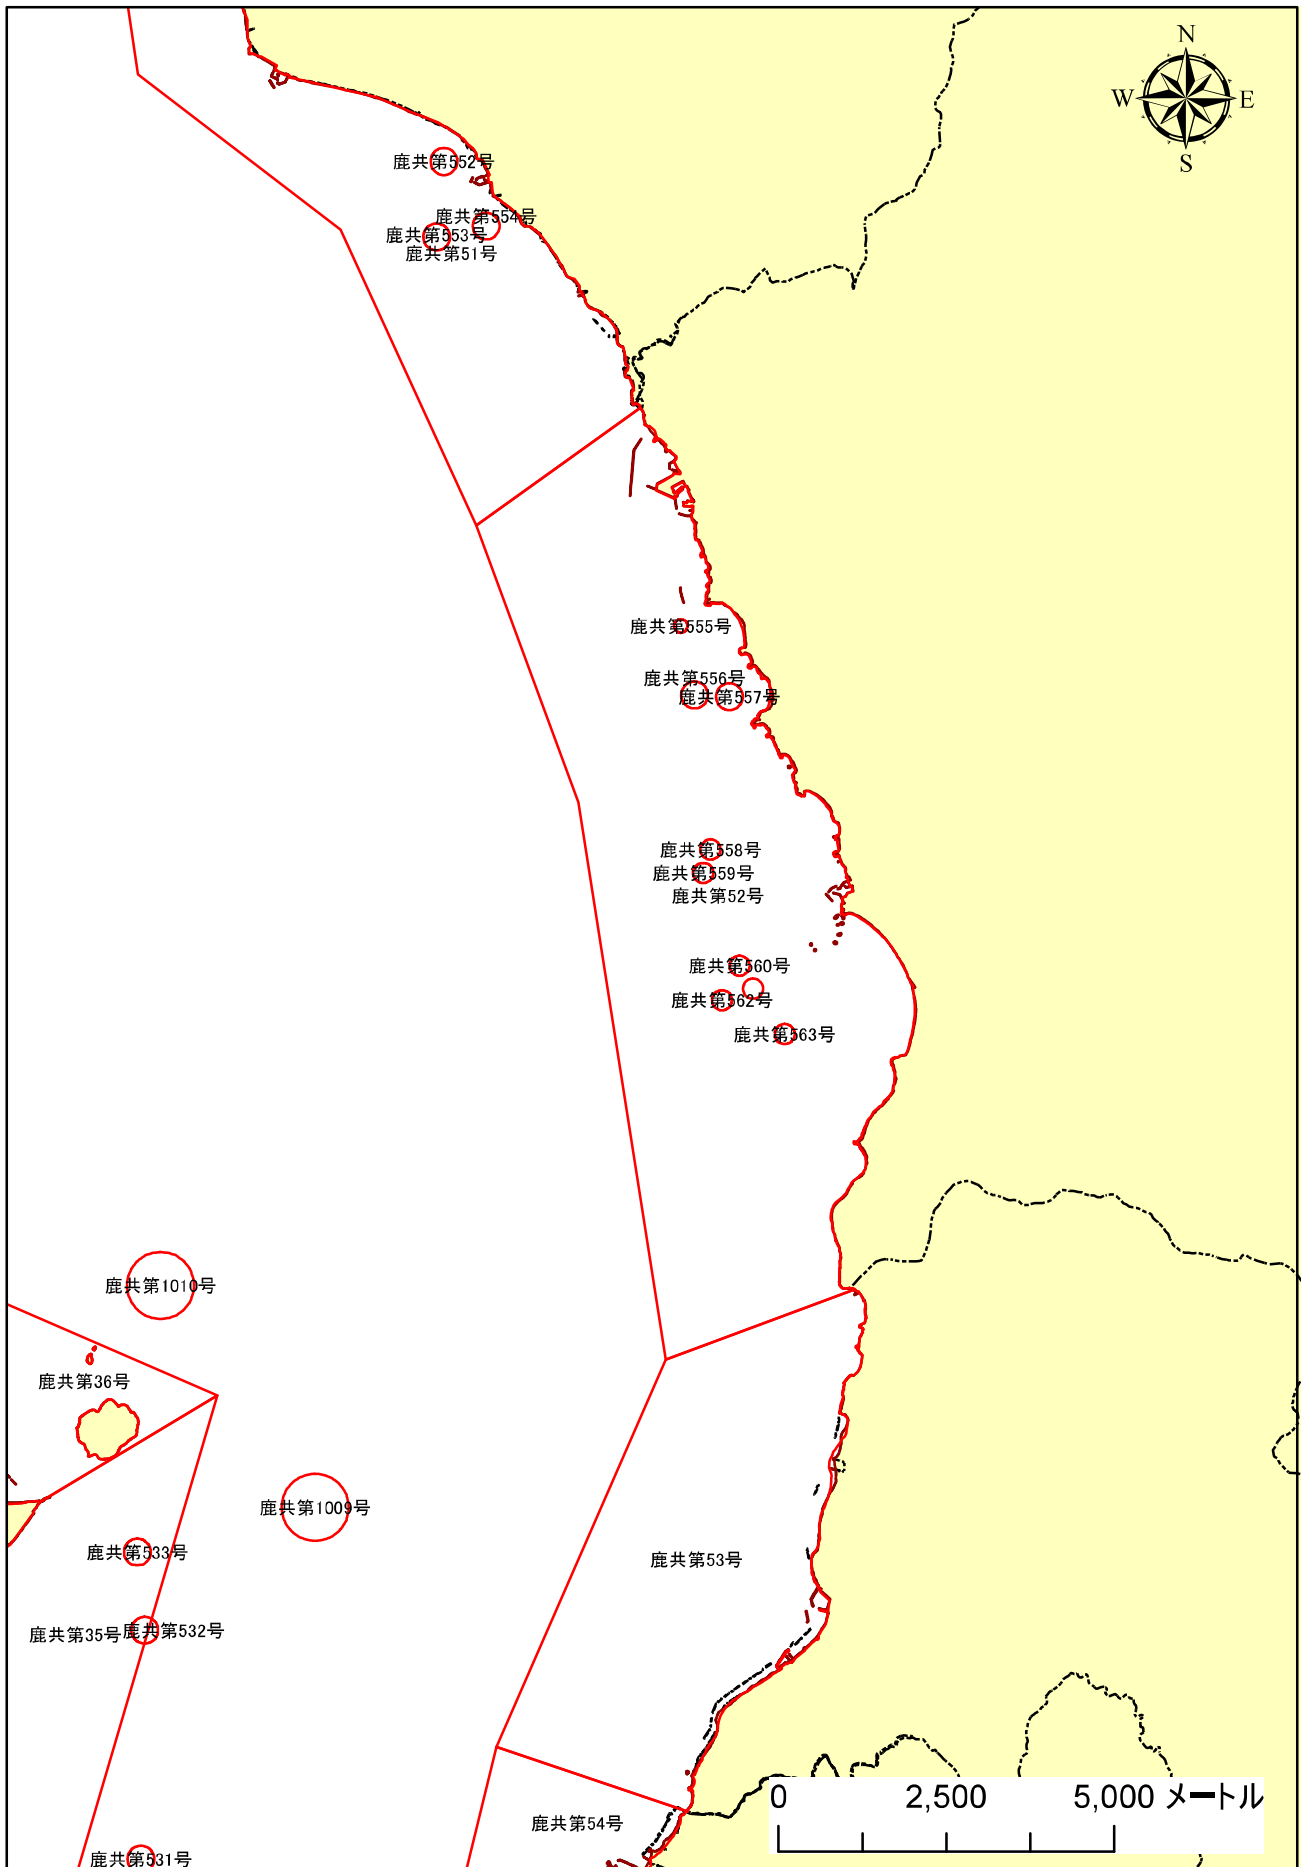

[漁業権連絡図]

	ページ
鹿児島海区	
(1) 共同漁業	168
(2) 区画漁業・定置漁業	182
熊毛海区	
(1) 共同漁業	201
(2) 区画漁業	203
奄美大島海区	
(1) 共同漁業	205
(2) 区画漁業	207
内水面	
(1) 共同漁業	212
(2) 区画漁業	228

漁業権連絡図（共同漁業権）

漁業権連絡図（共同漁業権）

(拡大参考：いちき串木野市沖)

(拡大参考：南さつま市沖)

漁業権連絡図（共同漁業権）

鹿児島海区

(拡大参考：下甌周辺)

漁業権連絡図（共同漁業権）

(拡大参考：開闢周辺)

(拡大参考：指宿市周辺)

漁業権連絡図（共同漁業権）

漁業権連絡図（共同漁業権）

(拡大参考：垂水市・鹿屋市沖)

漁業権連絡図（共同漁業権）

漁業権連絡図（共同漁業権）