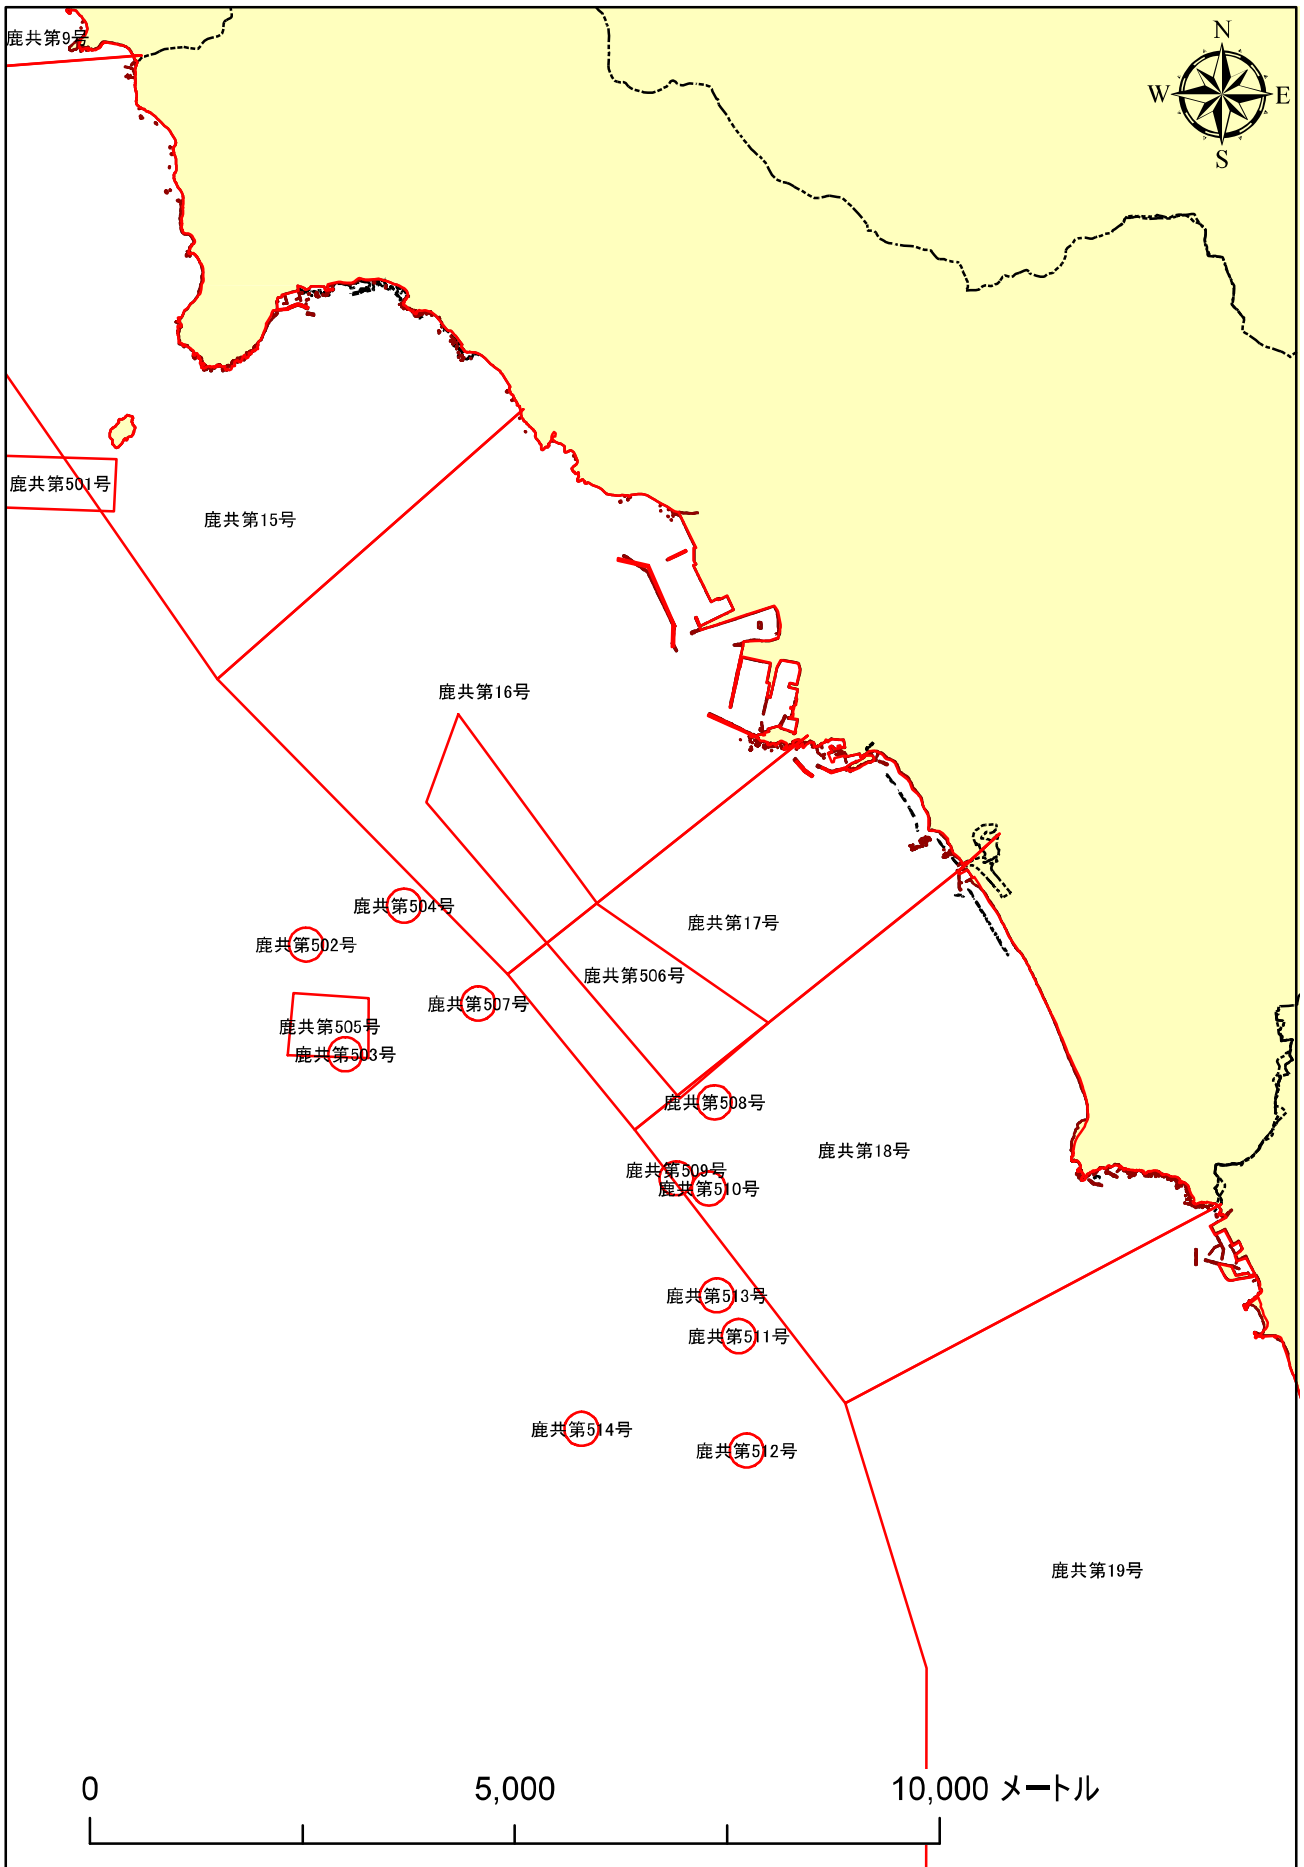

[漁業権連絡図]

	ページ
鹿児島海区	
(1) 共同漁業	168
(2) 区画漁業・定置漁業	182
熊毛海区	
(1) 共同漁業	201
(2) 区画漁業	203
奄美大島海区	
(1) 共同漁業	205
(2) 区画漁業	207
内水面	
(1) 共同漁業	212
(2) 区画漁業	228

漁業権連絡図（共同漁業権）

漁業権連絡図（共同漁業権）

(拡大参考：いちき串木野市沖)

(拡大参考：南さつま市沖)

漁業権連絡図（共同漁業権）

鹿児島海区

(拡大参考：下甌周辺)

漁業権連絡図（共同漁業権）

(拡大参考：開闢周辺)

(拡大参考：指宿市周辺)

漁業権連絡図（共同漁業権）

漁業権連絡図（共同漁業権）

(拡大参考：垂水市・鹿屋市沖)

漁業権連絡図（共同漁業権）

漁業権連絡図（共同漁業権）