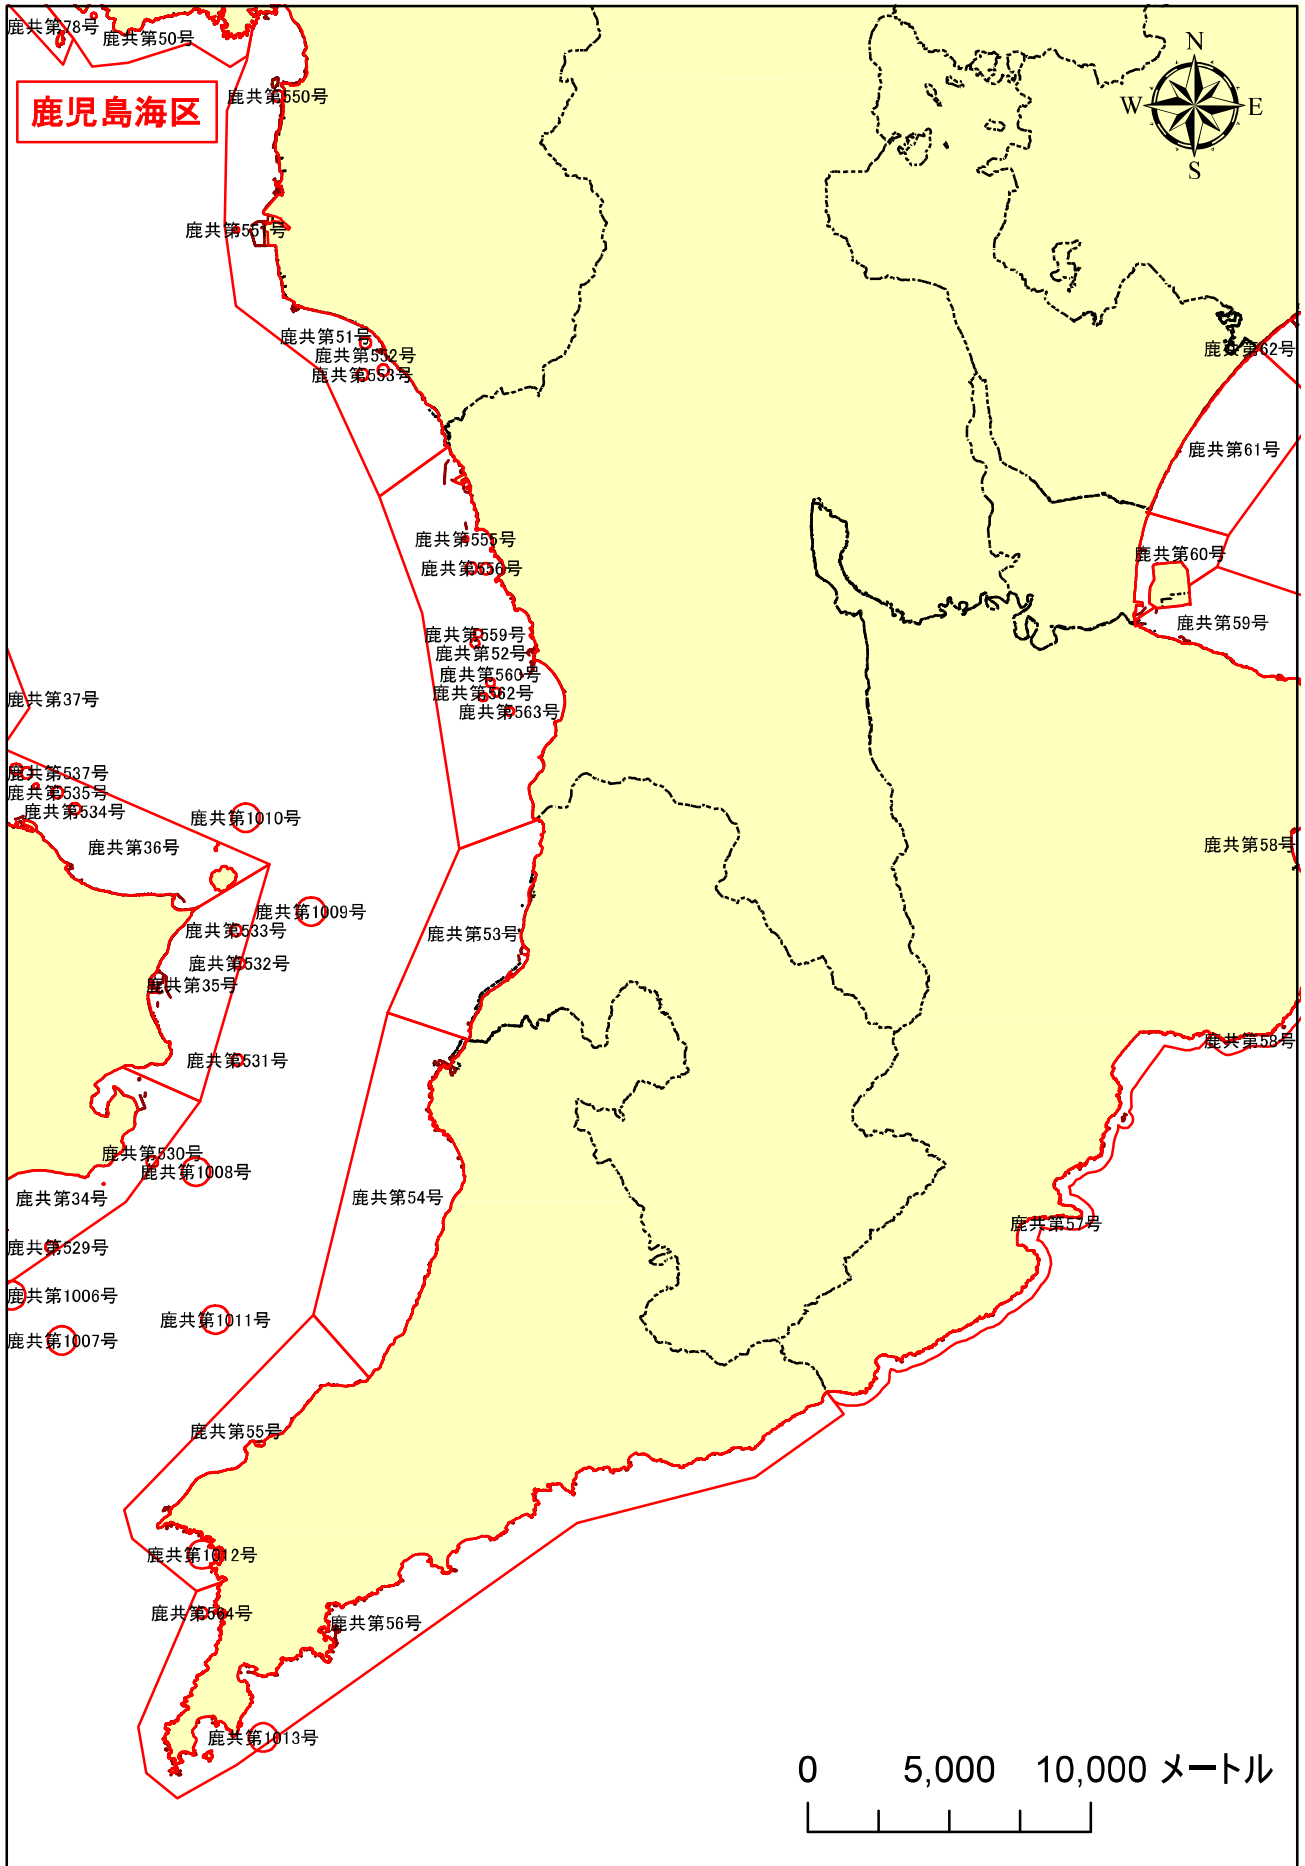

[漁業権連絡図]

	ページ
鹿児島海区	
(1) 共同漁業	168
(2) 区画漁業・定置漁業	182
熊毛海区	
(1) 共同漁業	201
(2) 区画漁業	203
奄美大島海区	
(1) 共同漁業	205
(2) 区画漁業	207
内水面	
(1) 共同漁業	212
(2) 区画漁業	228

漁業権連絡図（共同漁業権）

漁業権連絡図（共同漁業権）

(拡大参考：いちき串木野市沖)

(拡大参考：南さつま市沖)

漁業権連絡図（共同漁業権）

鹿児島海区

(拡大参考：下甌周辺)

漁業権連絡図（共同漁業権）

(拡大参考：開闢周辺)

(拡大参考：指宿市周辺)

漁業権連絡図（共同漁業権）

漁業権連絡図（共同漁業権）

(拡大参考：垂水市・鹿屋市沖)

漁業権連絡図（共同漁業権）

漁業権連絡図（共同漁業権）