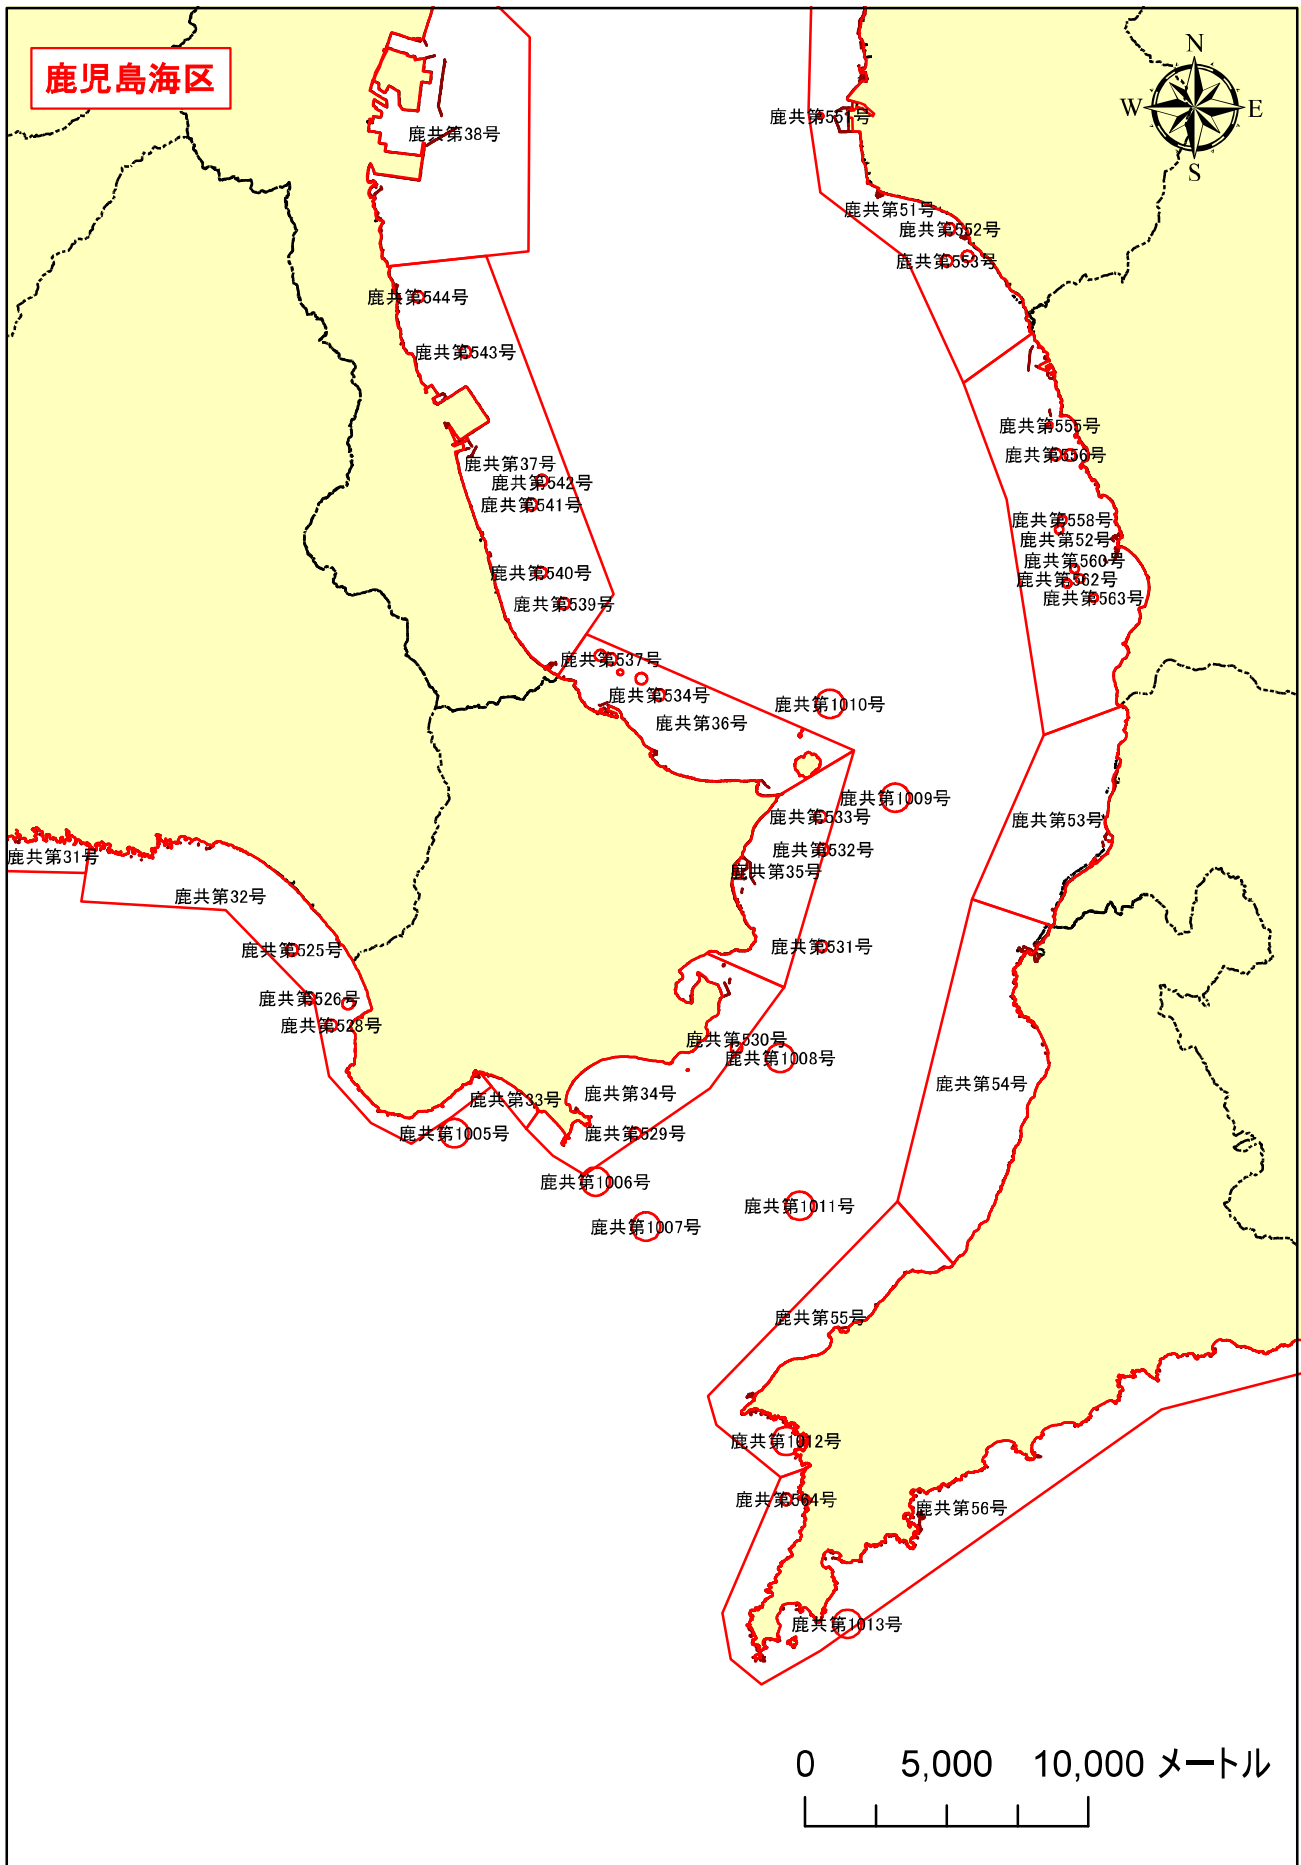

[漁業権連絡図]

	ページ
鹿児島海区	
(1) 共同漁業	168
(2) 区画漁業・定置漁業	182
熊毛海区	
(1) 共同漁業	201
(2) 区画漁業	203
奄美大島海区	
(1) 共同漁業	205
(2) 区画漁業	207
内水面	
(1) 共同漁業	212
(2) 区画漁業	228

漁業権連絡図（共同漁業権）

漁業権連絡図（共同漁業権）

(拡大参考：いちき串木野市沖)

(拡大参考：南さつま市沖)

漁業権連絡図（共同漁業権）

鹿児島海区

(拡大参考：下甌周辺)

漁業権連絡図（共同漁業権）

(拡大参考：開闢周辺)

(拡大参考：指宿市周辺)

漁業権連絡図（共同漁業権）

漁業権連絡図（共同漁業権）

(拡大参考：垂水市・鹿屋市沖)

漁業権連絡図（共同漁業権）

漁業権連絡図（共同漁業権）