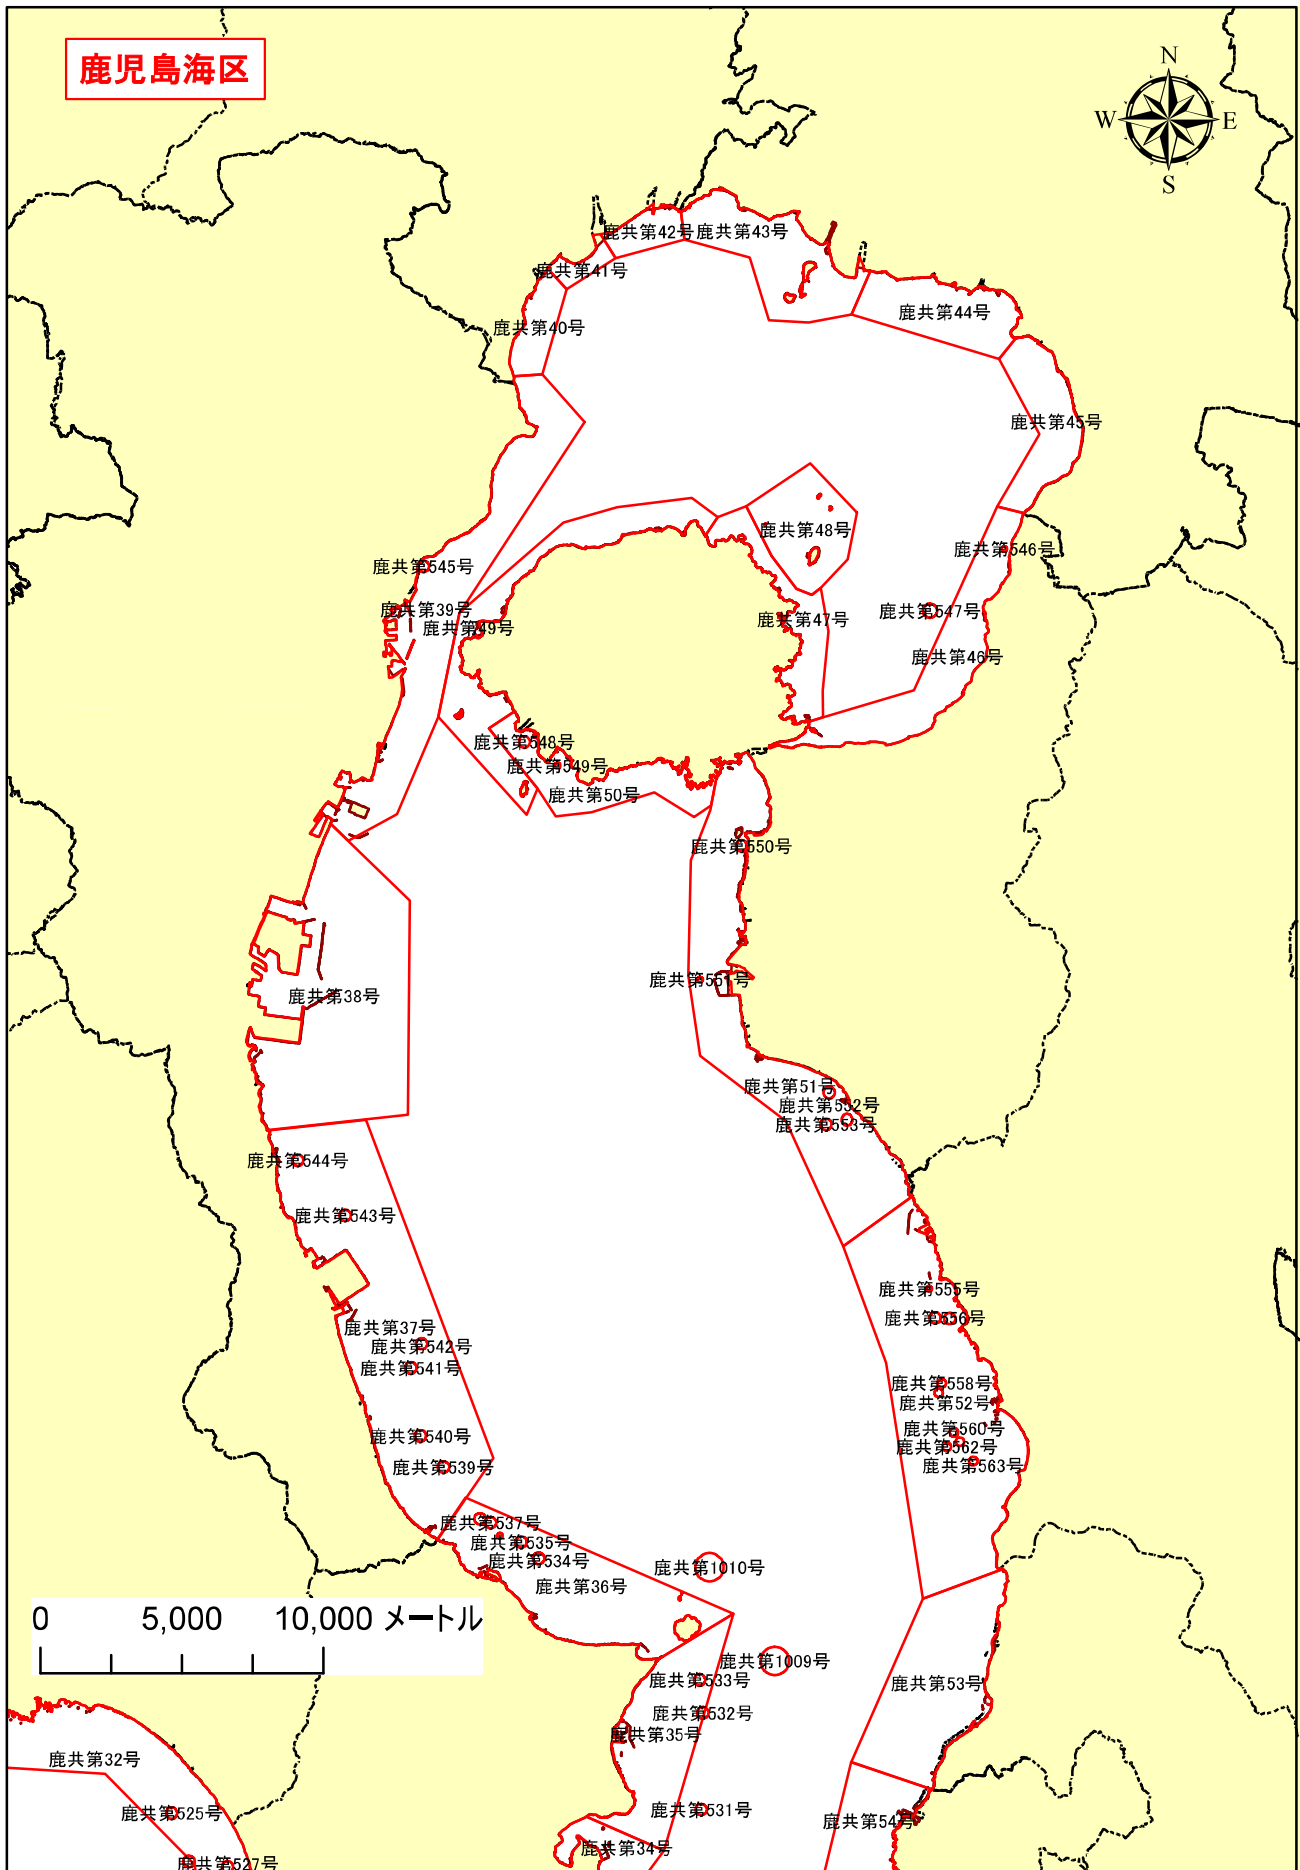

[漁業権連絡図]

	ページ
鹿児島海区	
(1) 共同漁業	168
(2) 区画漁業・定置漁業	182
熊毛海区	
(1) 共同漁業	201
(2) 区画漁業	203
奄美大島海区	
(1) 共同漁業	205
(2) 区画漁業	207
内水面	
(1) 共同漁業	212
(2) 区画漁業	228

漁業権連絡図（共同漁業権）

漁業権連絡図（共同漁業権）

(拡大参考：いちき串木野市沖)

(拡大参考：南さつま市沖)

漁業権連絡図（共同漁業権）

鹿児島海区

(拡大参考：下甌周辺)

漁業権連絡図（共同漁業権）

(拡大参考：開闢周辺)

(拡大参考：指宿市周辺)

漁業権連絡図（共同漁業権）

漁業権連絡図（共同漁業権）

(拡大参考：垂水市・鹿屋市沖)

漁業権連絡図（共同漁業権）

漁業権連絡図（共同漁業権）