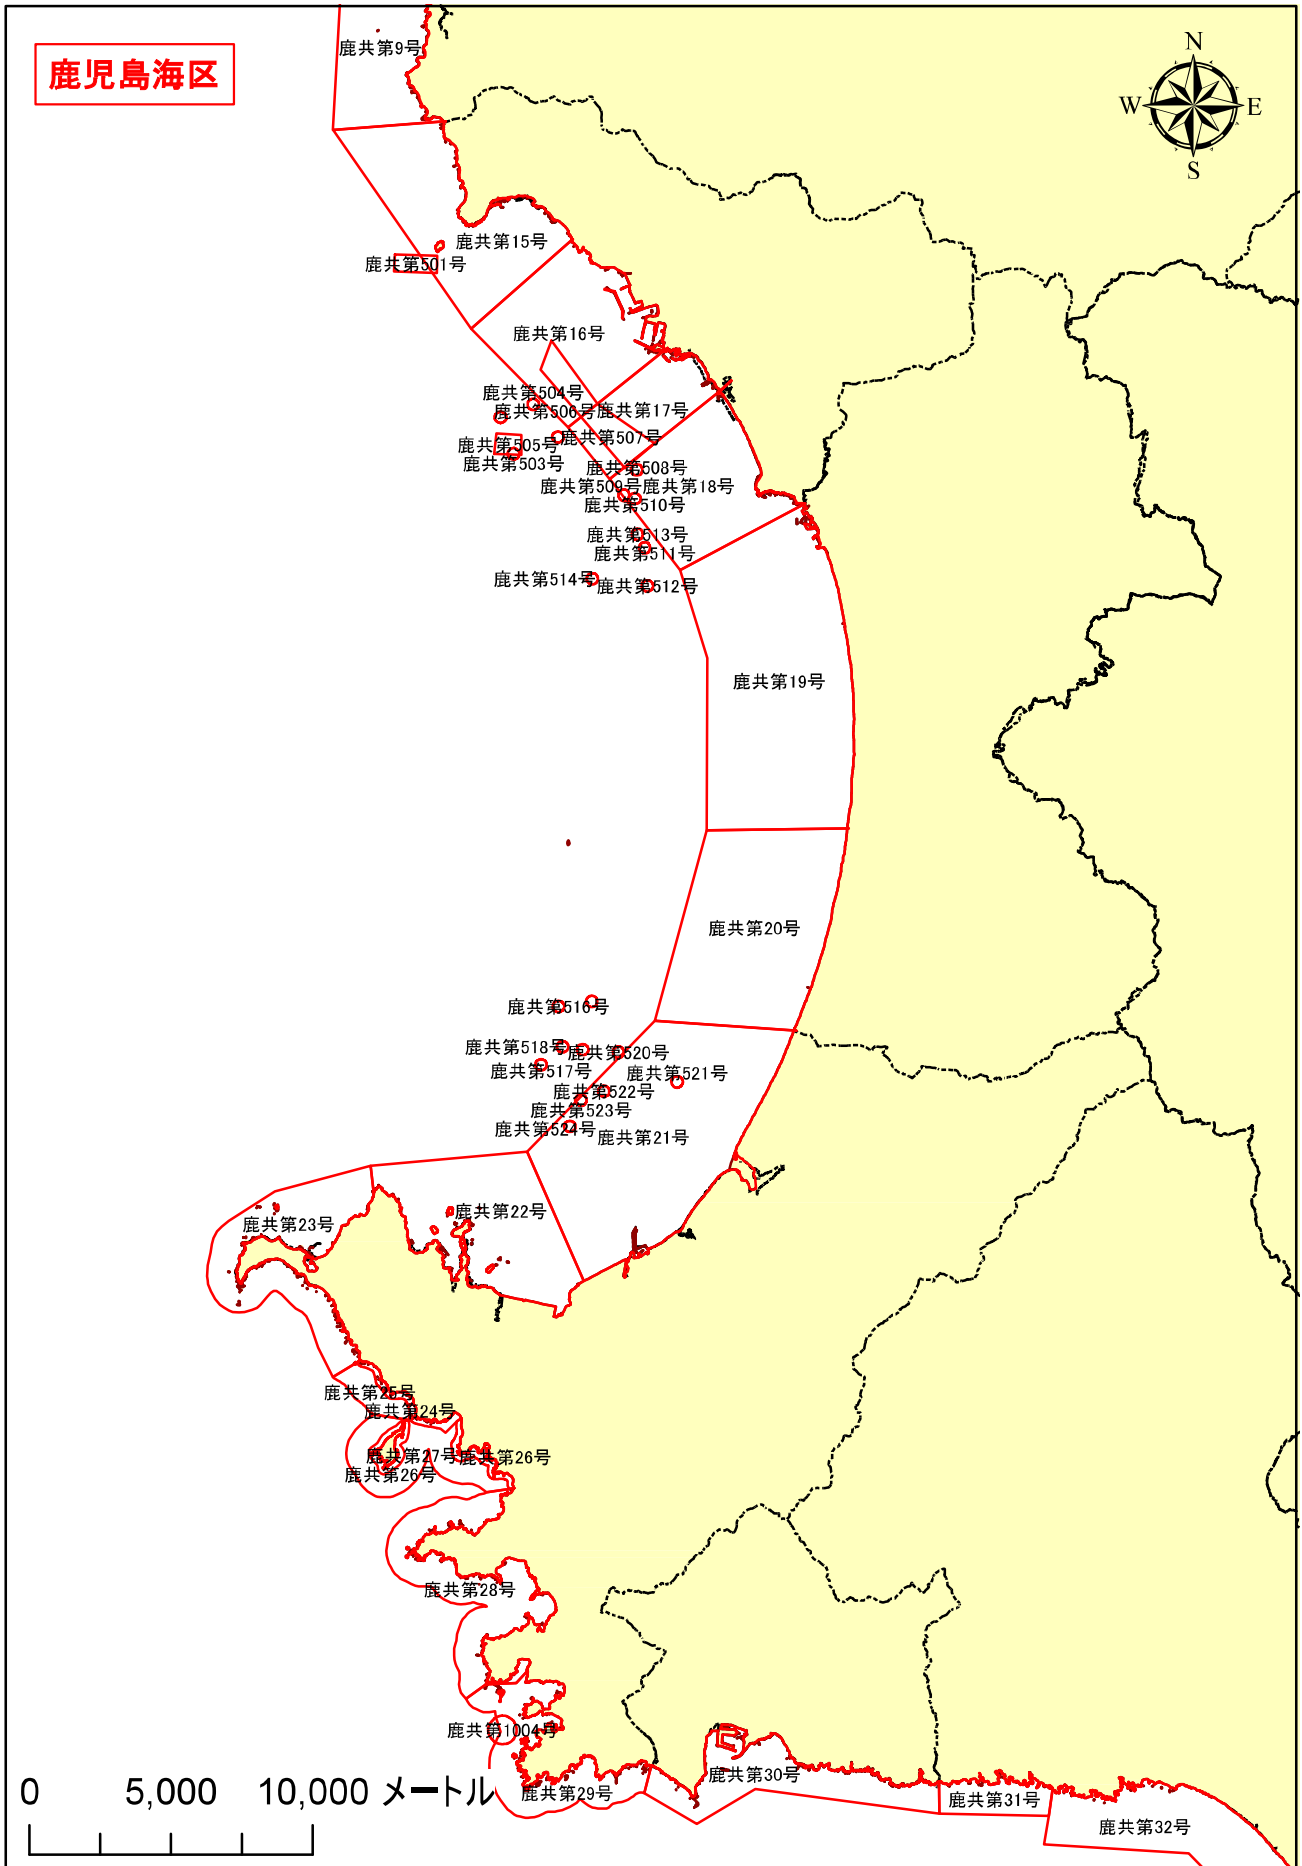

[漁業権連絡図]

	ページ
鹿児島海区	
(1) 共同漁業	168
(2) 区画漁業・定置漁業	182
熊毛海区	
(1) 共同漁業	201
(2) 区画漁業	203
奄美大島海区	
(1) 共同漁業	205
(2) 区画漁業	207
内水面	
(1) 共同漁業	212
(2) 区画漁業	228

漁業権連絡図（共同漁業権）

漁業権連絡図（共同漁業権）

(拡大参考：いちき串木野市沖)

(拡大参考：南さつま市沖)

漁業権連絡図（共同漁業権）

鹿児島海区

(拡大参考：下甌周辺)

漁業権連絡図（共同漁業権）

(拡大参考：開闢周辺)

(拡大参考：指宿市周辺)

漁業権連絡図（共同漁業権）

漁業権連絡図（共同漁業権）

(拡大参考：垂水市・鹿屋市沖)

漁業権連絡図（共同漁業権）

漁業権連絡図（共同漁業権）