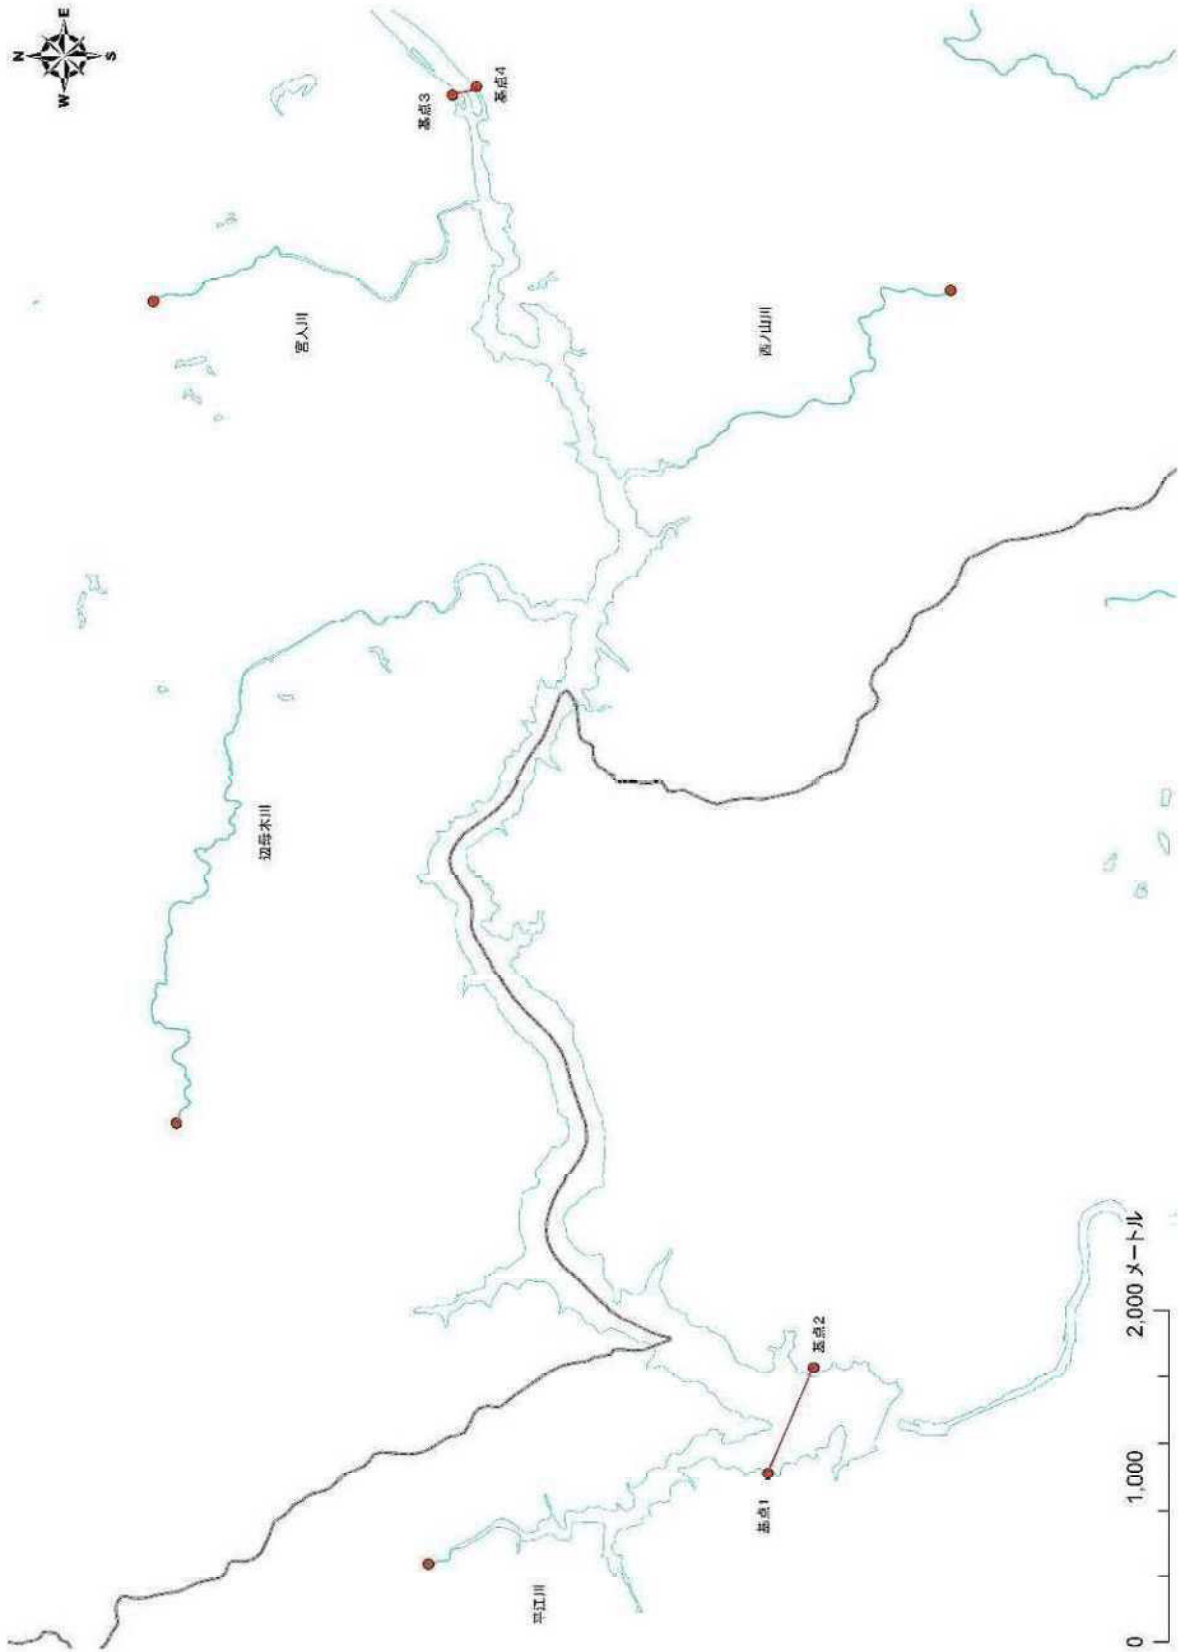

[漁業権連絡図]

	ページ
鹿児島海区	
(1) 共同漁業	168
(2) 区画漁業・定置漁業	182
熊毛海区	
(1) 共同漁業	201
(2) 区画漁業	203
奄美大島海区	
(1) 共同漁業	205
(2) 区画漁業	207
内水面	
(1) 共同漁業	212
(2) 区画漁業	228

鹿内共第7号

漁業権連絡図（共同漁業権，内水面）