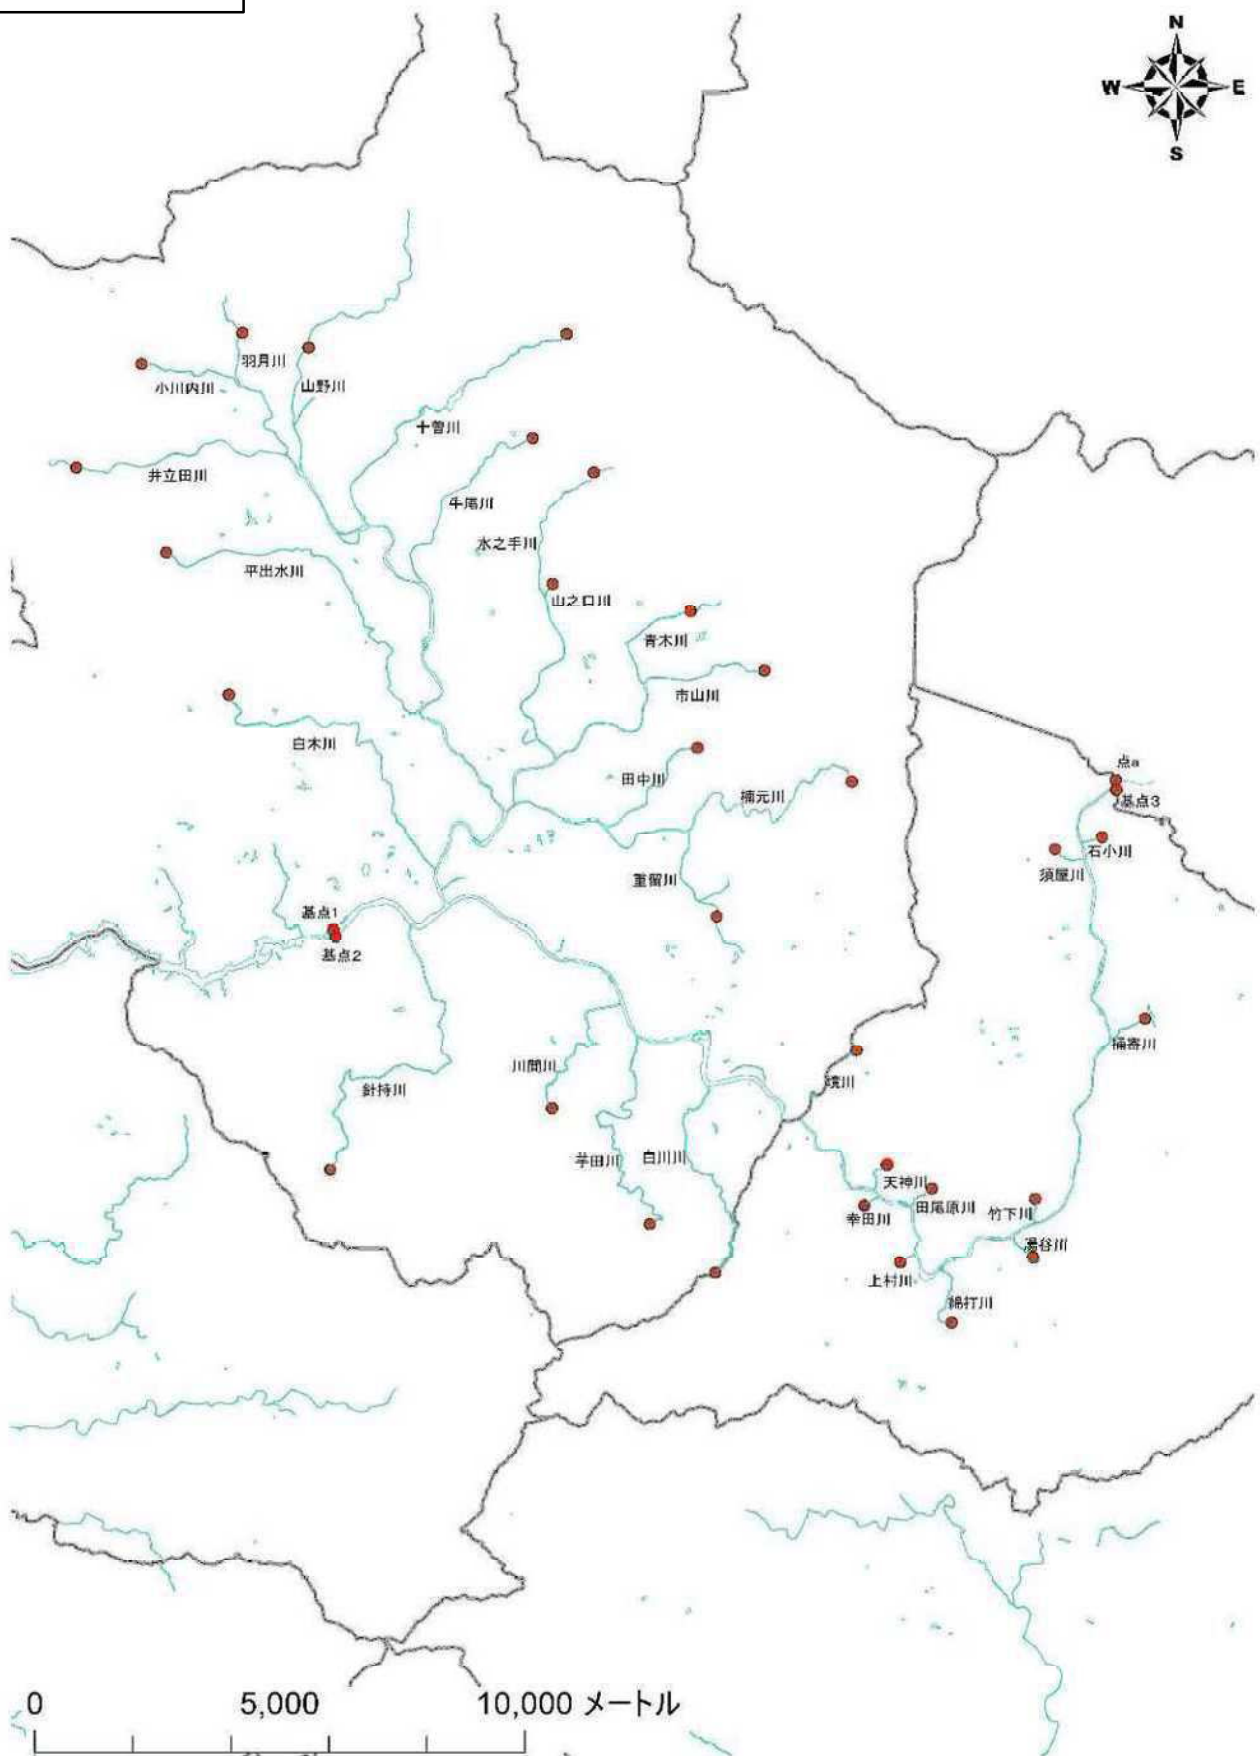

[漁業権連絡図]

	ページ
鹿児島海区	
(1) 共同漁業	168
(2) 区画漁業・定置漁業	182
熊毛海区	
(1) 共同漁業	201
(2) 区画漁業	203
奄美大島海区	
(1) 共同漁業	205
(2) 区画漁業	207
内水面	
(1) 共同漁業	212
(2) 区画漁業	228

鹿内共第7号

漁業権連絡図（共同漁業権，内水面）