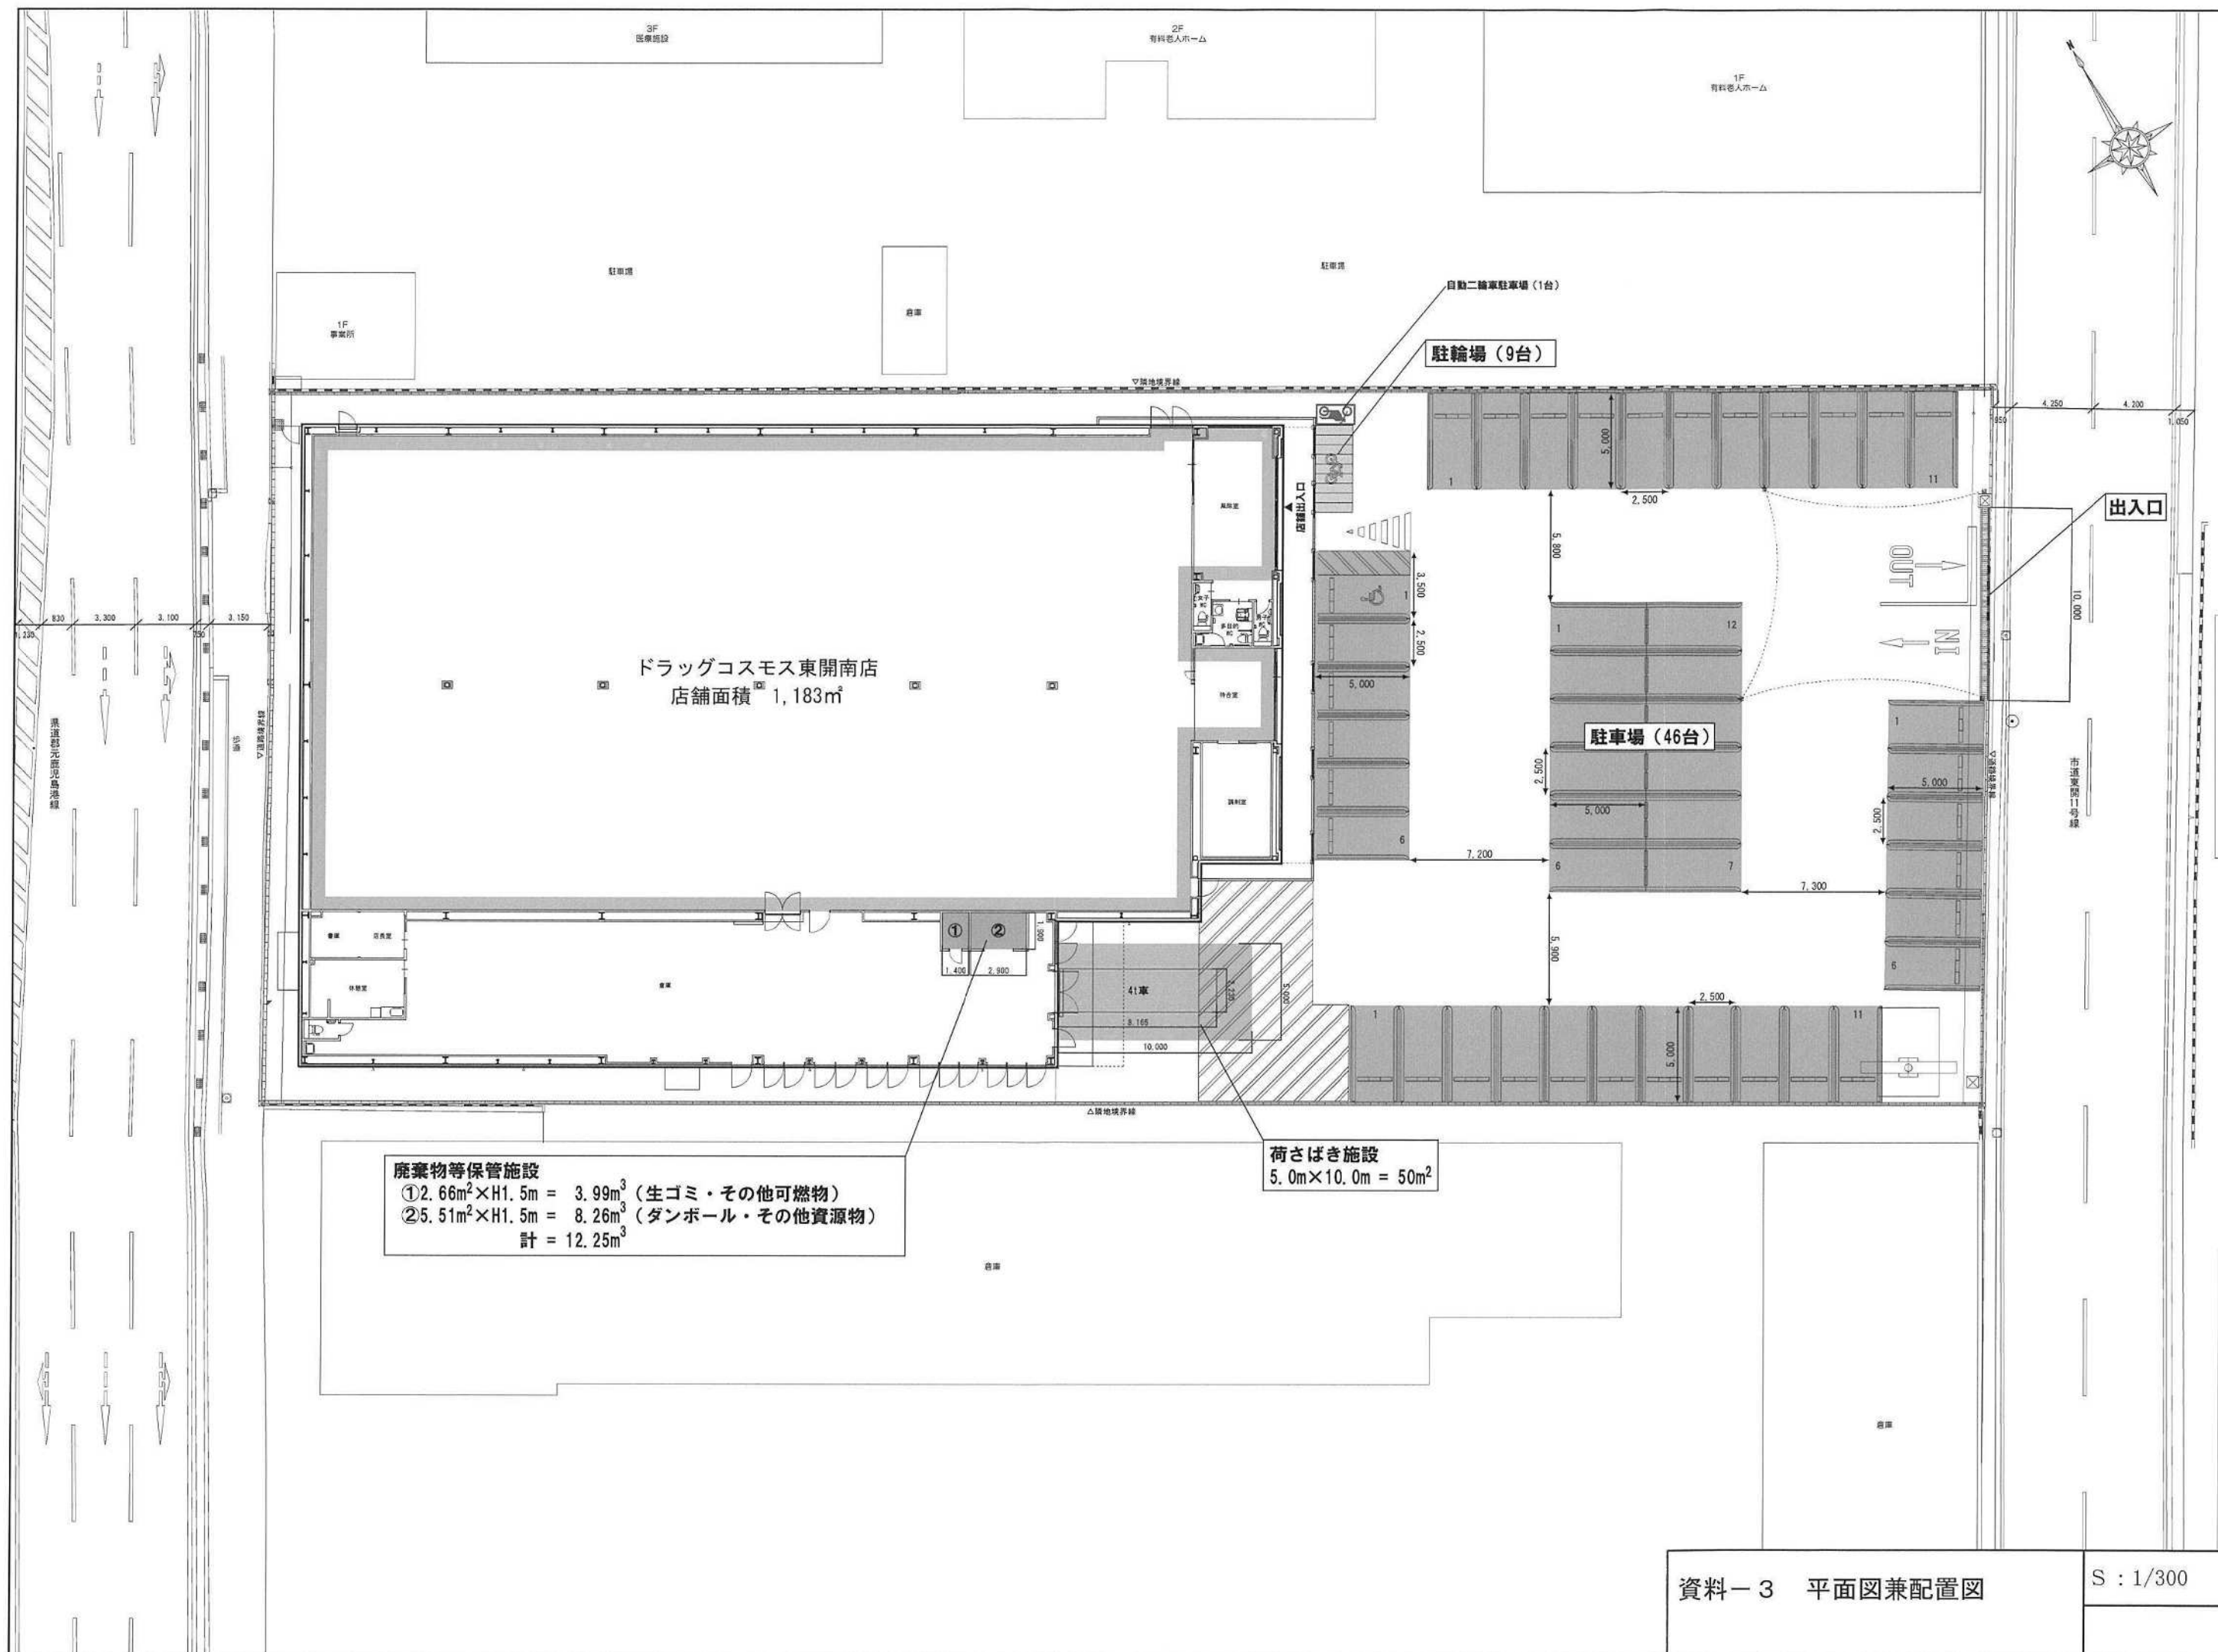

県道郡元鹿児島港線

計画地

市道東開11号線

サール中学校

中野

ドラッグコスモス東開南店
店舗面積 1,183㎡

駐輪場 (9台)

駐車場 (46台)

荷さばき施設
5.0m×10.0m = 50㎡

廃棄物等保管施設
 ① 2.66㎡×H1.5m = 3.99m³ (生ゴミ・その他可燃物)
 ② 5.51㎡×H1.5m = 8.26m³ (ダンボール・その他資源物)
 計 = 12.25m³