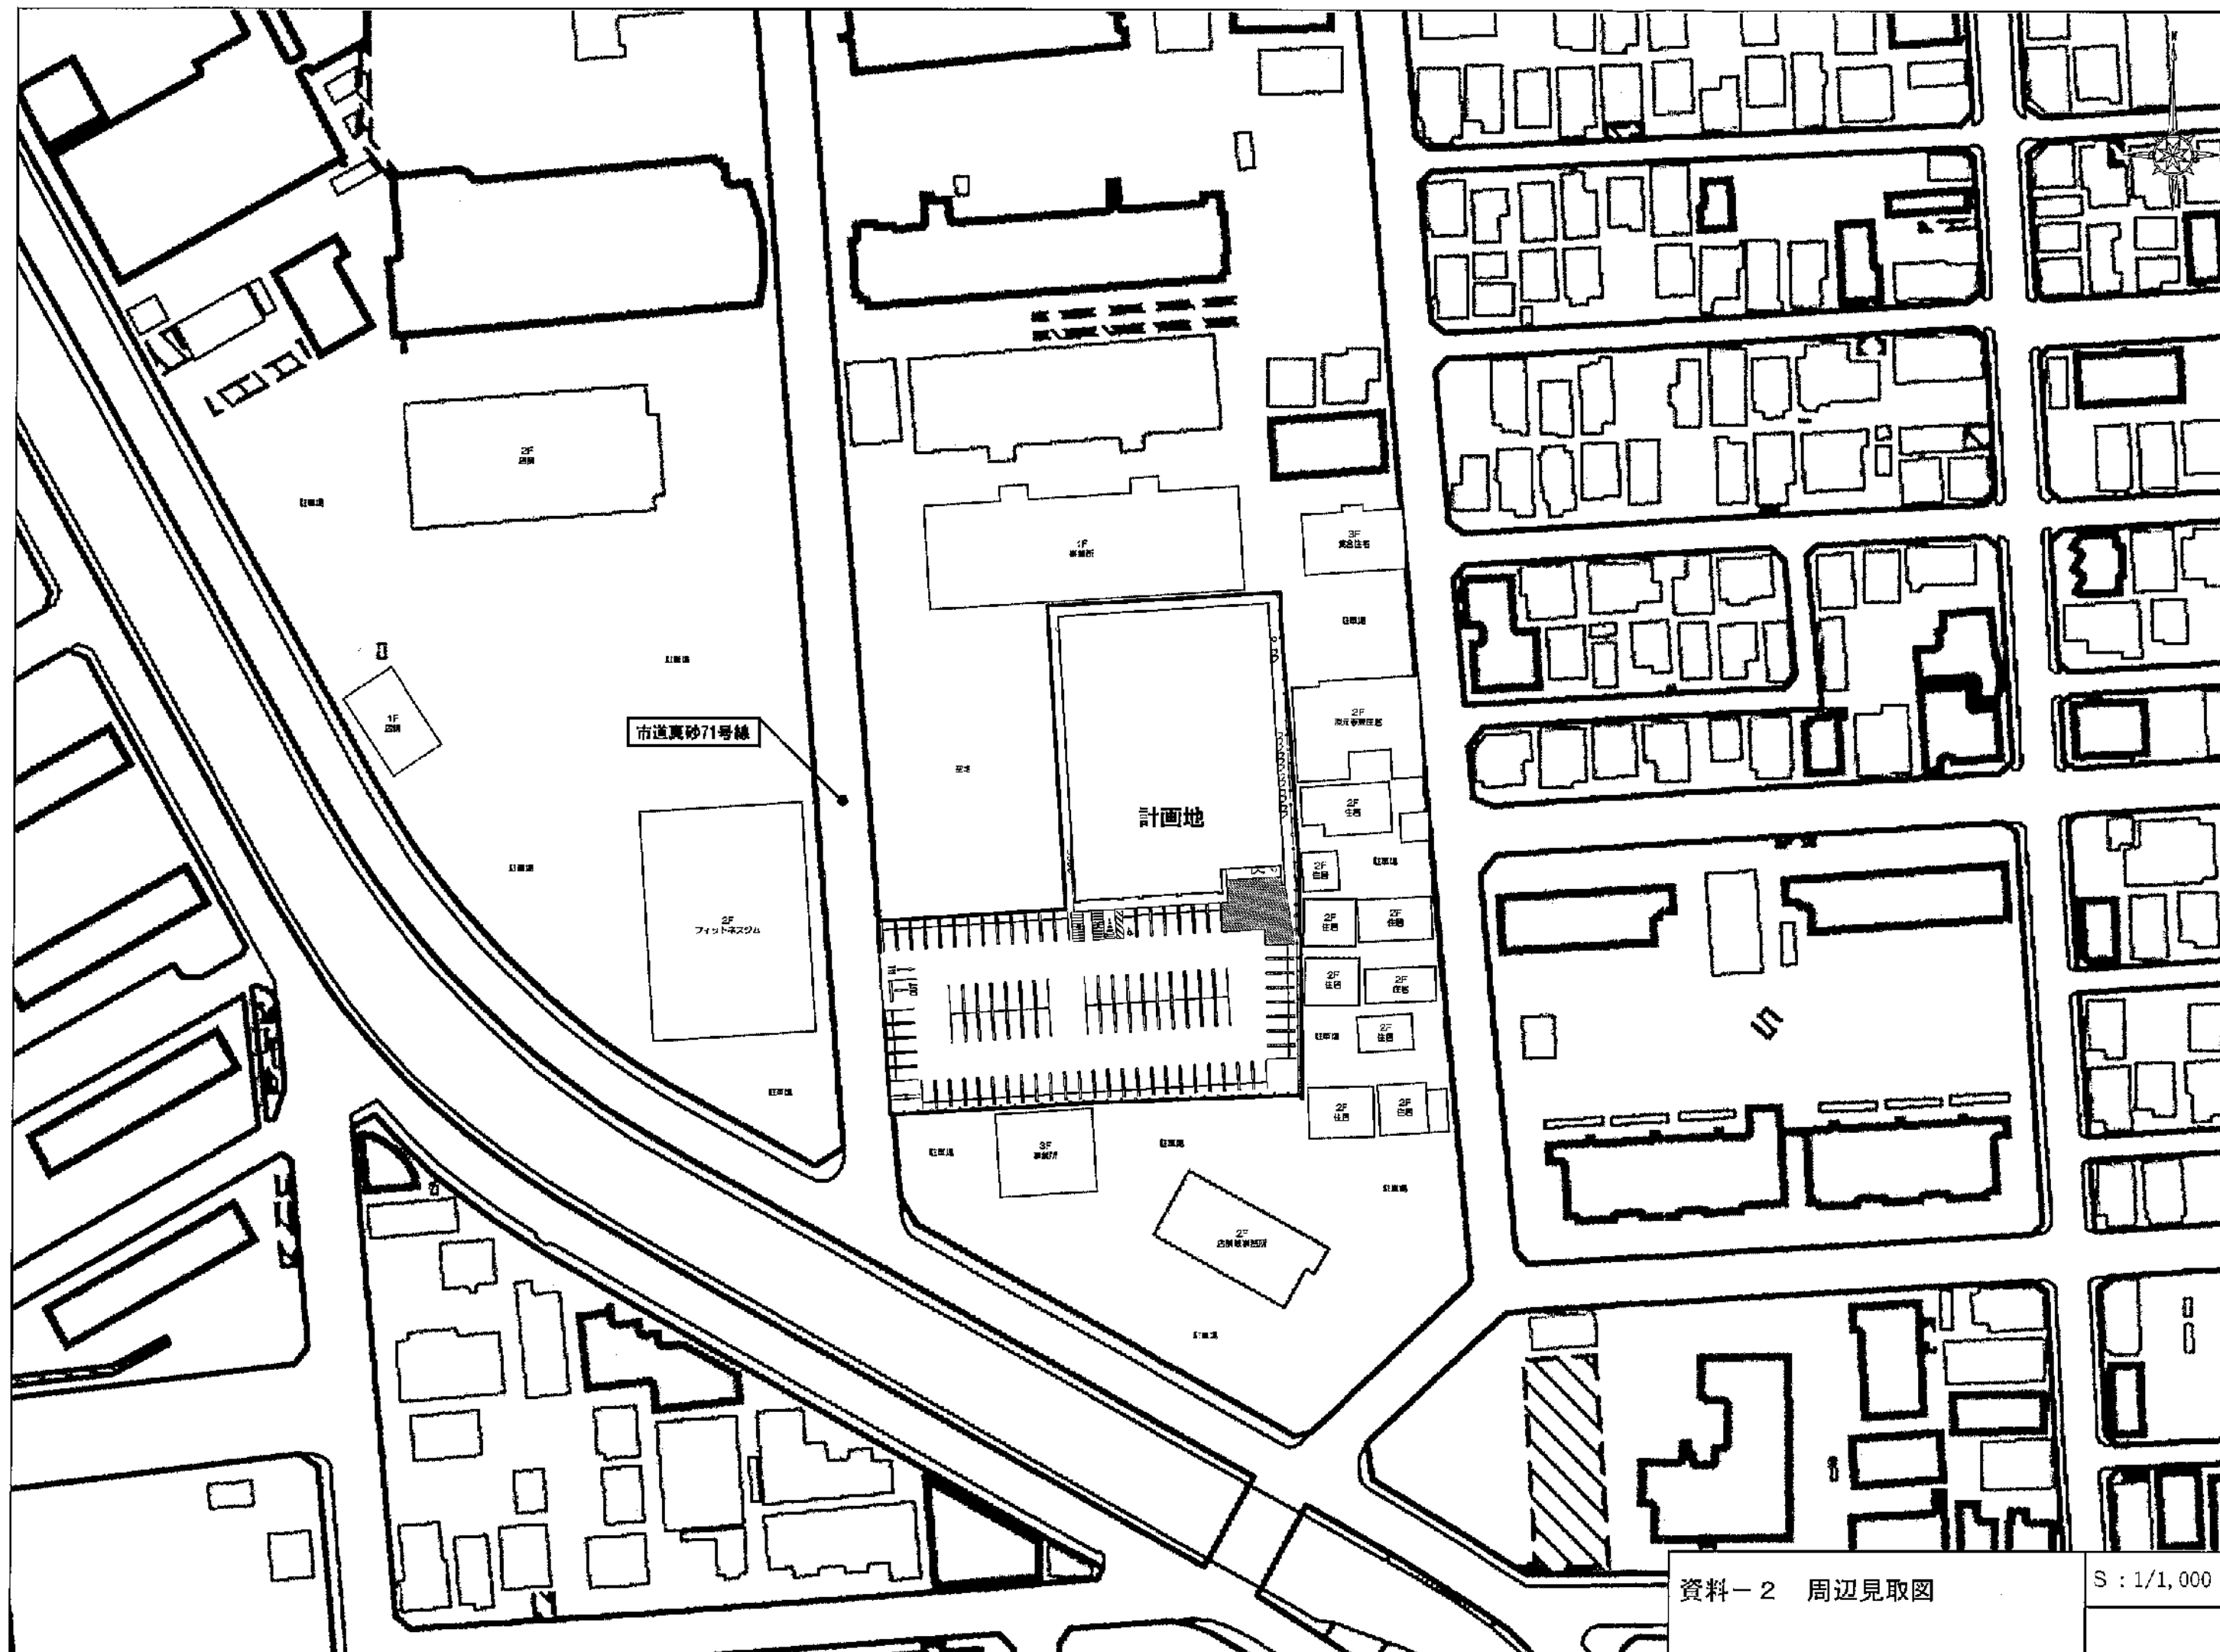

資料一 建物位置図 (広域図)

S : 1/25,000

資料-2 周辺見取図

S : 1/1,000

ドラッグコスモス真砂本町店
店舗面積 1,364㎡

駐輪場 (20台)

駐車場 (62台)

廃棄物等保管施設
① 2.52m² × H1.5m = 3.78m³
(生ゴミ・その他可燃物)
② 5.12m² × H1.5m = 7.68m³
(ダンボール・その他資源物)
計 = 11.46m³

荷さばき施設
10.0m × 5.0m = 50m²