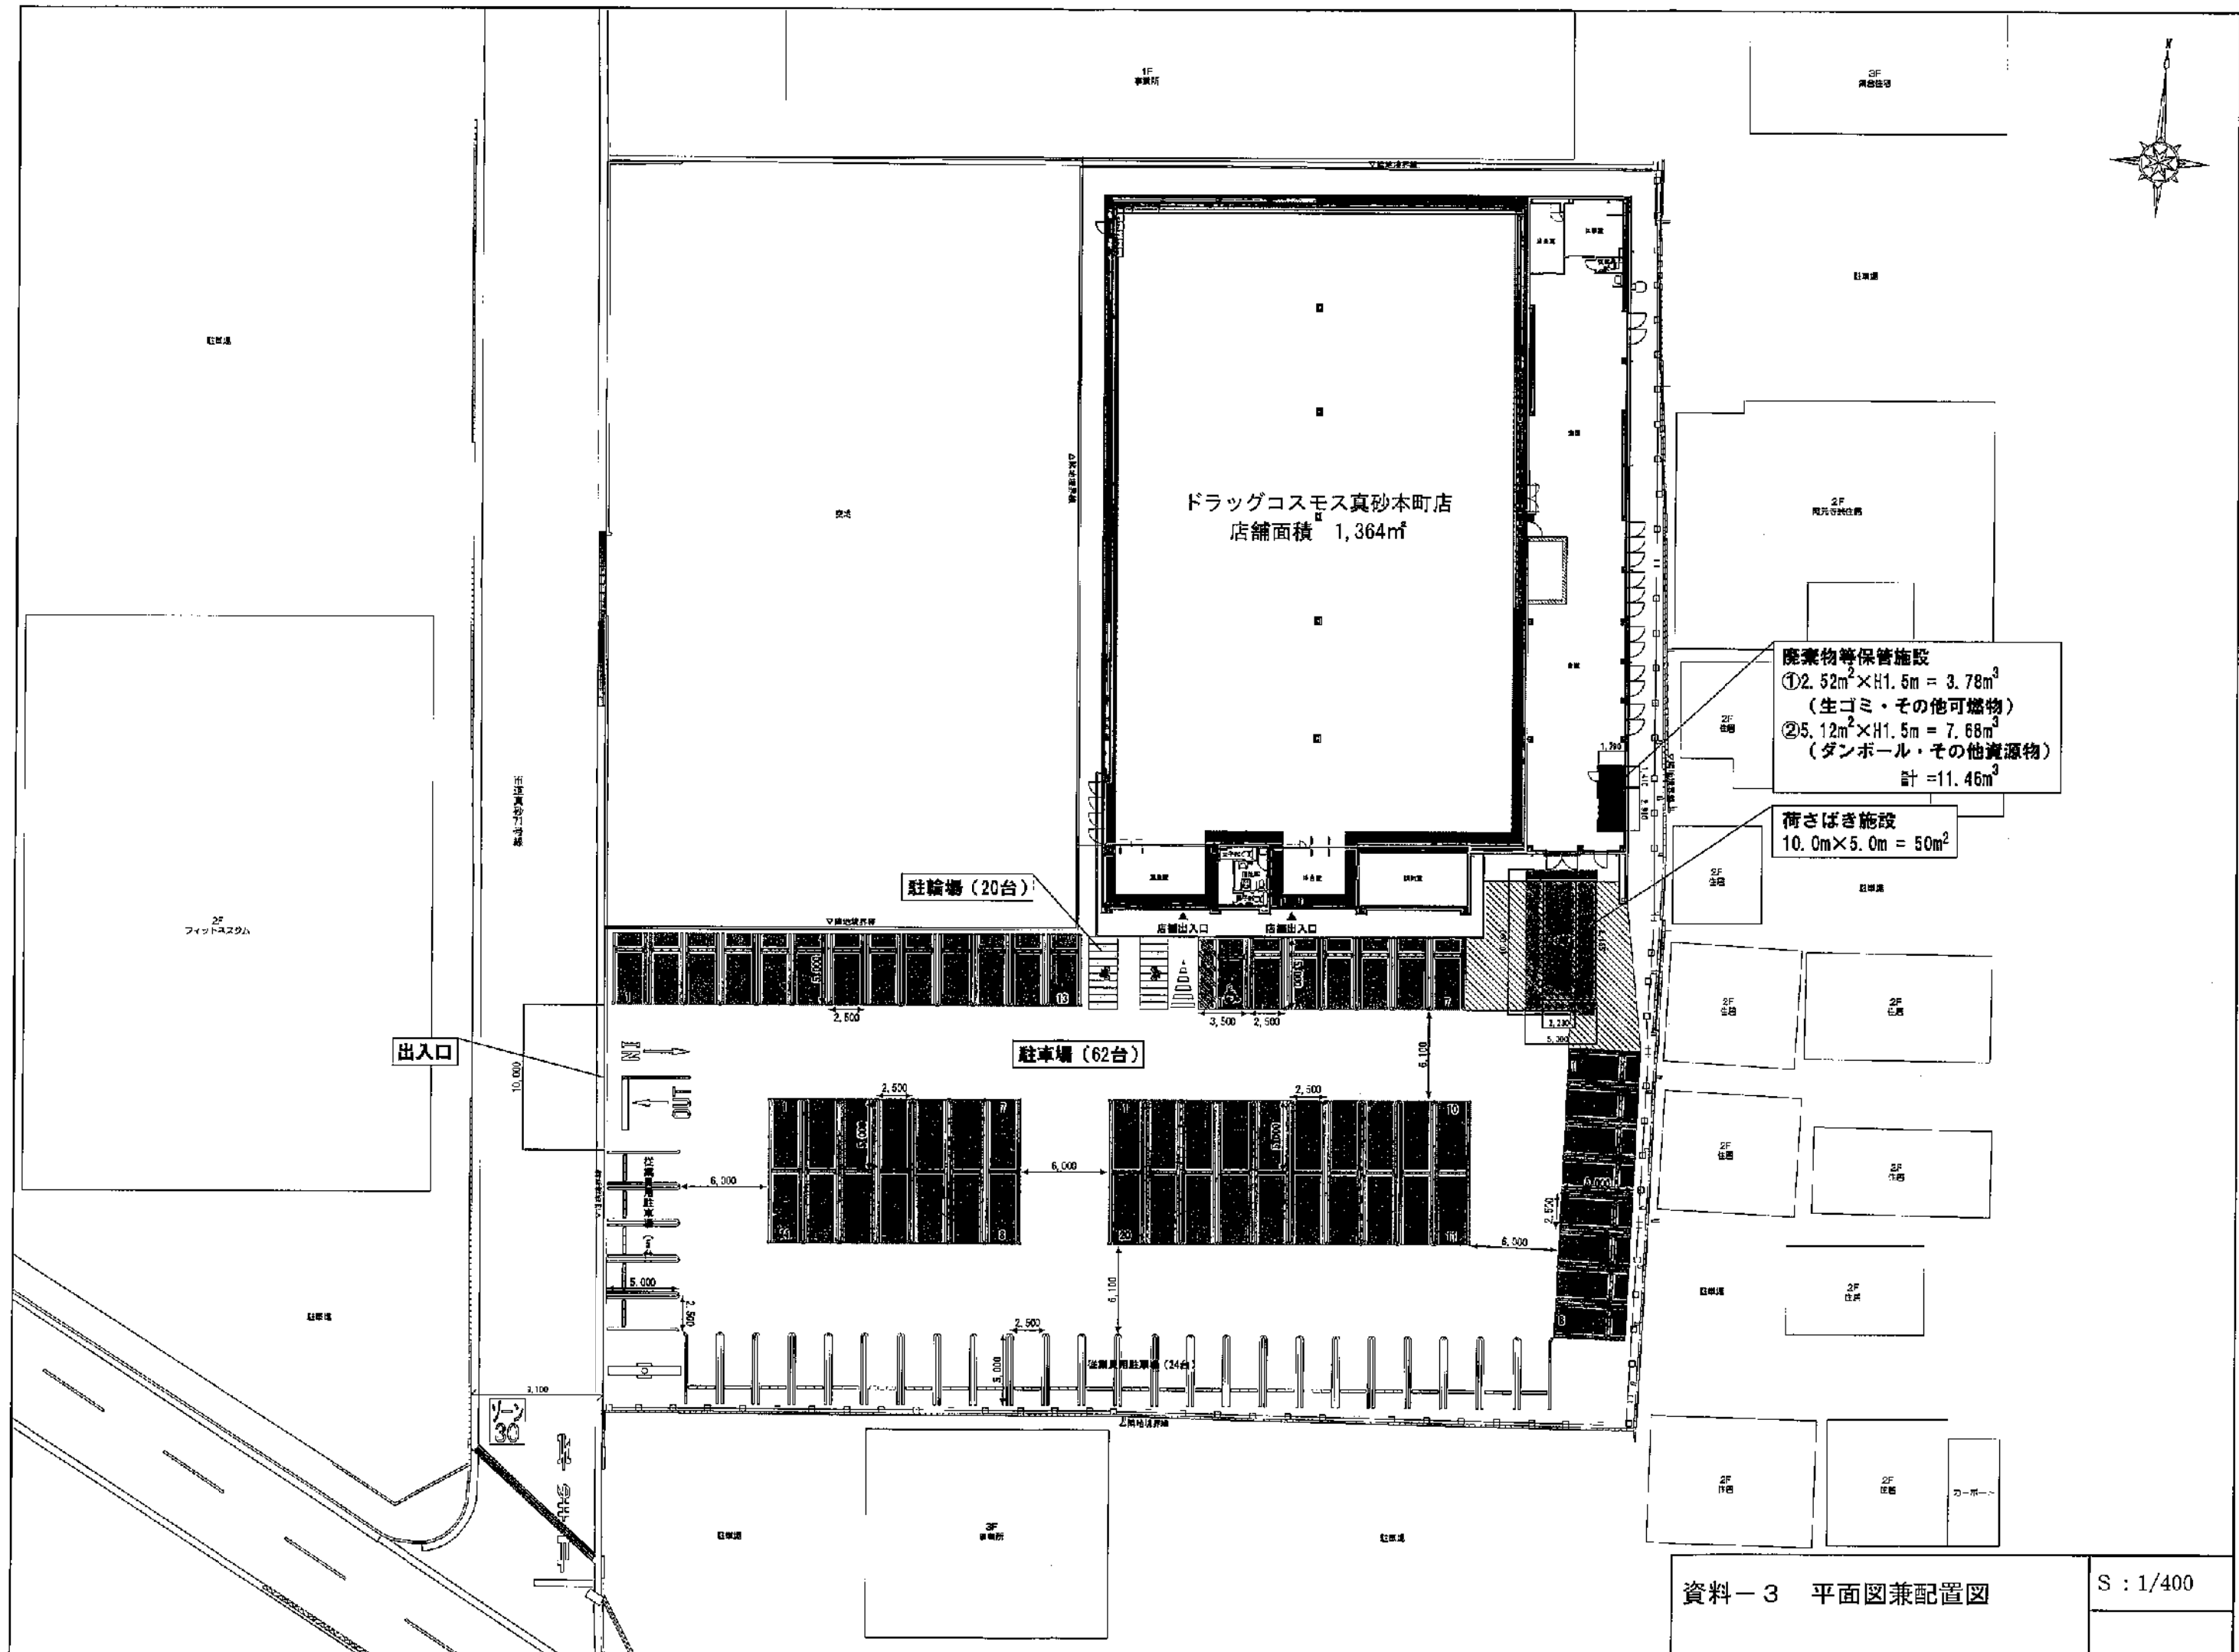

資料一 建物位置図 (広域図)

S : 1/25,000

資料-2 周辺見取図

S : 1/1,000

ドラッグコスモス真砂本町店
店舗面積 1,364㎡

駐輪場 (20台)

駐車場 (62台)

廃棄物等保管施設
① 2.52m² × H1.5m = 3.78m³
(生ゴミ・その他可燃物)
② 5.12m² × H1.5m = 7.68m³
(ダンボール・その他資源物)
計 = 11.46m³

荷さばき施設
10.0m × 5.0m = 50m²