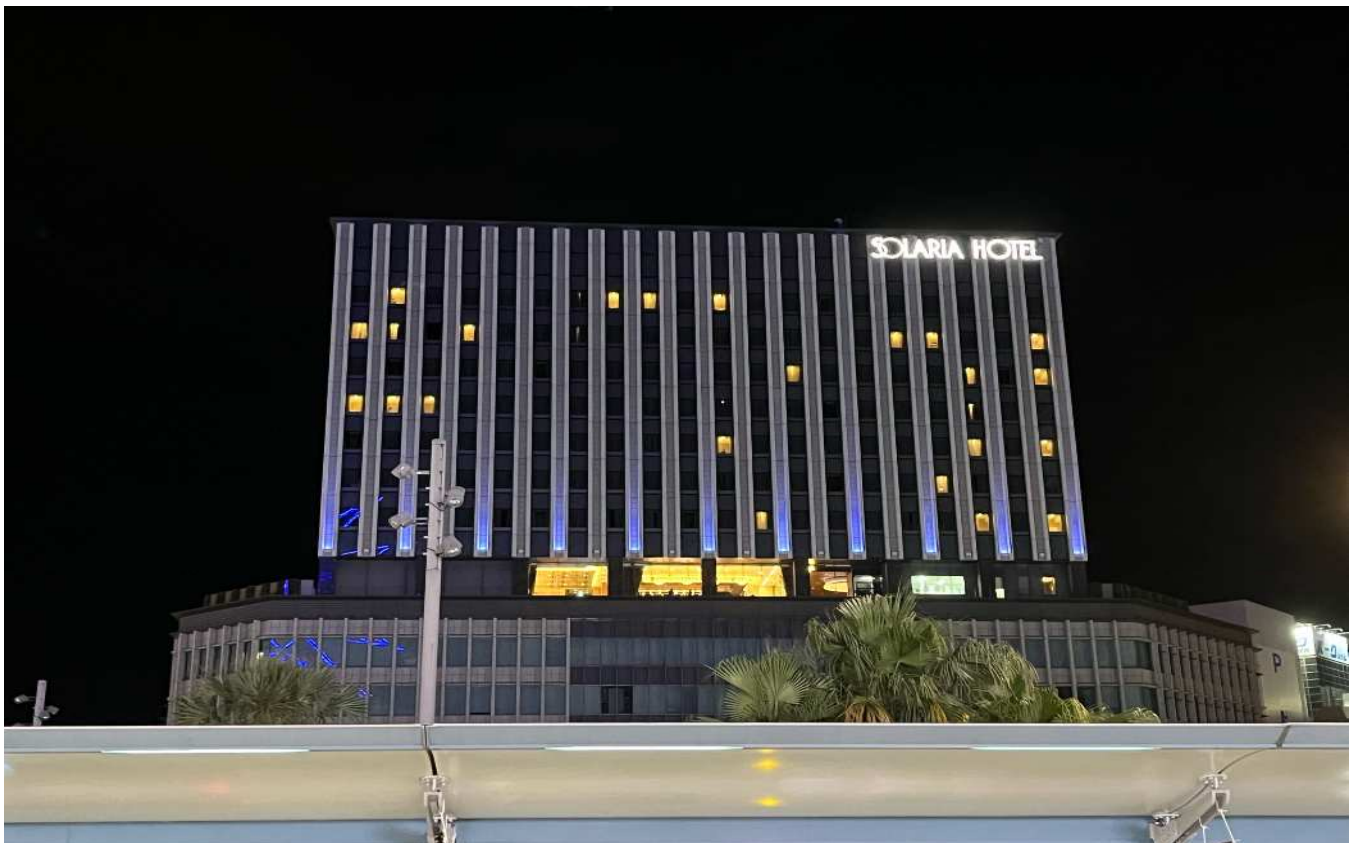

ライトアップ

(アミュラン)

ライトアップ

(センテラス 外壁ロゴマーク)

(ソラリア西鉄ホテル鹿児島)