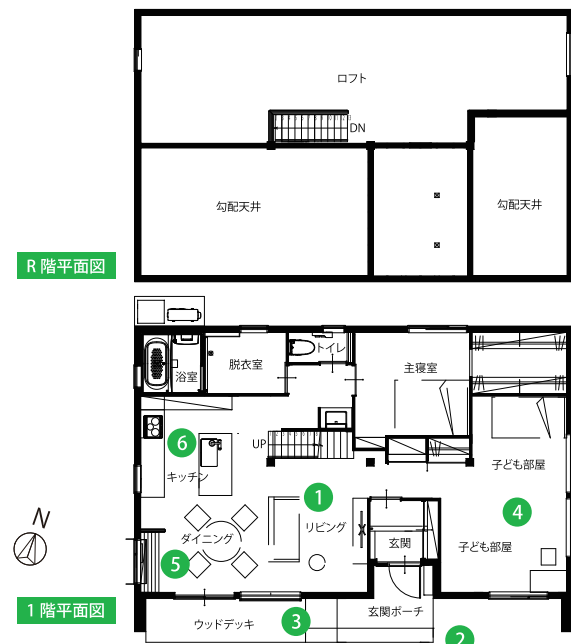

木々の中で暮らす平屋の住まい

1

勾配天井に吹抜け、さらにウッドデッキを介して庭とつながることができ、実サイズ以上の開放的なLDK

かごしま木の家 ポイント

弊社ではかごしま材を使用した地材地建に取り組んでいます。今回のモデルハウスにも床や柱、天井などにかごしま材をふんだんに使用し、木の温かみとやすらぎを感じられる空間になっています。県産材を使用することで、配送エネルギーも少なく済み、環境にもやさしい省エネ・健康住宅です。

施工会社担当から

担当者 室屋 ももこ

MOOK HOUSEモデルハウスは住まう人の健康、暮らしの安心安全を追求し、良質な鹿児島の自然素材をふんだんに使用した住まいとなっており、どこに居てもちょうど良い心地良さをご体感いただけます。

- 家族構成/夫婦2人+子ども2人を想定 規模/木造平屋建て
- 敷地面積/228.98㎡ 建築面積/89.31㎡ 延床面積/86.42㎡ ●竣工年月/2021年10月

家で過ごす楽しみが広がる開放的なかごしま材の家