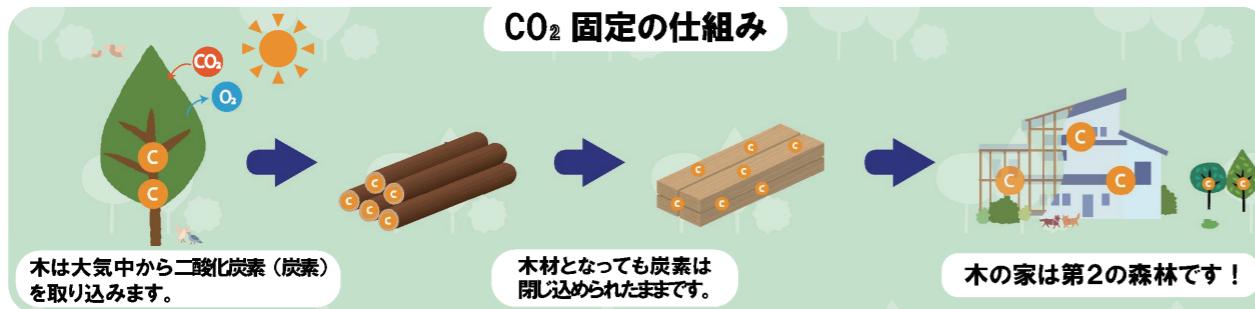

かごしまCO₂吸収量等認証制度

樹木は、生育過程で二酸化炭素を吸収し、炭素を固定（貯蔵）しています。また、木材は、鉄やコンクリートに比べて少ないエネルギーでの加工が可能であることから、木材を使用した家づくりは、地球温暖化防止に貢献しています。

SDGsにも
貢献

県では、「かごしま木の家」づくりを行った建築主に対してCO₂固定量の認証を行い、地球温暖化防止の貢献度を「見える化」しています。制度の詳細や申請については、県HP（「CO₂固定量認証」で検索）をご確認いただくか、下記にお問い合わせください。