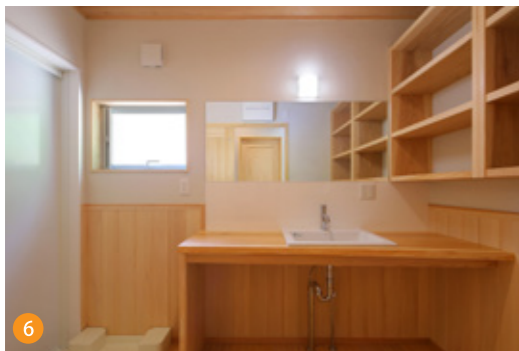

2

周囲の自然に調和するようにシンプルな外観に仕上がっています

5

食器棚・家電機器・食料費などを隠せる背面収納を備え付けた機能性重視のキッチン

4

子ども達が成長してからも使いやすい広さを確保した脱衣室。洗面カウンターには杉の一枚板を使用しています

6

FAMILY VOICE ファミリーボイス

かごしま材をふんだんに使用して頂いて、本当に木のぬくもりを感じられる家に仕上がりました。リビングの化粧梁は市場まで選びに行かせてもらったので特別な思い出もあり、お気に入りです。テレビ台や洗面カウンターも杉の一枚板で造ってもらい大満足です。

1階平面図

●家族構成/夫婦+子ども3人 規模/木造平屋建て
●敷地面積/258.19㎡ 建築面積/122.55㎡ 延床面積/12.90㎡ ●竣工年月/2019年9月