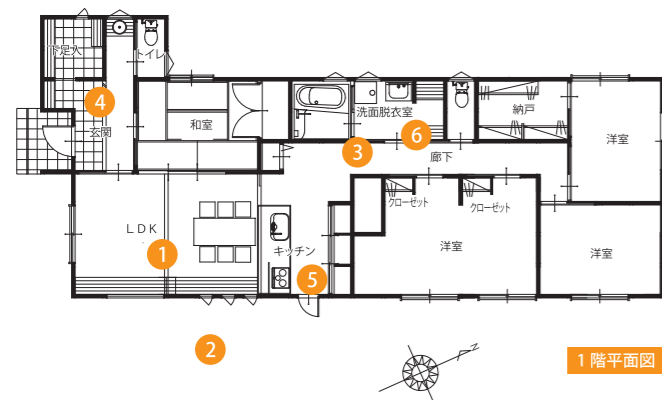

2

周囲の自然に調和するようにシンプルな外観に仕上がっています

5

食器棚・家電機器・食料費などを隠せる背面収納を備え付けた機能性重視のキッチン

4

子ども達が成長してからも使いやすい広さを確保した脱衣室。洗面カウンターには杉の一枚板を使用しています

6

FAMILY VOICE ファミリーボイス

かごしま材をふんだんに使用して頂いて、本当に木のぬくもりを感じられる家に仕上がりました。リビングの化粧梁は市場まで選びに行かせてもらったので特別な思い出もあり、お気に入りです。テレビ台や洗面カウンターも杉の一枚板で造ってもらい大満足です。

1階平面図

●家族構成/夫婦+子ども3人 規模/木造平屋建て
●敷地面積/258.19㎡ 建築面積/122.55㎡ 延床面積/12.90㎡ ●竣工年月/2019年9月