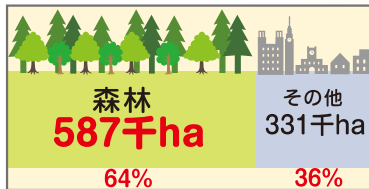

森林面積で
比べると…

- 全国では
第13位
- 九州では
第2位

霧島

屋久島

奄美大島

与論島

森林面積の約半分がスギ・ヒノキなどの人工林です。

総面積に占める森林の割合

人工林・天然林等の割合

人工林の7割は収穫が可能な森林です。

収穫可能な森林

収穫作業

今後も下刈、間伐などの手入れが必要です。

下刈作業

間伐作業

【未来につなぐ森林環境教育推進事業教材】