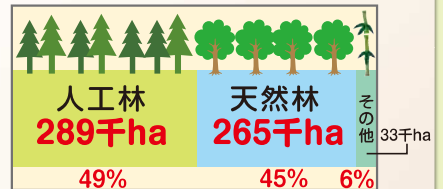

森林面積で
比べると…

- 全国では
第13位
- 九州では
第2位

霧島

屋久島

奄美大島

与論島

森林面積の約半分がスギ・ヒノキなどの人工林です。

総面積に占める森林の割合

人工林・天然林等の割合

人工林の7割は収穫が可能な森林です。

収穫可能な森林

収穫作業

今後も下刈、間伐などの手入れが必要です。

下刈作業

間伐作業

【未来につなぐ森林環境教育推進事業教材】