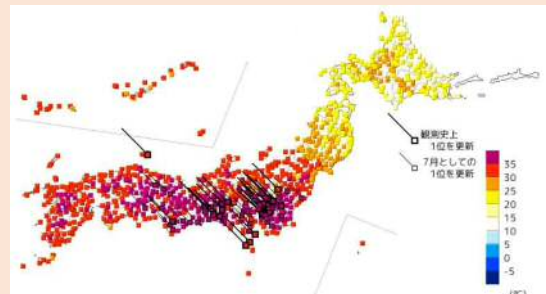

◆ 健 康 ◆

気温の上昇により、熱中症の搬送者数が増加傾向にあります。「熱中症環境保健マニュアル」等の配布等により普及・啓発を行っています。

2018年7月23日の日最高気温

鹿児島県気候変動適応センター

〒892-0835 鹿児島県鹿児島市城南町18番地 鹿児島県環境保健センター内

TEL:099-225-5133 FAX:099-225-5140

メールアドレス:kgp46-ccac@pref.kagoshima.lg.jp

ホームページ <https://www.pref.kagoshima.jp/kurashi-kankyo/kankyo/ondanka/tekiou-center/index.html>