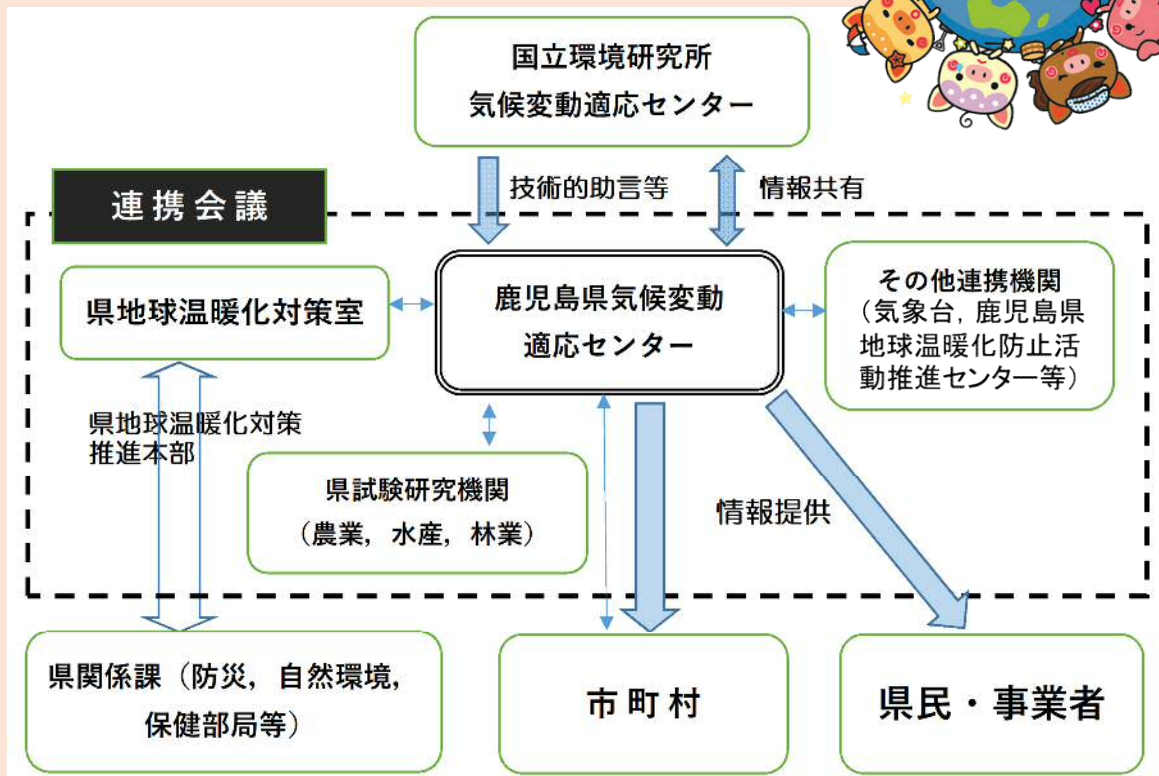

— 鹿児島県の気候変動適応への取組 —

近年、強い台風、集中豪雨、干ばつや熱波などの異常気象による災害が各地で発生し、甚大な被害を引き起こしていることが、報告されています。

気候変動の影響に対処するためには、「緩和」以外に既に現れている影響や、中長期的に避けられない影響に対して、「適応」を進めることが求められています。

©鹿児島県ぐりぶー

■ 緩和

人間社会や自然の生態系が危機に陥らないためには、実効性の高い温室効果ガス排出削減の取組を行っていく必要があります。温室効果ガスの排出抑制に向けた努力が「緩和」です。

出典: 国立環境研究所 気候変動適応情報プラットフォーム

■ 適応

緩和を実施しても温暖化の影響が避けられない場合、その影響に対して自然や人間社会のあり方を調整していくことが、「適応」です。

1 鹿児島県気候変動適応センター

○ 設置目的

平成30年12月1日に「気候変動適応法」が施行されたことを受け、本県の気候変動影響及び気候変動適応に関する拠点として「鹿児島県気候変動適応センター」を令和2年7月30日に設置しました。

○ 主な業務内容

気候変動影響や気候変動適応に関する業務を行います。

- ・ 情報の収集・整理・分析及び提供並びに技術的助言
- ・ 情報の発信 (WEB, パンフレット)
- ・ 関係機関間における情報共有 (連携会議)
- ・ 国立環境研究所気候変動適応センターとの連携

○ 連携体制

気候変動に関する関係機関等が情報共有等を行うため連携会議を開催します。

2 鹿児島県における気候変動の状況

○ 本県の年平均気温の経年変化