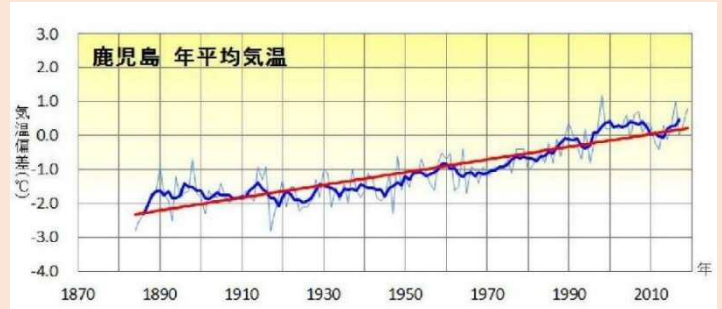

鹿児島における年平均気温は、100年あたり1.87℃上昇しています。(地球温暖化の影響による上昇に加え、都市化の影響を受けていると考えられます。)

(出典:九州・山口県の気候変動監視レポート2019)

○ 本県の1時間降水量50mm以上となった年間発生回数

(出典:鹿児島地方気象台)

県内のアメダス観測所43地点あたりの1時間降水量50mm以上の発生回数は、増加傾向にあります。

○ 九州の年平均気温の将来変化