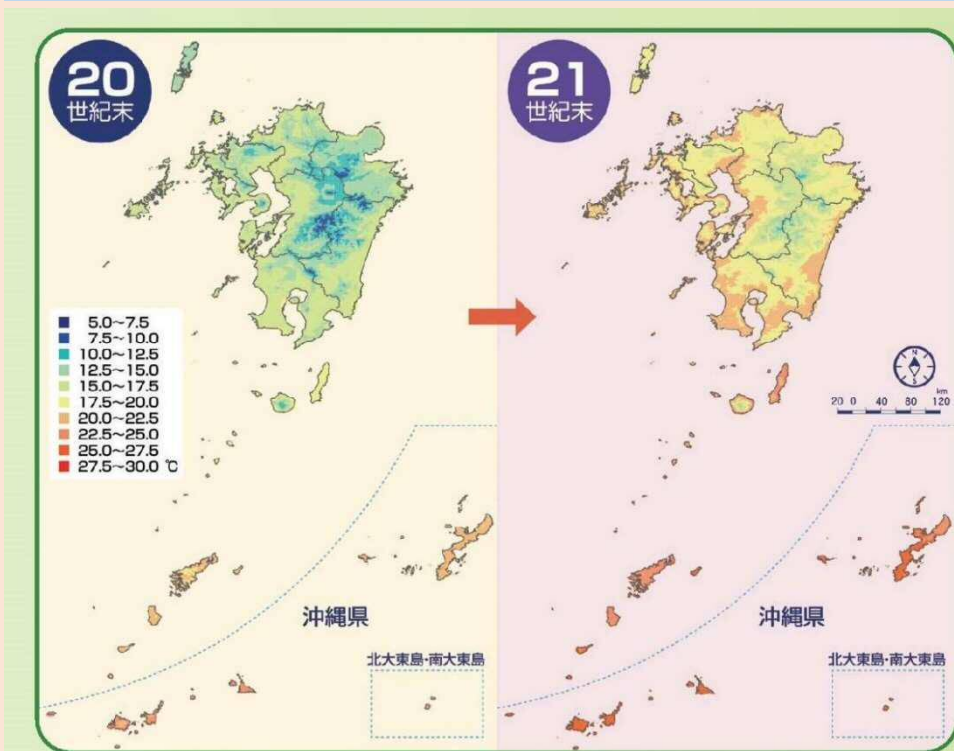

鹿児島における年平均気温は、100年あたり1.87℃上昇しています。(地球温暖化の影響による上昇に加え、都市化の影響を受けていると考えられます。)

(出典:九州・山口県の気候変動監視レポート2019)

○ 本県の1時間降水量50mm以上となった年間発生回数

(出典:鹿児島地方気象台)

県内のアメダス観測所43地点あたりの1時間降水量50mm以上の発生回数は、増加傾向にあります。

○ 九州の年平均気温の将来変化