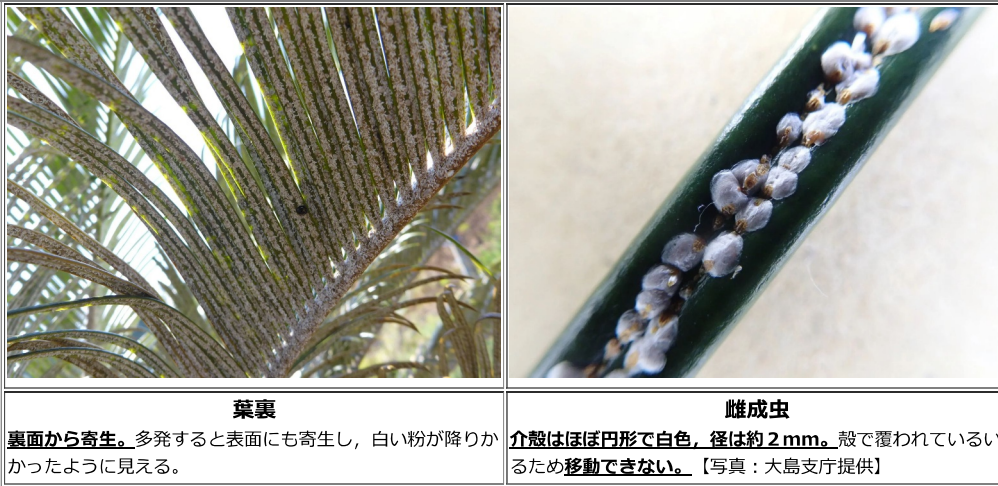

奄美大島でソテツを加害するカイガラムシ (*Aulacaspis yasumatsui*)

1 *Aulacaspis yasumatsui* (以下 本種) による被害の特徴と見るべきポイント

● 被害の進度