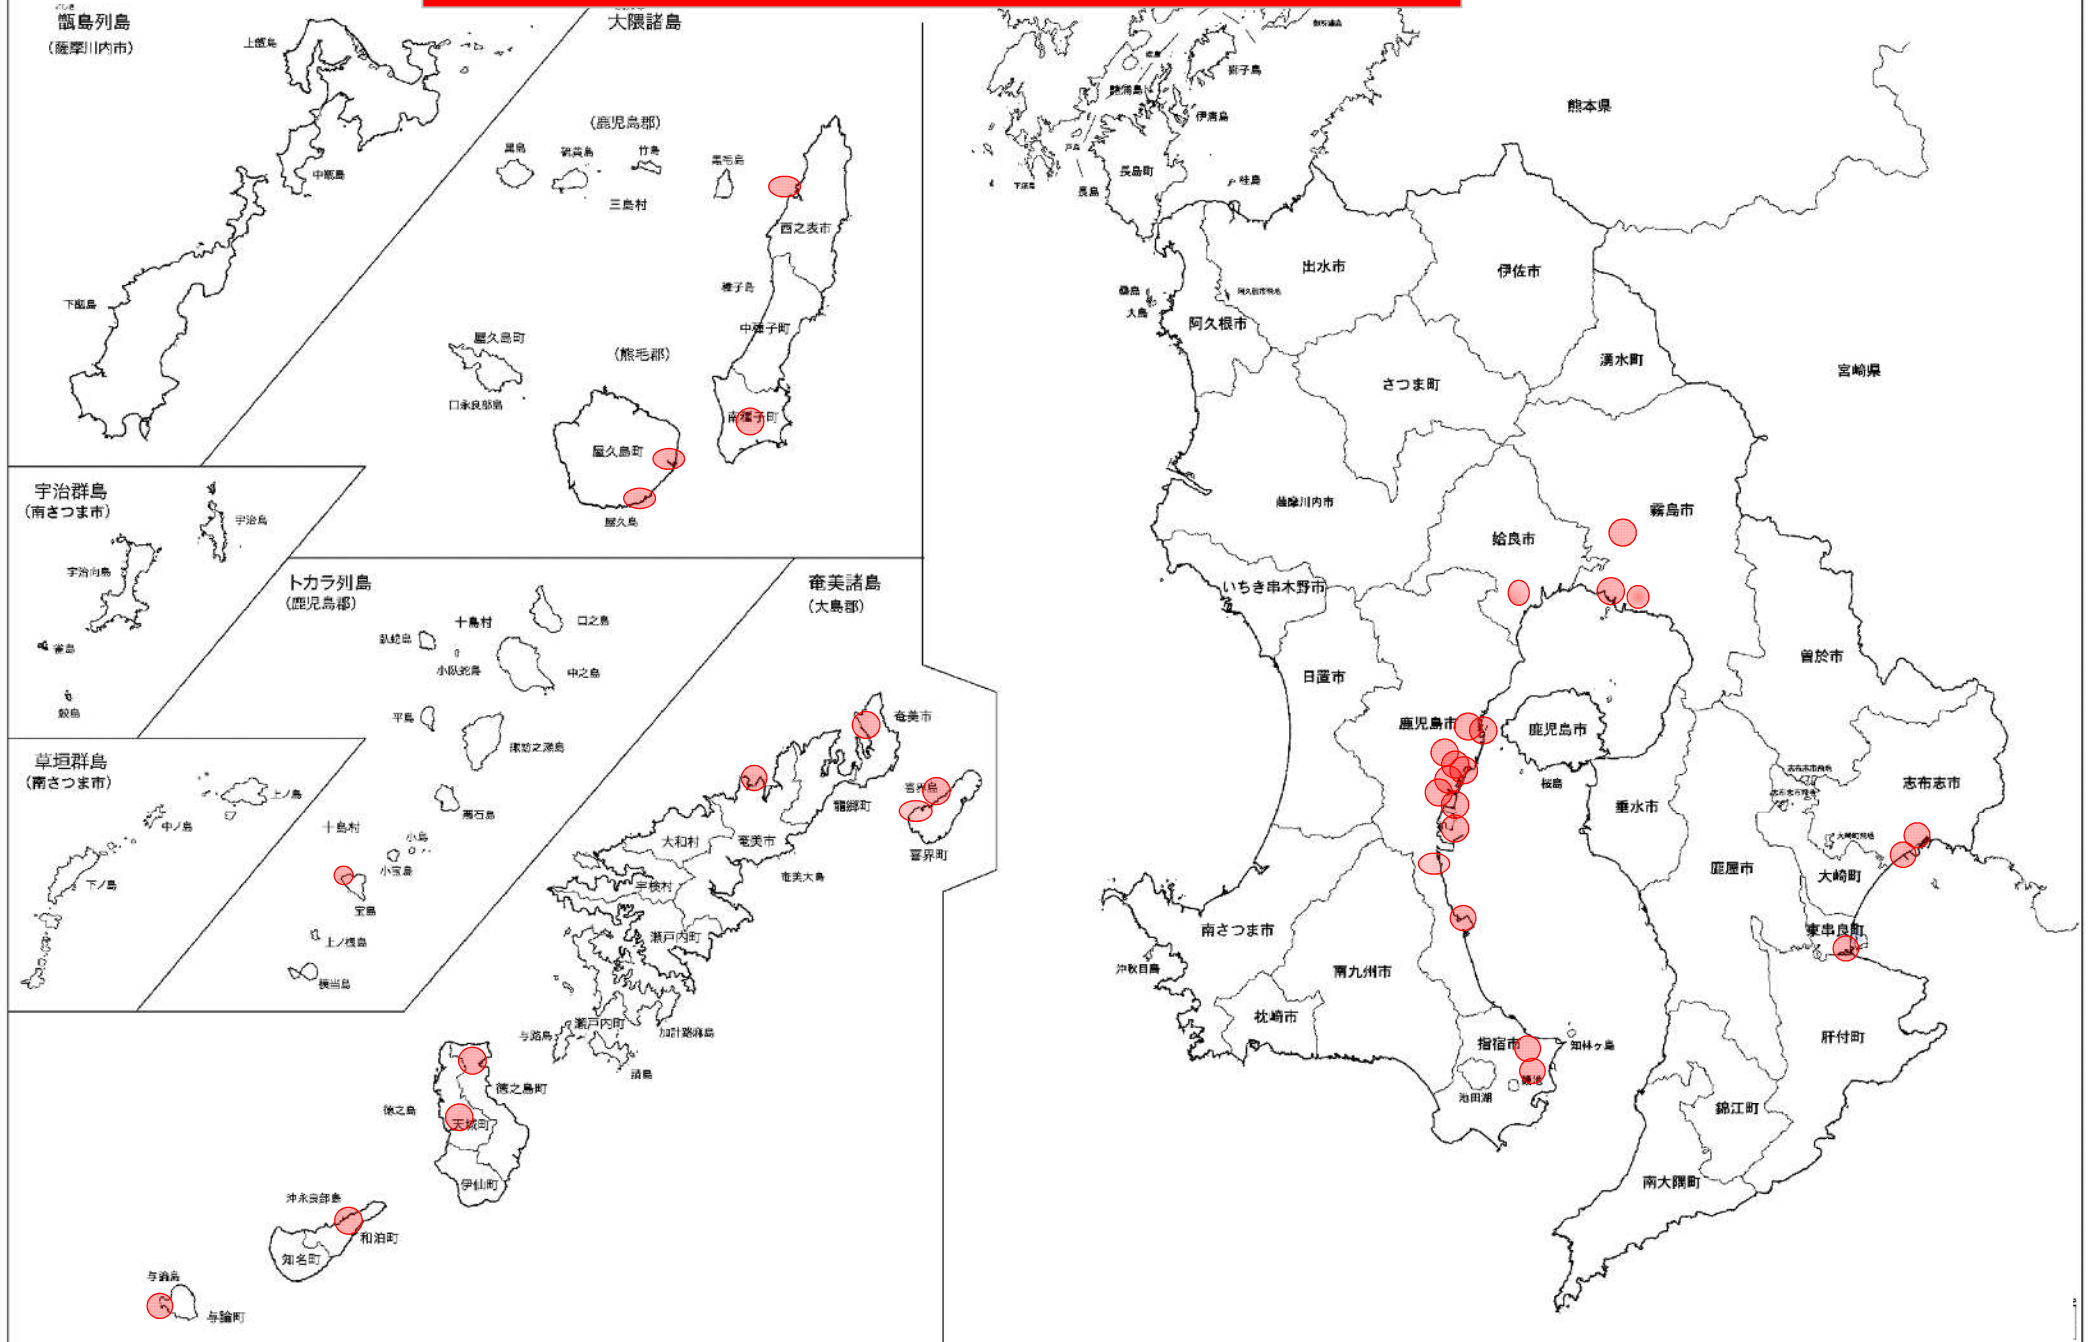

県内におけるゴケグモ類の確認状況位置図 (令和6年11月現在)

50km 40km 30km 20km 10km

※空港や船舶乗場で確認。飛行機や船等の物流運搬機により侵入・拡大が疑われる。
 ※この地図は、確認された箇所の市町村を便宜上示すものであって、確認市町村全域での生息を示すものではない。