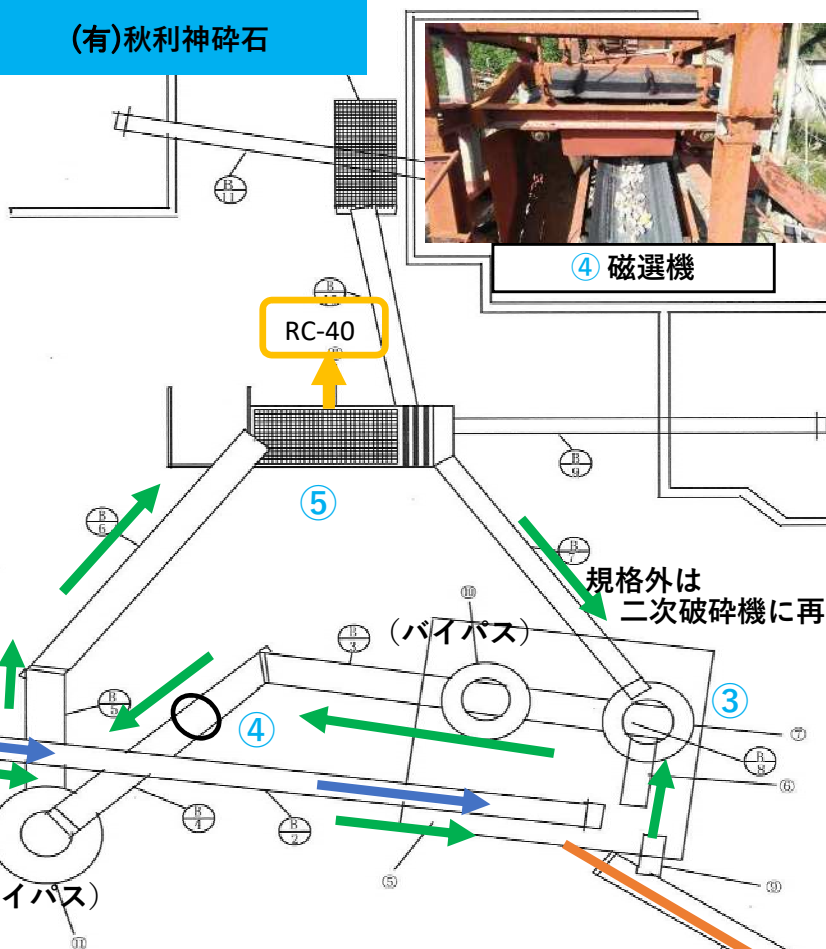

再生碎石RC-40製造フロー

有限会社 秋利神碎石

再生碎石RC-40製造フロー写真

(有)秋利神砕石

小 割

②一次選別機

CoとAsの混合

40mmスクリーン

①一次破碎機

RC-40

⑤二次選別機

40mmスクリーン

製品 再生碎石RC-40

③二次破碎機

製品の利用状況

路盤材

基礎材

裏込材

一次破碎機に再投入して第2工程へ

第1工程

第2工程