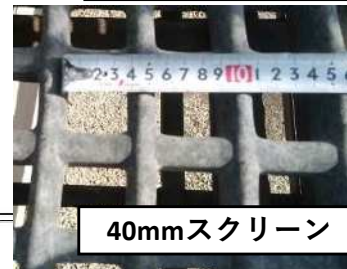

再生碎石RC-40製造フロー写真

(有)秋利神砕石

⑤二次選別機

製品の利用状況

一次破碎機に再投入して第2工程へ