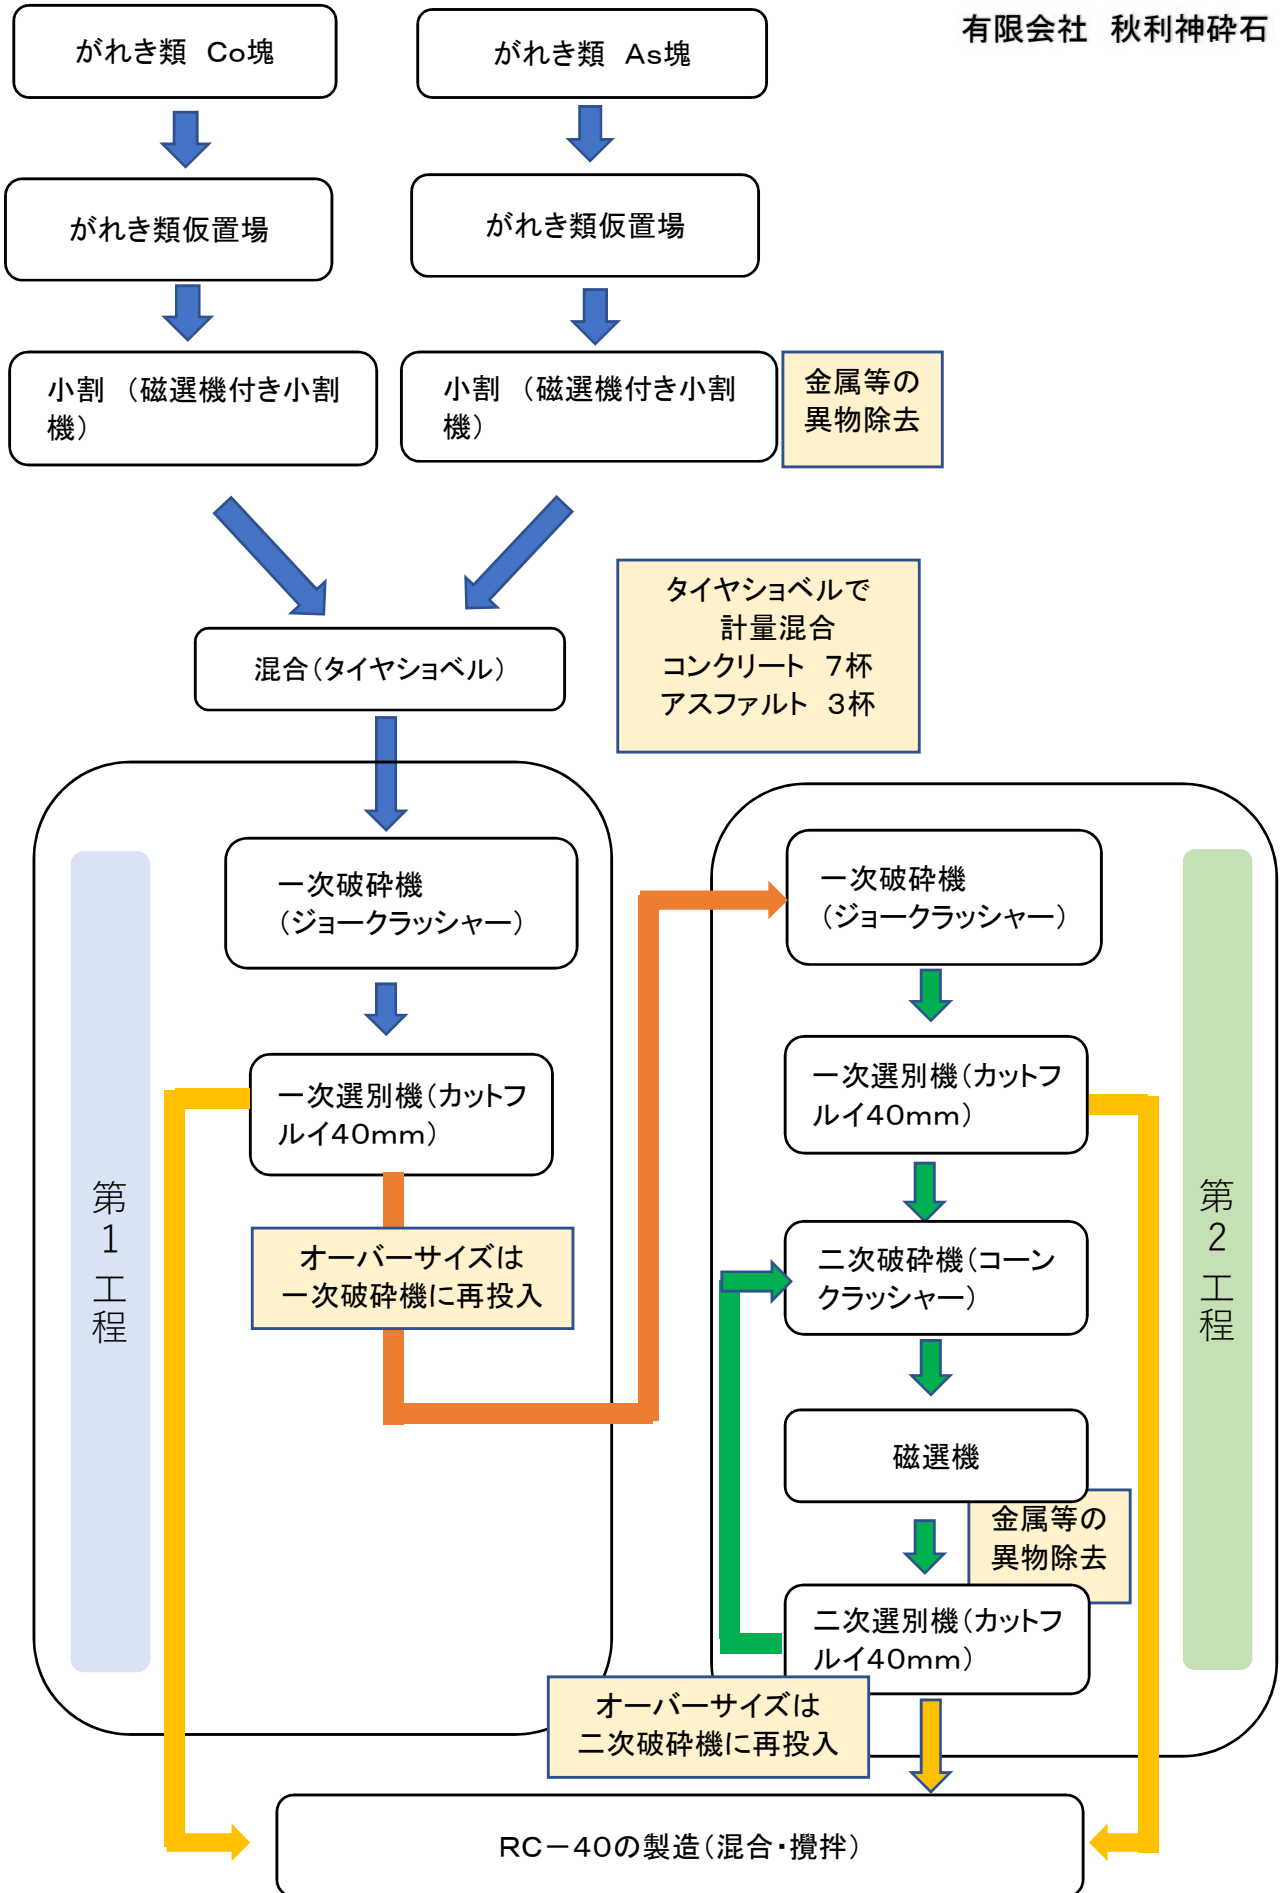

再生碎石RC-40製造フロー

有限会社 秋利神碎石

再生碎石RC-40製造フロー写真

(有)秋利神砕石

小 割

②一次選別機

CoとAsの混合

40mmスクリーン

①一次破碎機

RC-40

⑤二次選別機

40mmスクリーン

製品 再生碎石RC-40

③二次破碎機

製品の利用状況

路盤材

基礎材

裏込材

一次破碎機に再投入して第2工程へ

第1工程

第2工程