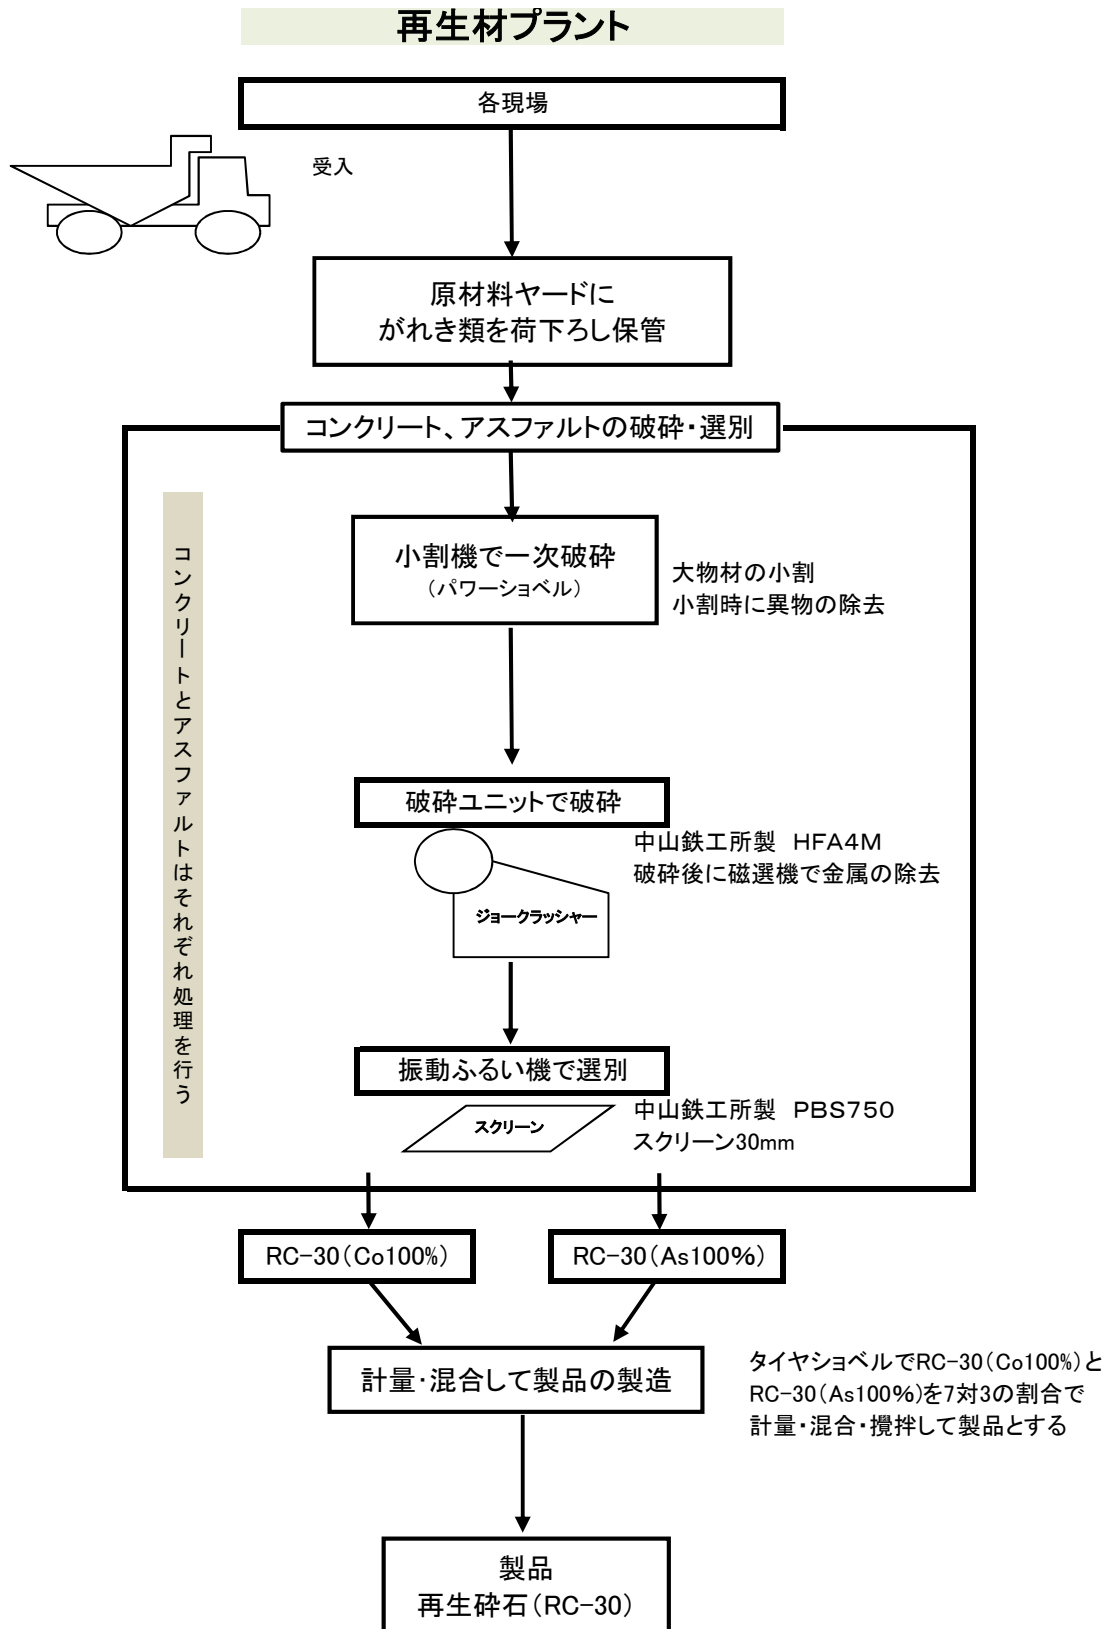

再生砕石(RC-30)製造フローシート

株式会社 親和産業

再生碎石(RC-30)製造フロー写真

(株)親和産業

再生プラント全景

小割機
(パワーショベル)
・大物を小割
・異物の除去

ジョークラッシャー
・破碎
・破碎機中山鉄工所製
HFA4M

・磁選機
破碎機に装着した磁選機
金属類の除去

振動ふるい機で選別
・中山鉄工所製
PBS750

スクリーン
30mm

製品の出口

計量・混合・攪拌
・製品の製造
Co70%+As30%

製品のストック状況

製品
再生砕石(RC-30)

製品の利用状況

路盤材

基礎材

裏込材

基礎材