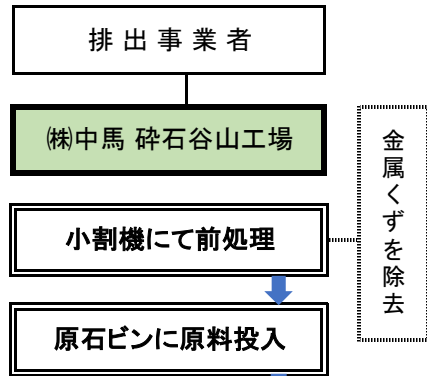

(株)中馬 砕石谷山工場 RC30(Co60% + 新材40%)フロー図

RC30(Co60% + 新材40%) 利用状況