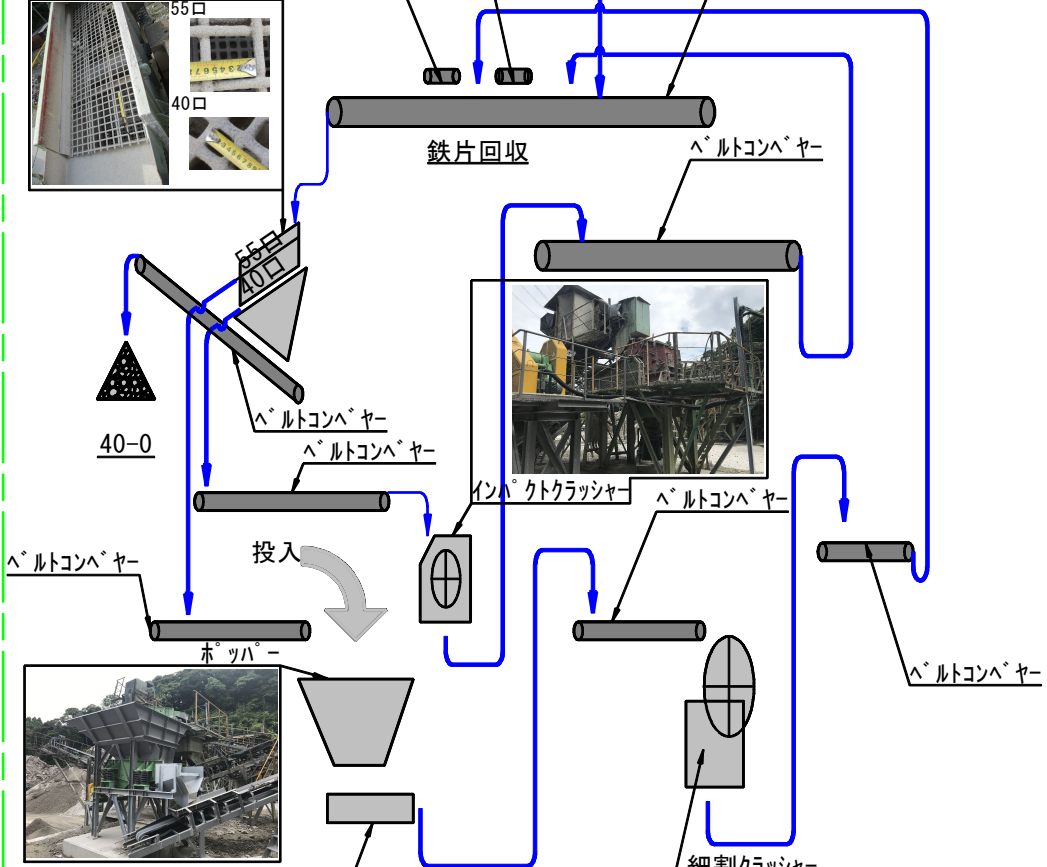

破碎プラントフローシート (RC-40)

プラント全景

磁選機 磁選機

スクリーン

振動フィーダー

細割クラッシャー