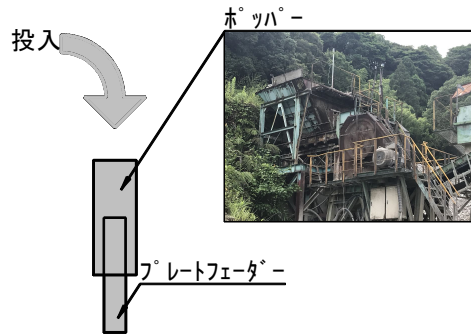

破碎プラントフローシート (RC-40)

プラント全景

磁選機 磁選機

スクリーン

振動フィーダー

細割クラッシャー