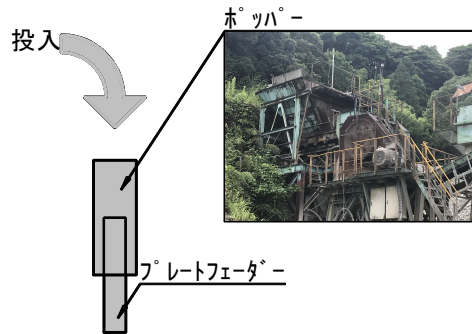

破碎プラントフローシート (RC-30)

プラント全景

磁選機 磁選機

スクリーン