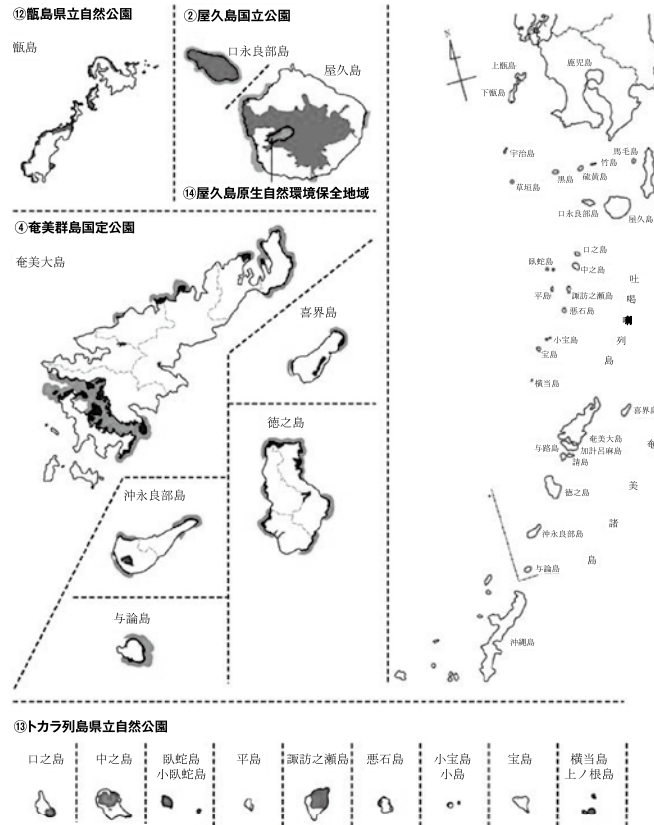

(離島以外)

- ① 霧島錦江湾国立公園
- ② 霧島錦江湾国立公園 (霧島地域)
- ③ 雲仙天草国立公園
- ④ 日南海岸国立公園
- ⑤ 吹上浜国立自然公園
- ⑥ 坊野間国立自然公園
- ⑦ 阿久根国立自然公園
- ⑧ 關牟田池国立自然公園
- ⑨ 川内川流域国立自然公園
- ⑩ 高隈山国立自然公園
- ⑪ 大隅南部国立自然公園
- ⑫ 稲尾岳自然環境保全地域
- ⑬ 木場岳自然環境保全地域
- ⑭ 万九郎自然環境保全地域

(離島)

- ② 屋久島国立公園
- ④ 奄美群島国立公園
- ⑫ 甌島国立自然公園
- ⑬ トカラ列島国立自然公園
- ⑭ 屋久島原生自然環境保全地域