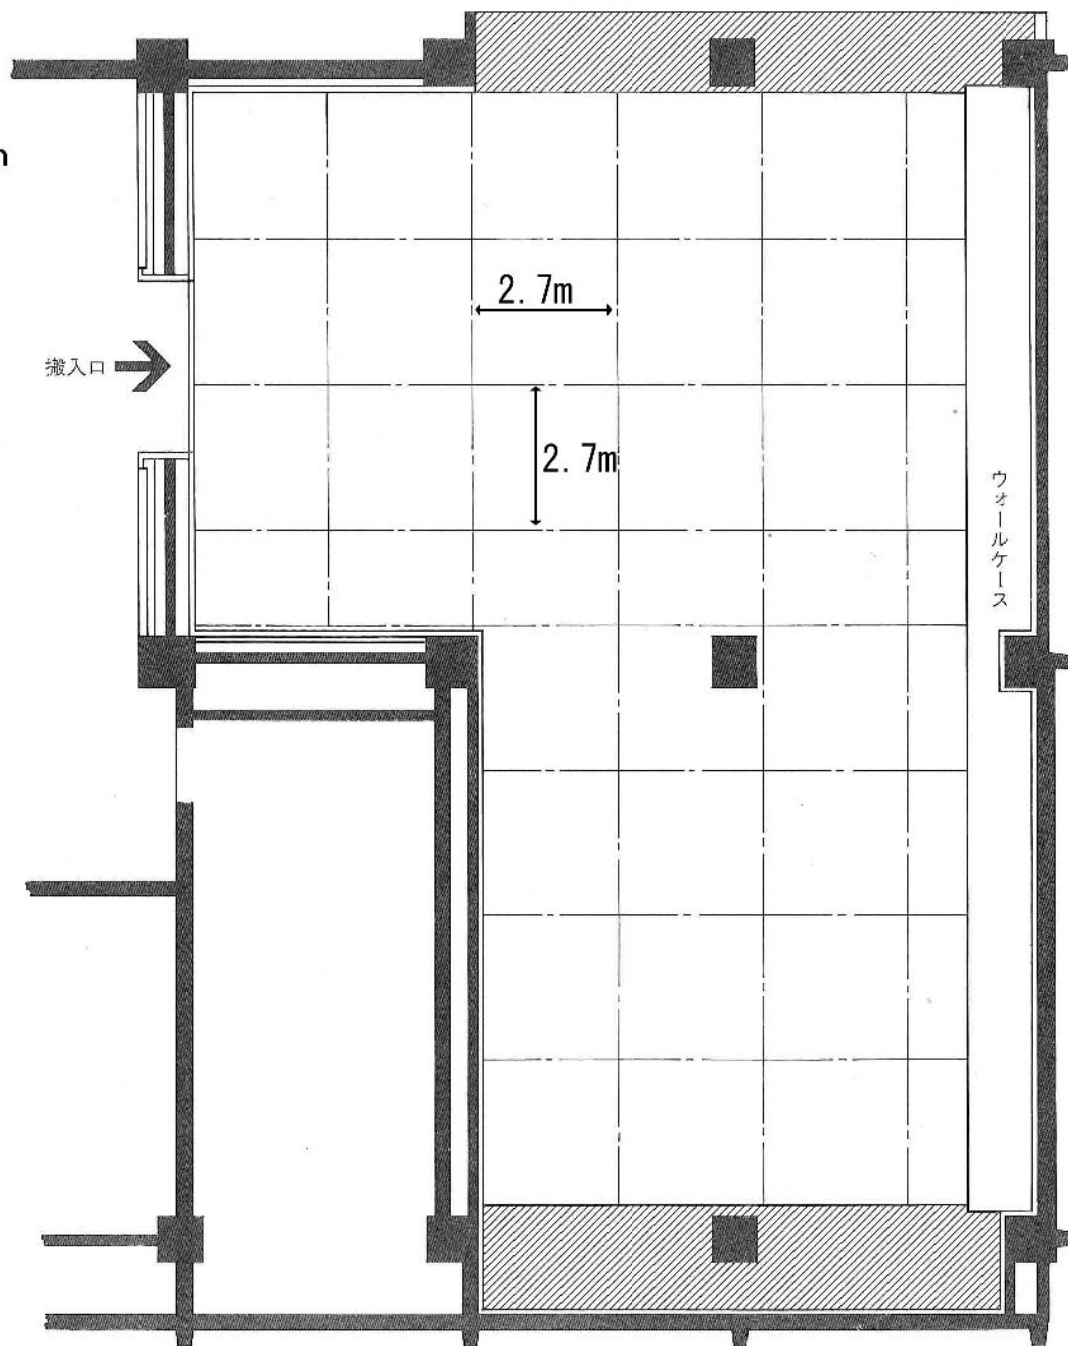

第1特別展示室

面積 595㎡

壁面延長最大 250m

天井高 3.9m

搬入口

スライディング・ウォール

第2特別展示室

面積 579m²
壁面最大延長 250m
天井高 3.9m

第3特別展示室

面積 343㎡
壁面延長最大 120m
天井高 3.9m

スライディング・ウォール