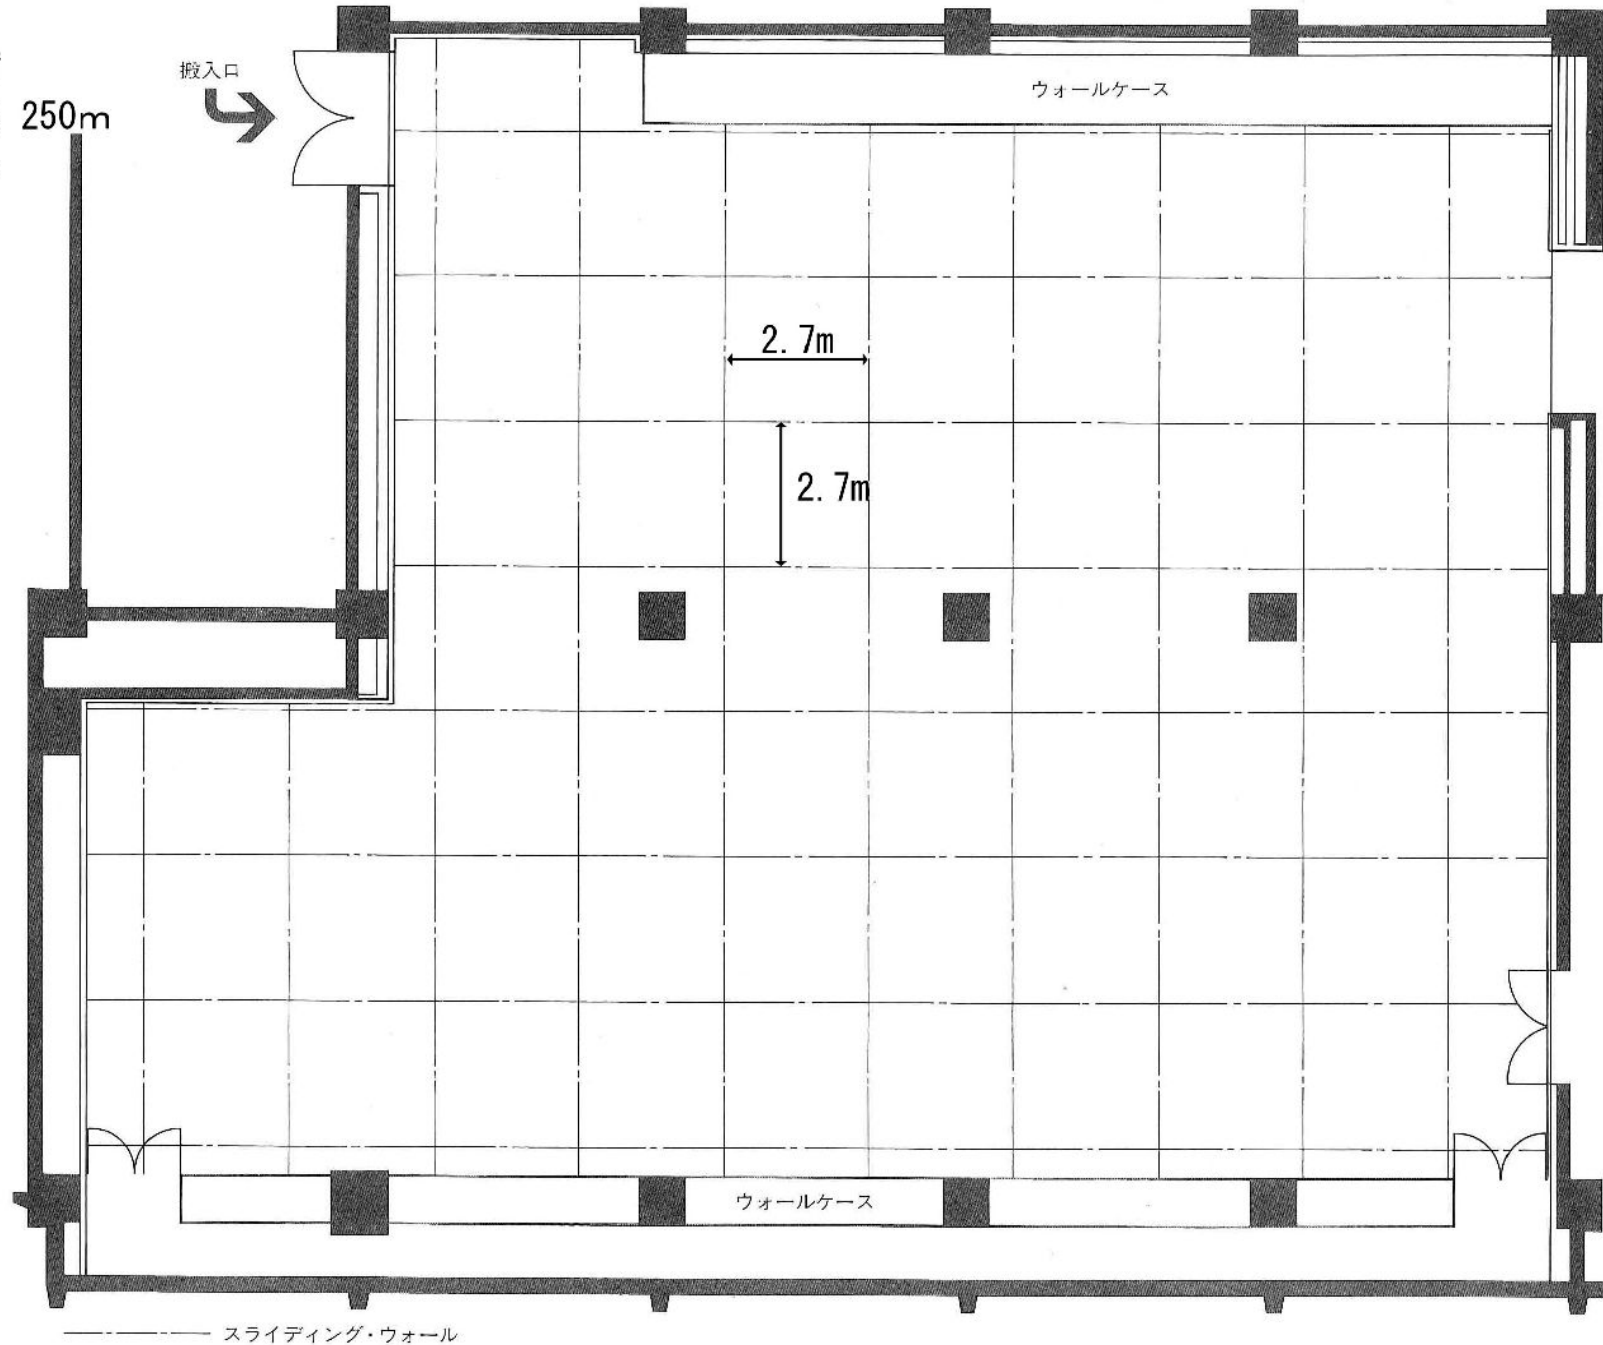

第1特別展示室

面積 595㎡

壁面延長最大 250m

天井高 3.9m

搬入口

スライディング・ウォール

第2特別展示室

面積 579m²
壁面最大延長 250m
天井高 3.9m

第3特別展示室

面積 343㎡
壁面延長最大 120m
天井高 3.9m

スライディング・ウォール