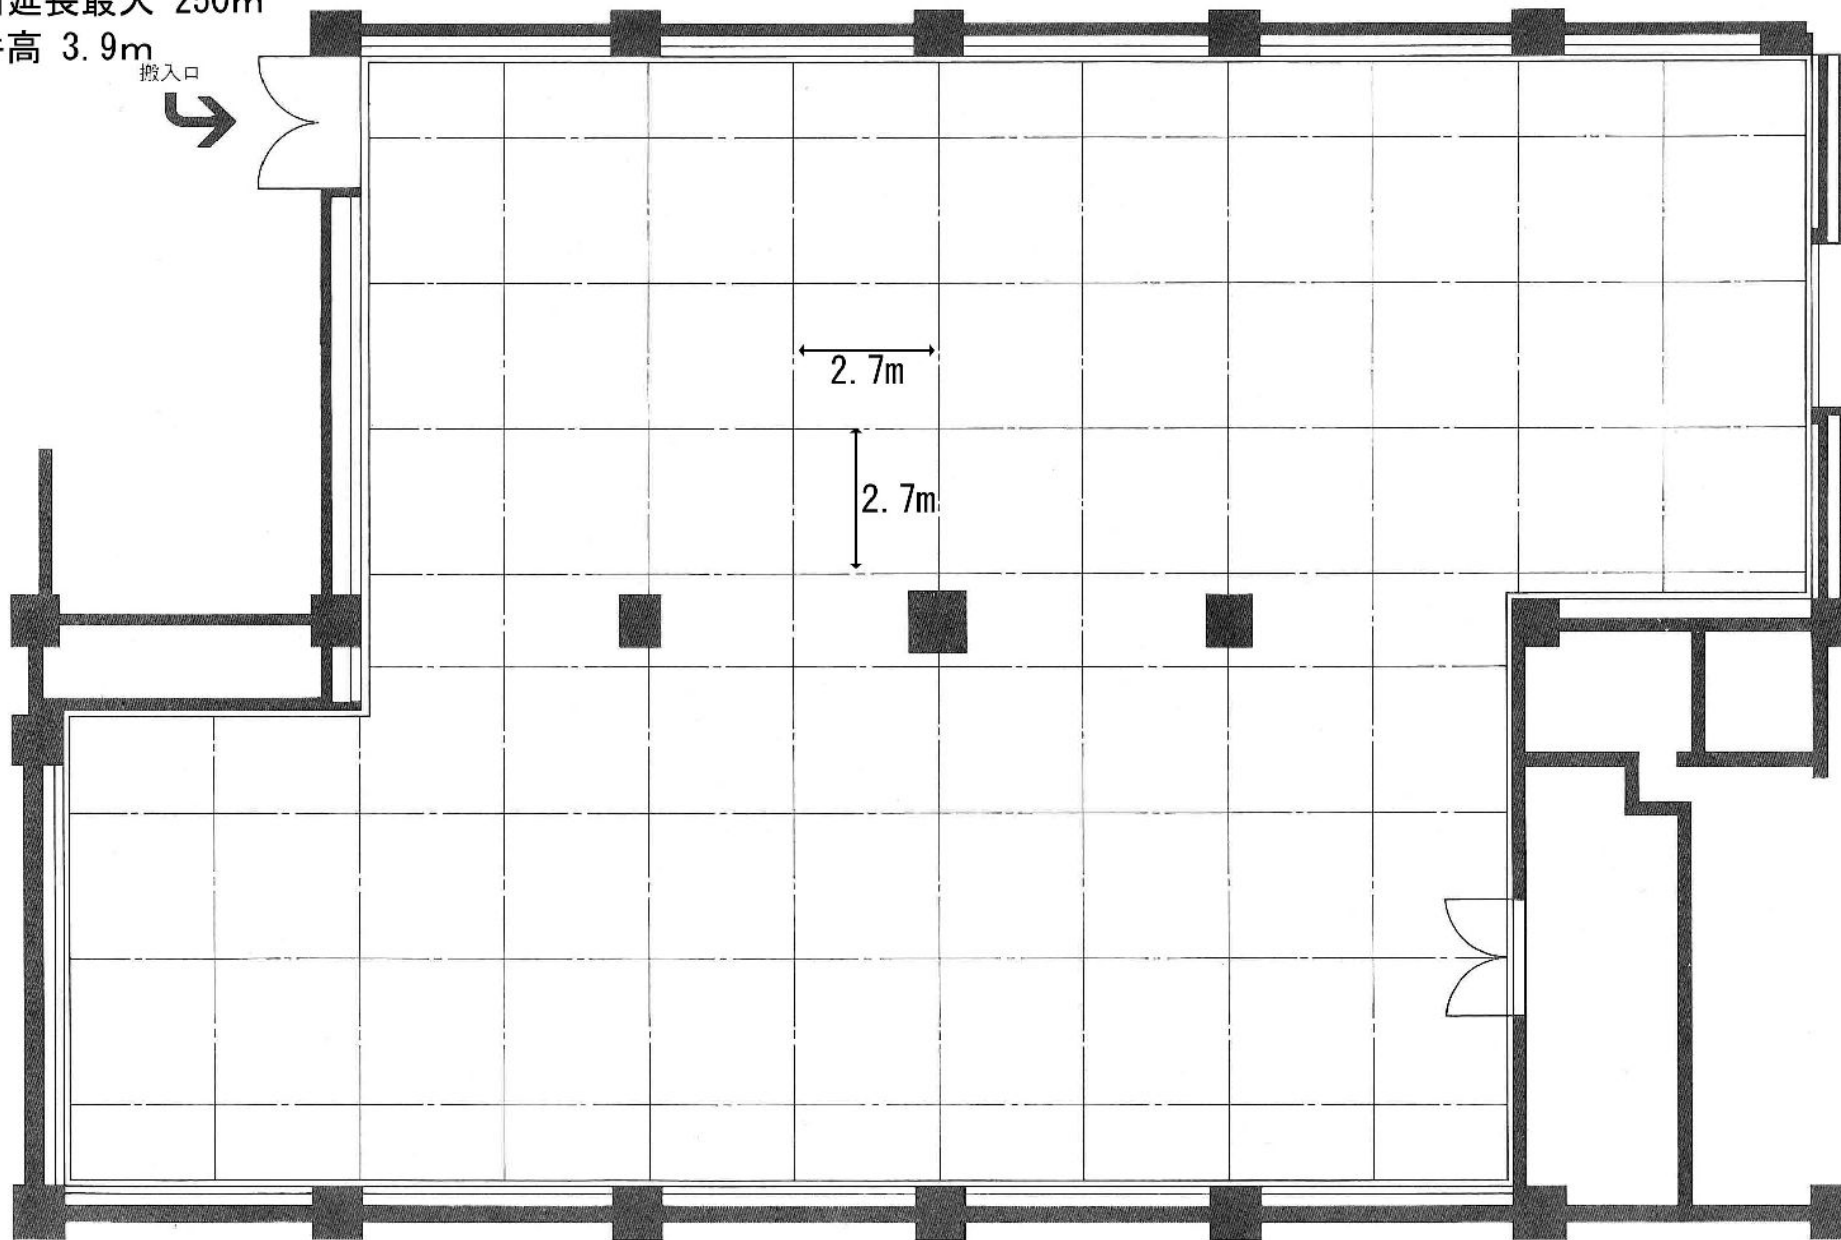

第1特別展示室

面積 595㎡

壁面延長最大 250m

天井高 3.9m

搬入口

スライディング・ウォール

第2特別展示室

面積 579m²
壁面最大延長 250m
天井高 3.9m

第3特別展示室

面積 343㎡
壁面延長最大 120m
天井高 3.9m

スライディング・ウォール