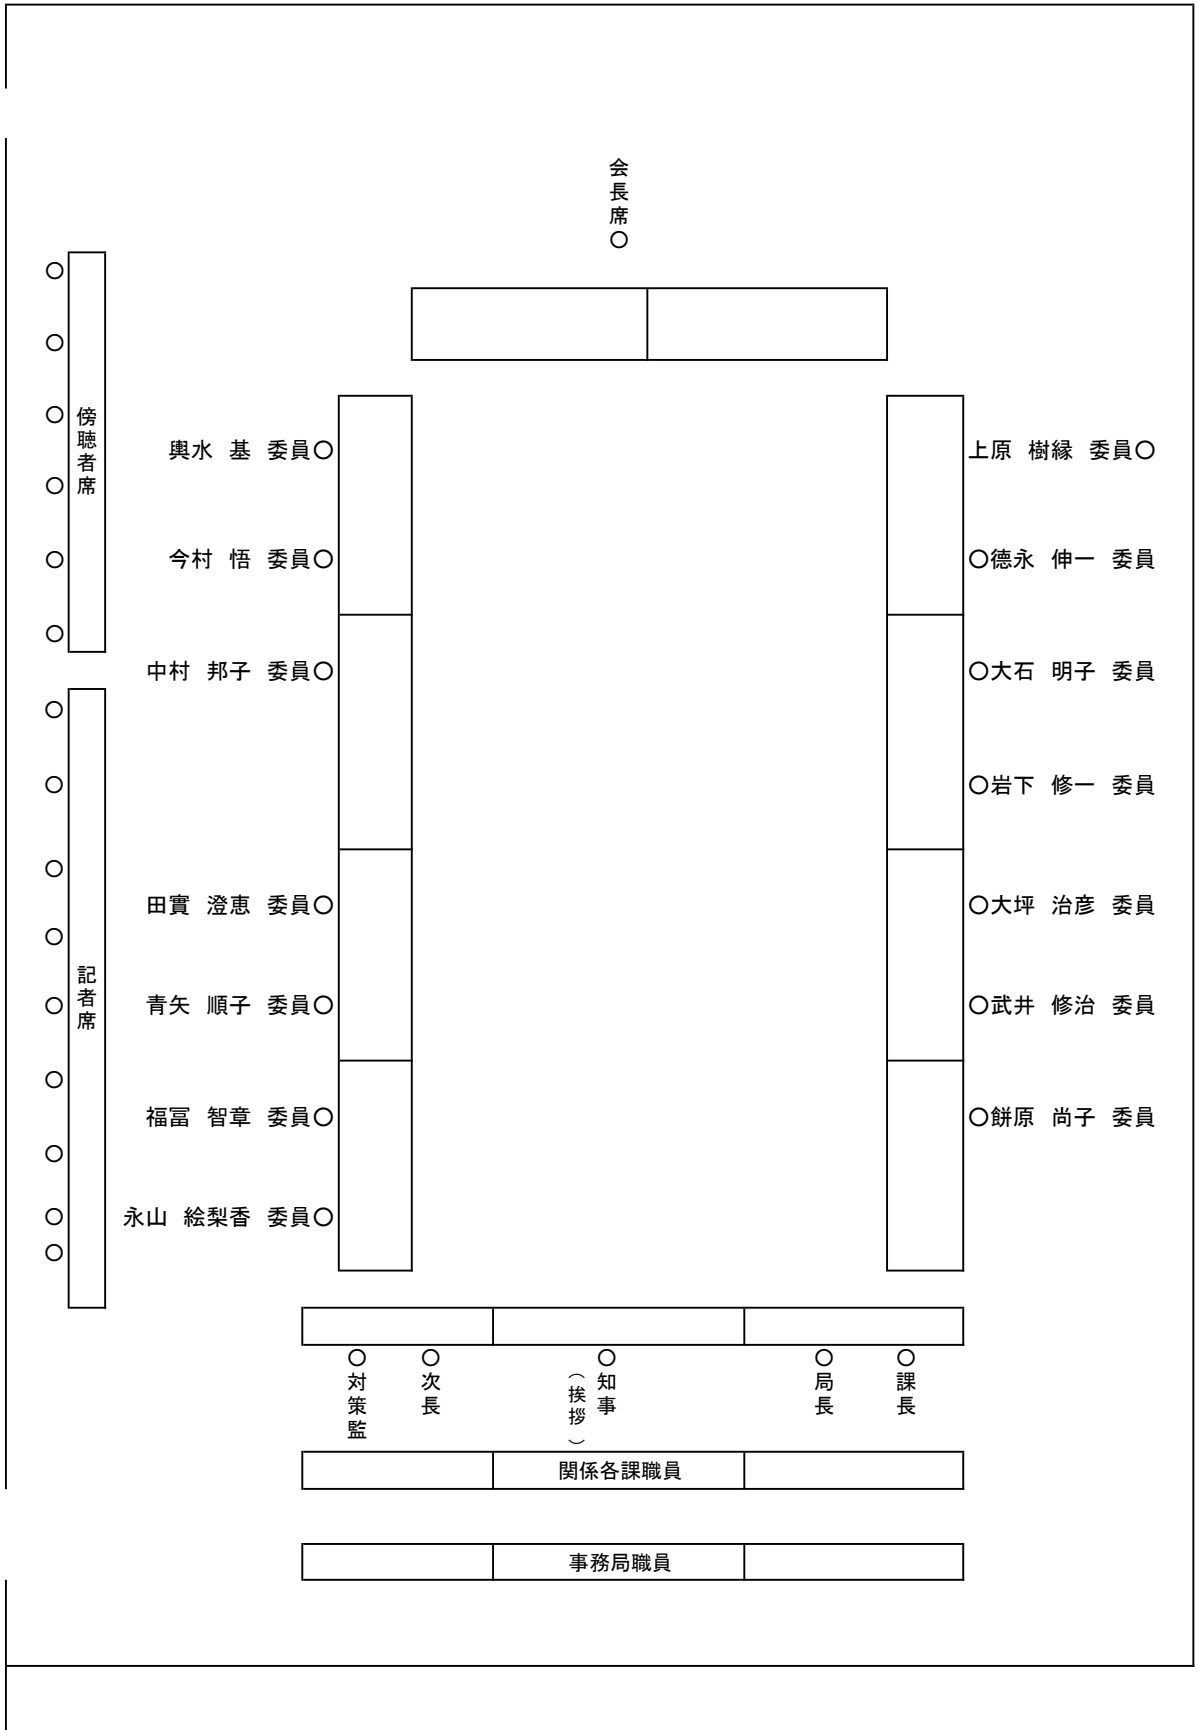

平成29年度 第10回鹿児島県子ども・子育て支援会議 配席図

入り口

入り口