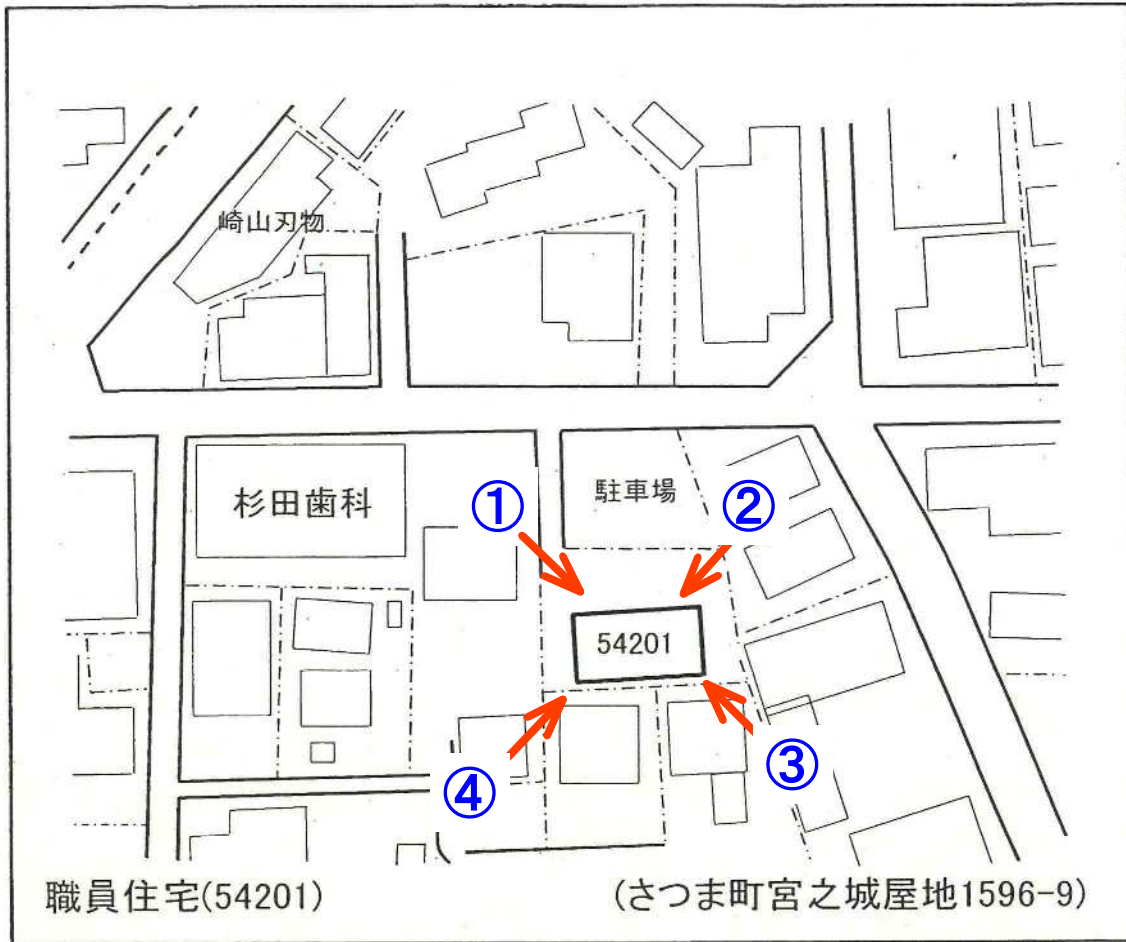

# 教職員住宅位置図

職員住宅(54201)

(さつま町宮之城屋地1596-9)

鹿児島県立薩摩中央高校 教職員住宅

平成14年11月28日作成